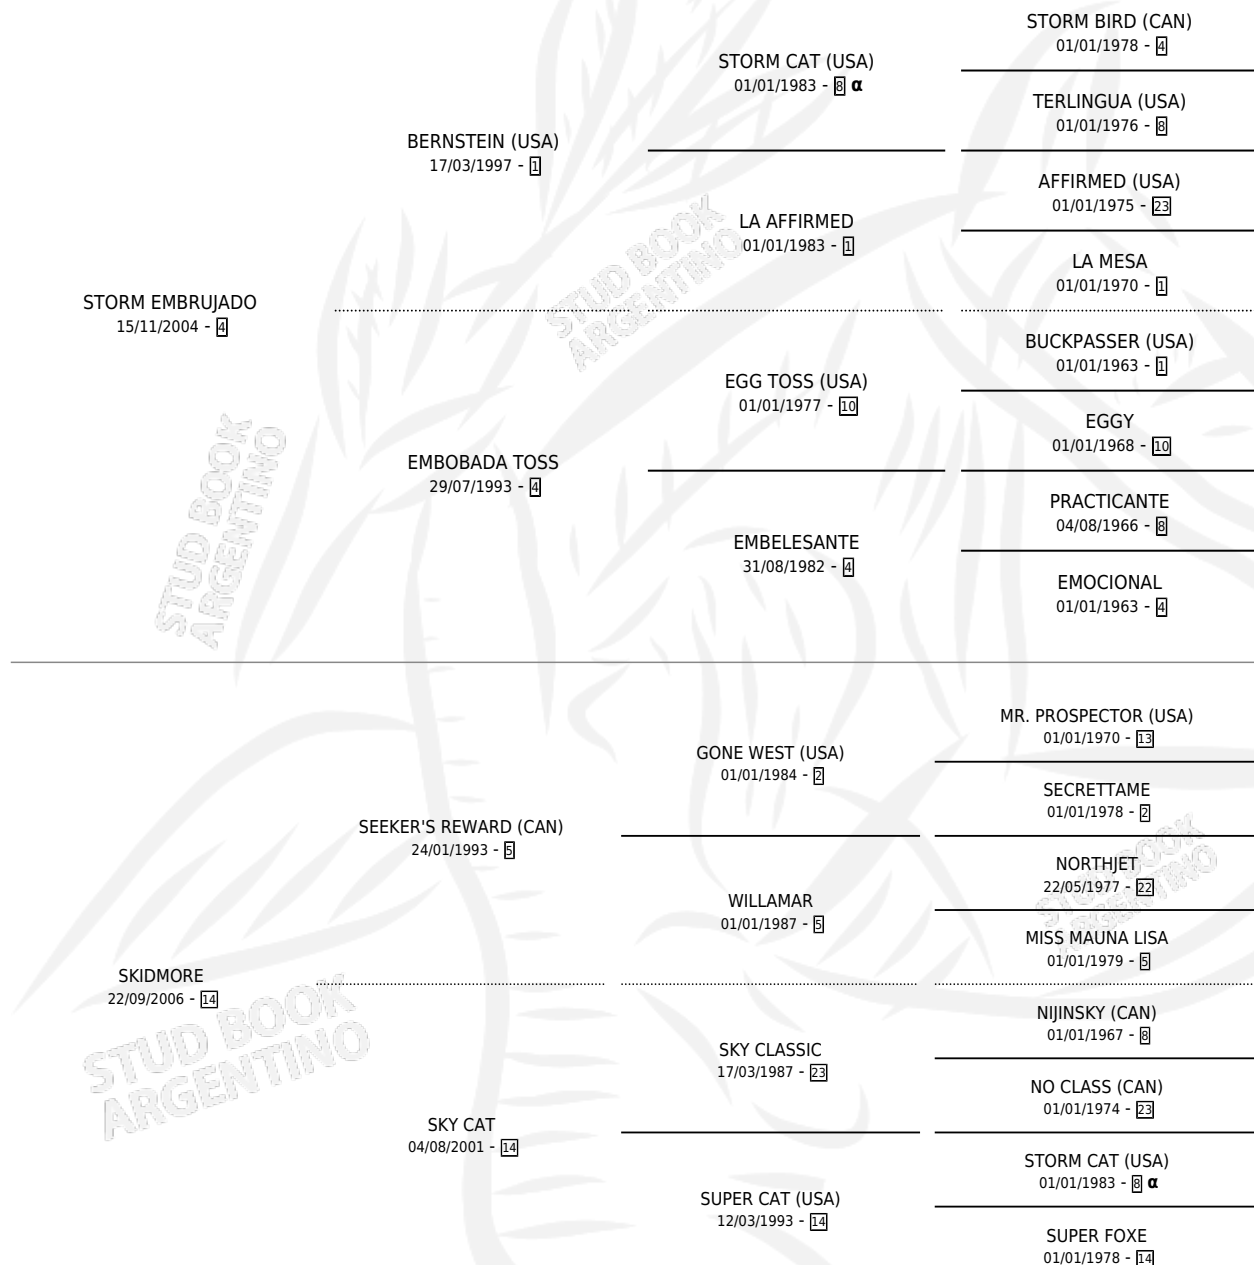

DONA GABI

por **STORM EMBRUJADO** y **SKIDMORE** por **SEEKER'S REWARD (CAN)**

Argentina · Hembra · Zaino · SP · 11/07/2013
Familia 14-c · Volumen 41

ESTADO

TIPIFICACIÓN SANGUÍNEA	X
TIPIFICACIÓN POR ADN	✓
PASAPORTE	✓
IDENTIFICACIÓN POR MICROCHIP	✓
REPRODUCTOR	✓

Lugar de nacimiento: La Leyenda De Areco
Criador: Gasparotto Ivan Roberto

~

HIJOS

	MACHOS	HEMBRAS
4 NACIERON	4	0
1 CORRIERON	1	0

SIN ACTUACIONES

PEDIGREE

INBREEDING : α

CAMPAÑA

Solo carreras oficiales de Argentina

POR EDAD

EDAD	CC	1°	2°	3°	4°	5°	NP	CLC	CLG	CLCG1	CLGG1	IMPORTE	GANANCIA / CC
3 AÑOS	4	1	1	0	0	0	2	0	0	0	0	\$280,800	\$70,200
4 AÑOS	7	2	2	2	0	0	1	2	0	0	0	\$537,250	\$76,750
5 AÑOS	3	2	0	0	0	0	1	1	0	0	0	\$303,750	\$101,250
TOTALES	14	5	3	2	0	0	4	3	0	0	0	\$1,121,800	\$80,129
%		35.7%	21.4%	14.3%	0.0%	0.0%	28.6%	21.4%	0.0%	0.0%	0.0%		

SERVICIOS

Servicios **7** / Nacimientos **4** / Efectividad **57.14%**

PADRILLO	PRODUCTO	CRIADOR	1ER SERVICIO	ÚLTIMO SERVICIO
KING GUILLERMO (USA)	∅		29/08/2025	29/08/2025
PNEUMATIC (USA)	PNEUMATICO (M A, 28/07/2025)	REALE NICOLAS REALE AGUSTIN	25/08/2024	25/08/2024
PNEUMATIC (USA)	DON MATIC (M Z, 30/07/2024)	REALE NICOLAS REALE AGUSTIN	18/08/2023	18/08/2023
SEÑOR CANDY (USA)	SEÑOR SKY (M A, 18/09/2022)	REALE NICOLAS REALE AGUSTIN	03/10/2021	03/10/2021
LUCULLAN (USA)	DON GATURRO (M Z, 10/09/2021)	REALE NICOLAS REALE AGUSTIN	31/08/2020	22/09/2020
LONG ISLAND SOUND (USA)	∅		26/08/2019	26/08/2019
LONG ISLAND SOUND (USA)	∅		03/11/2018	03/11/2018