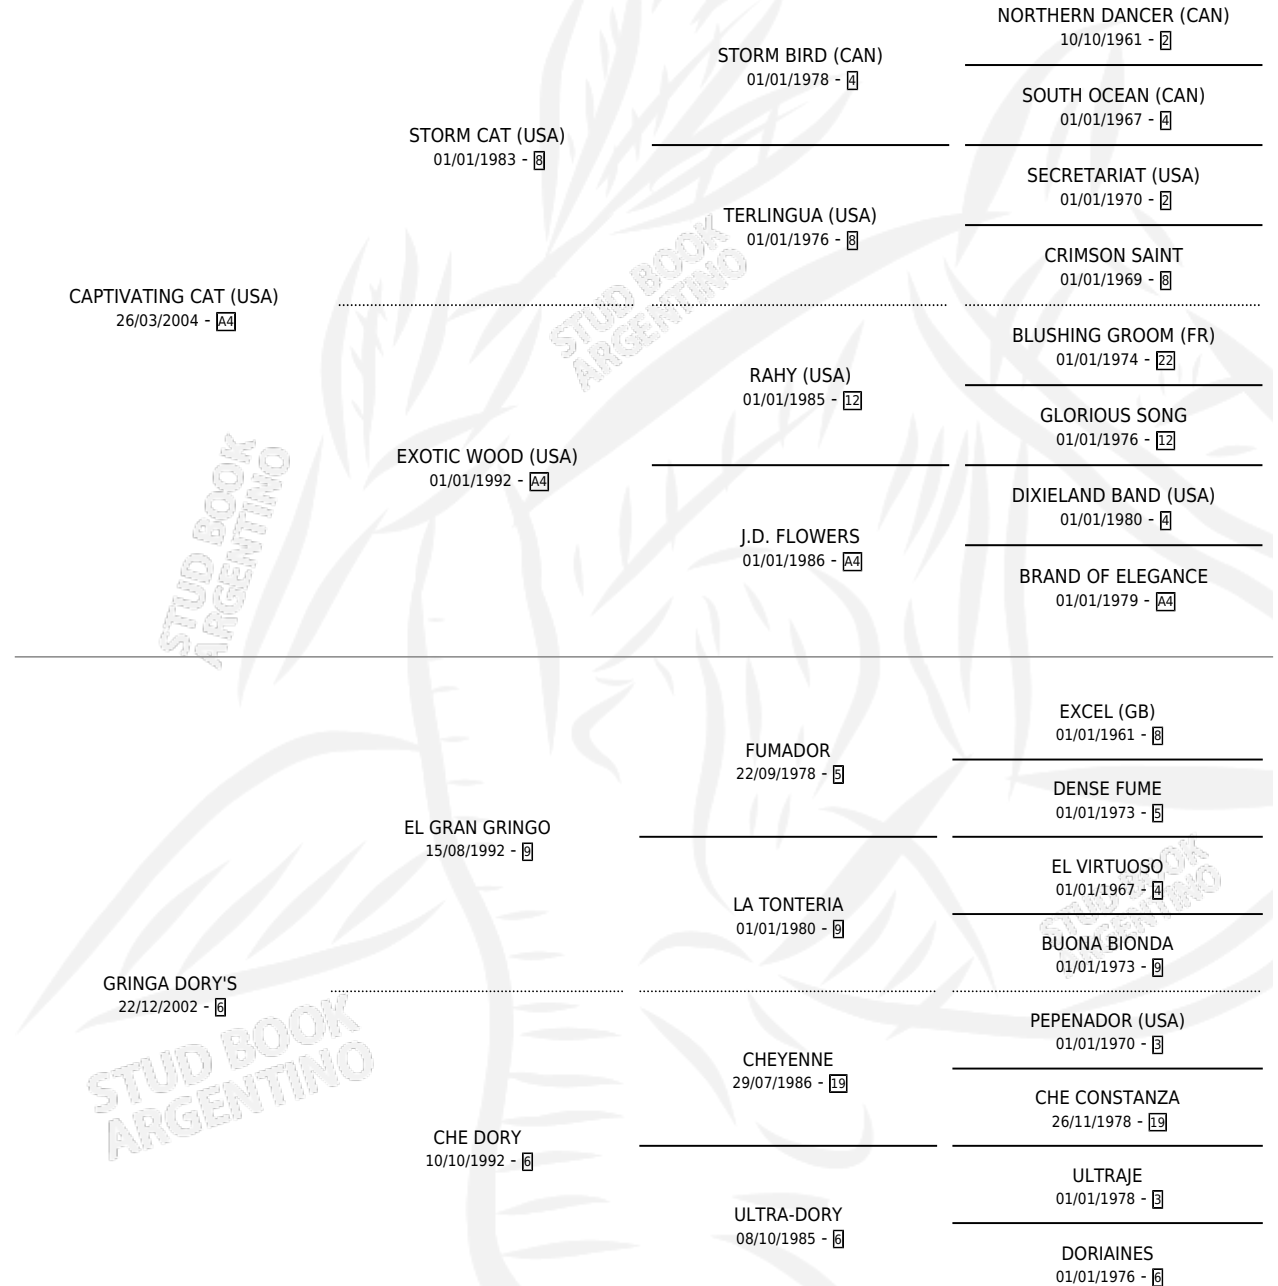

GRINGO CAP

por CAPTIVATING CAT (USA) y GRINGA DORY'S por EL GRAN GRINGO

Argentina · Macho · Zaino · SP · 22/07/2013
Familia 6-a · Volumen 41

ESTADO

TIPIFICACIÓN SANGUÍNEA	X
TIPIFICACIÓN POR ADN	✓
PASAPORTE	✓
IDENTIFICACIÓN POR MICROCHIP	✓
REPRODUCTOR	X

Lugar de nacimiento: Don Remigio

Criador: Don Remigio

PEDIGREE

CAMPAÑA

Solo carreras oficiales de Argentina

POR EDAD

EDAD	CC	1°	2°	3°	4°	5°	NP	CLC	CLG	CLCG1	CLGG1	IMPORTE	GANANCIA / CC
4 AÑOS	3	0	1	2	0	0	0	0	0	0	0	\$78,600	\$26,200
5 AÑOS	1	1	0	0	0	0	0	0	0	0	0	\$95,000	\$95,000
6 AÑOS	1	1	0	0	0	0	0	0	0	0	0	\$85,000	\$85,000
TOTALES	5	2	1	2	0	0	0	0	0	0	0	\$258,600	\$51,720
%		40.0%	20.0%	40.0%	0.0%	0.0%	0.0%	0.0%	0.0%	0.0%	0.0%		