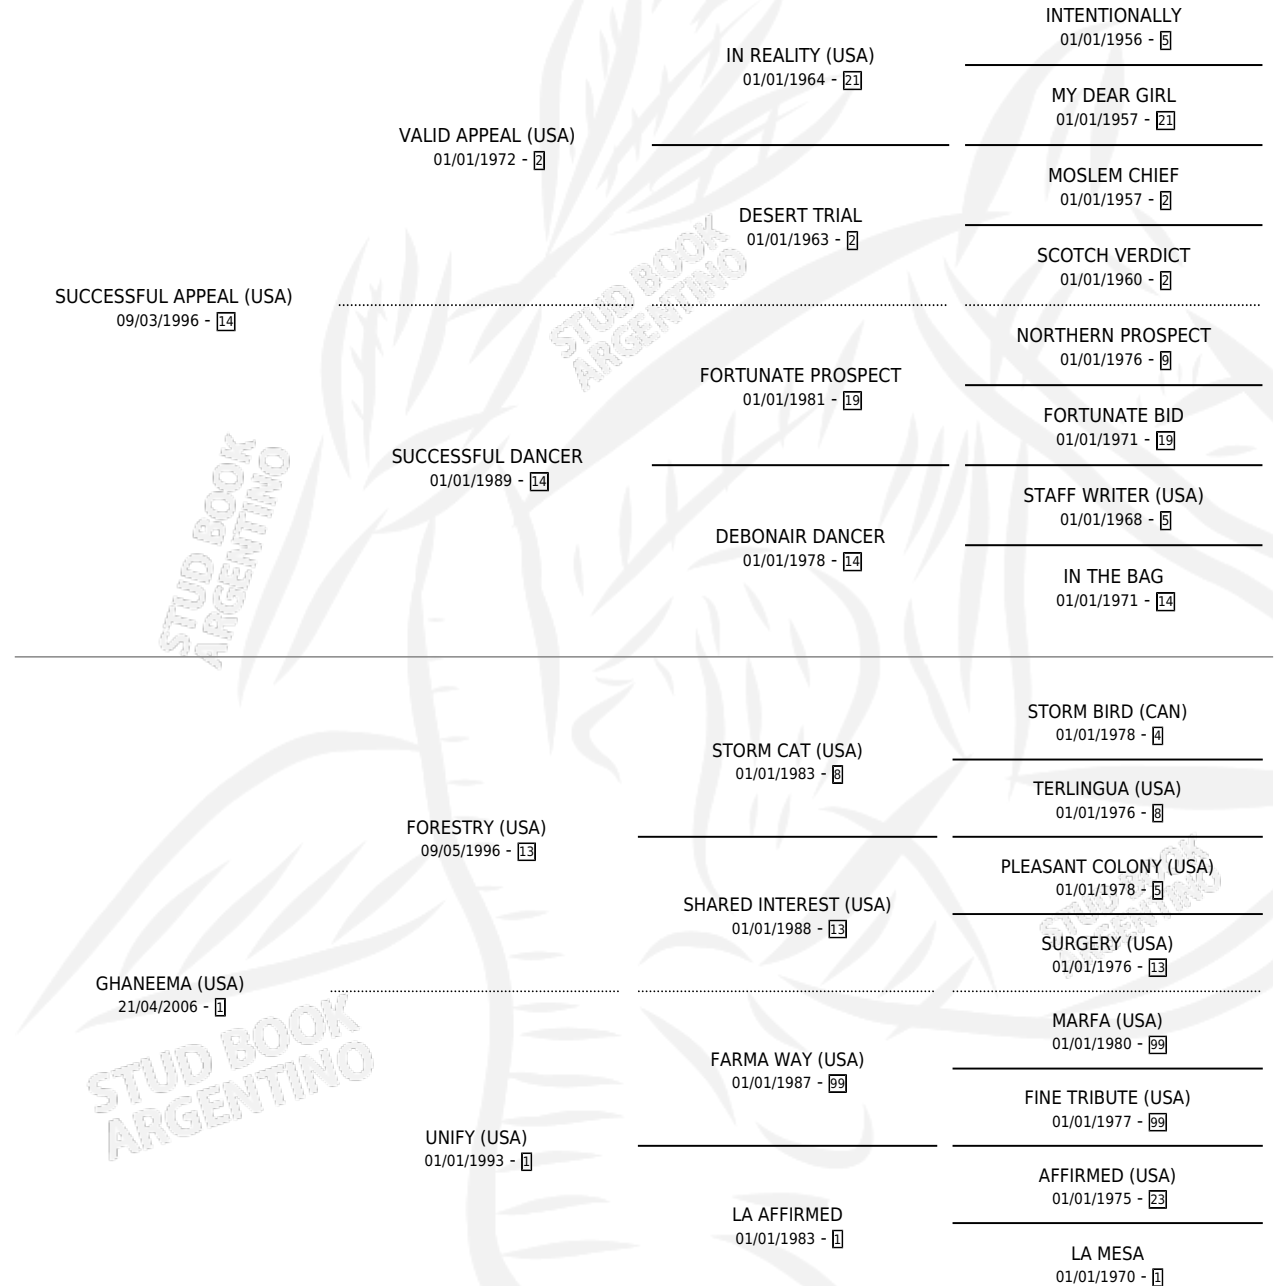

ONLY MY SUCCESS

por **SUCCESSFUL APPEAL (USA)** y **GHANEEMA (USA)** por **FORESTRY (USA)**

Argentina · Hembra · Zaino · SP · 29/07/2013
Familia 1-x · Volumen 41

ESTADO

TIPIFICACIÓN SANGUÍNEA	X
TIPIFICACIÓN POR ADN	✓
PASAPORTE	✓
IDENTIFICACIÓN POR MICROCHIP	✓
REPRODUCTOR	X

Lugar de nacimiento: La Pesadilla
Criador: La Pesadilla

PEDIGREE

CAMPAÑA

Solo carreras oficiales de Argentina

POR EDAD

EDAD	CC	1°	2°	3°	4°	5°	NP	CLC	CLG	CLCG1	CLGG1	IMPORTE	GANANCIA / CC
3 AÑOS	5	1	0	0	0	0	4	0	0	0	0	\$140,400	\$28,080
TOTALES	5	1	0	0	0	0	4	0	0	0	0	\$140,400	\$28,080
%		20.0%	0.0%	0.0%	0.0%	0.0%	80.0%	0.0%	0.0%	0.0%	0.0%		

Ganadora en La Plata - \$140,400, a los 3 años.

POR DISTANCIA

HIPODROMO	CC	1°	2°	3°	4°	5°	NP	CLC	CLG	CLCG1	CLGG1	IMPORTE
LA PLATA	5	1	0	0	0	0	4	0	0	0	0	\$140,400
1000 MTS	4	1	0	0	0	0	3	0	0	0	0	\$140,400
1100 MTS	1	0	0	0	0	0	1	0	0	0	0	\$0