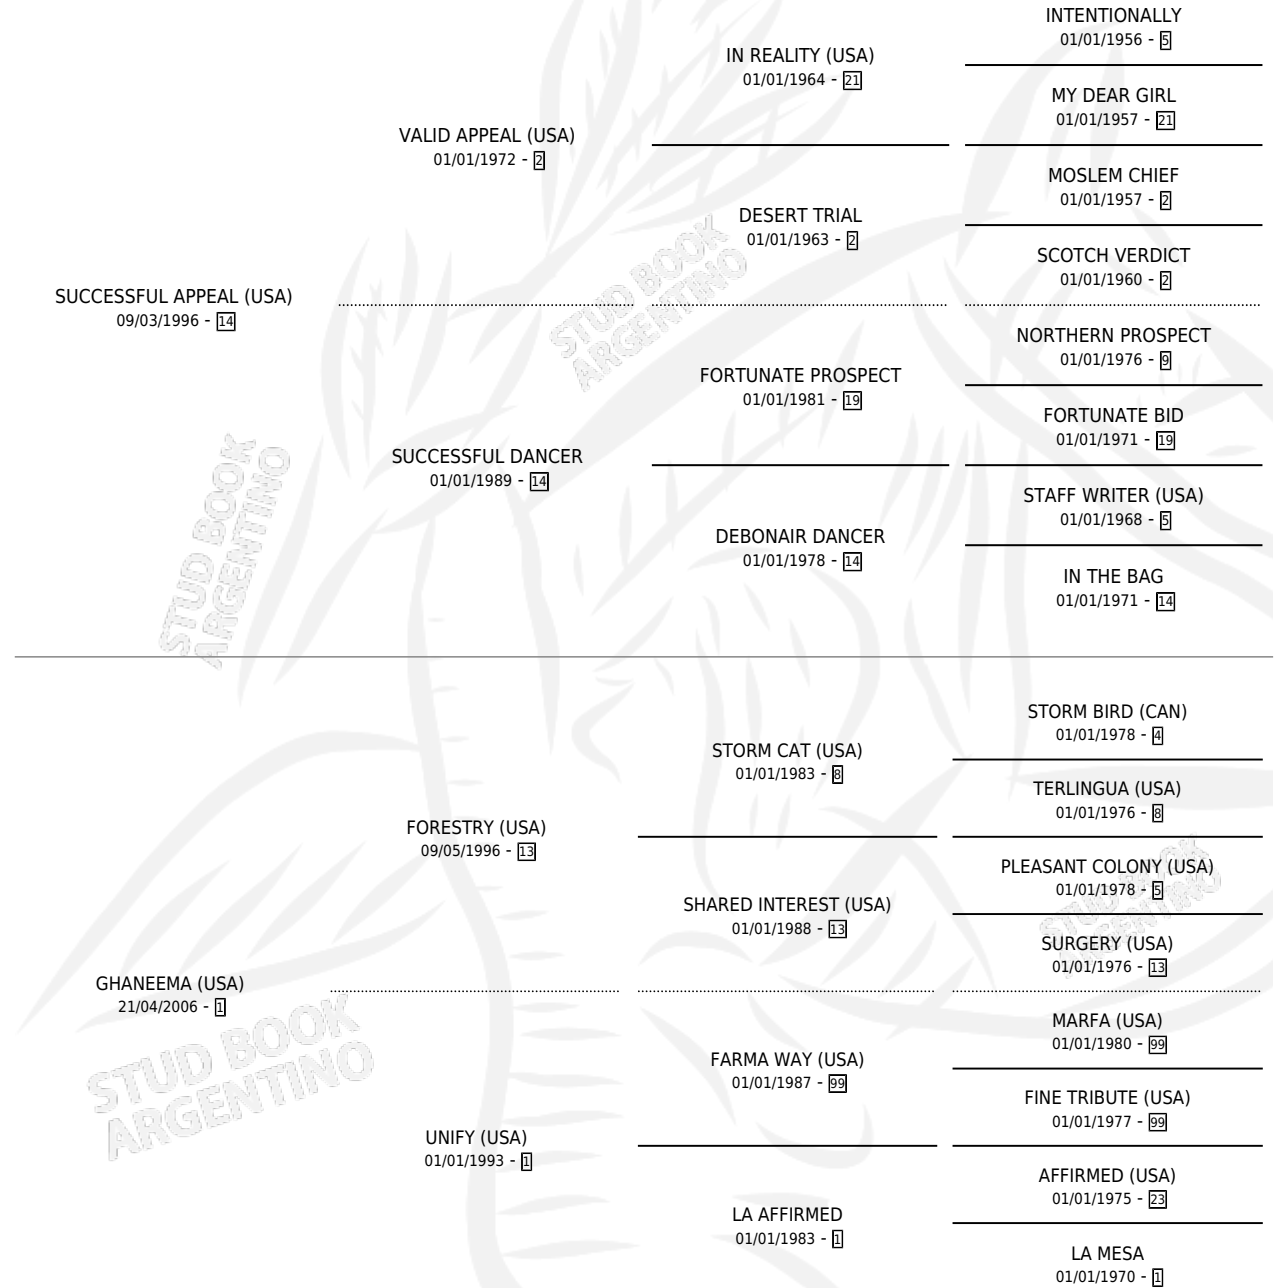

ONLY MY SUCCESS

por **SUCCESSFUL APPEAL (USA)** y **GHANEEMA (USA)** por **FORESTRY (USA)**

Argentina · Hembra · Zaino · SP · 29/07/2013
Familia 1-x · Volumen 41

ESTADO

TIPIFICACIÓN SANGUÍNEA	X
TIPIFICACIÓN POR ADN	✓
PASAPORTE	✓
IDENTIFICACIÓN POR MICROCHIP	✓
REPRODUCTOR	X

Lugar de nacimiento: La Pesadilla
Criador: La Pesadilla

PEDIGREE

CAMPAÑA

Solo carreras oficiales de Argentina

POR EDAD

EDAD	CC	1°	2°	3°	4°	5°	NP	CLC	CLG	CLCG1	CLGG1	IMPORTE	GANANCIA / CC
3 AÑOS	5	1	0	0	0	0	4	0	0	0	0	\$140,400	\$28,080
TOTALES	5	1	0	0	0	0	4	0	0	0	0	\$140,400	\$28,080
%		20.0%	0.0%	0.0%	0.0%	0.0%	80.0%	0.0%	0.0%	0.0%	0.0%		