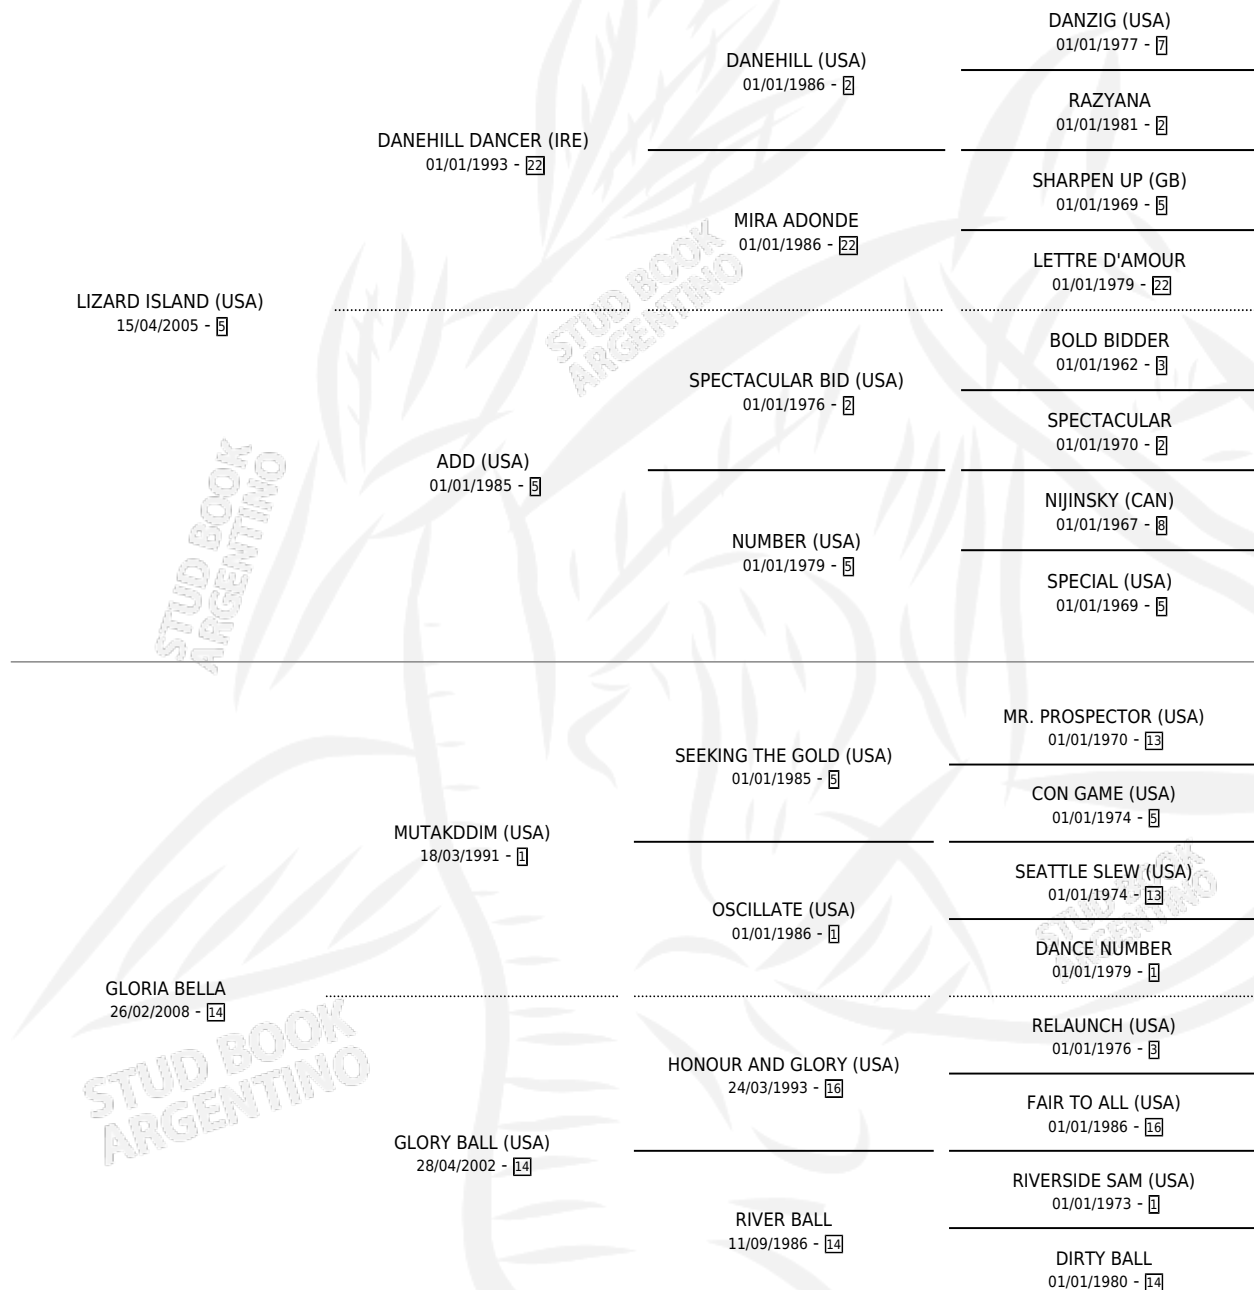

DIAMOND ISLAND

por LIZARD ISLAND (USA) y GLORIA BELLA por
MUTAKDDIM (USA)

Argentina · Macho · Zaino · SP · 30/07/2013
Familia 14-a · Volumen 41

ESTADO

TIPIFICACIÓN SANGUÍNEA	X
TIPIFICACIÓN POR ADN	✓
PASAPORTE	✓
IDENTIFICACIÓN POR MICROCHIP	✓
REPRODUCTOR	X

Lugar de nacimiento: La Pesadilla
Criador: La Pesadilla

PEDIGREE

CAMPAÑA

Solo carreras oficiales de Argentina

POR EDAD

EDAD	CC	1°	2°	3°	4°	5°	NP	CLC	CLG	CLCG1	CLGG1	IMPORTE	GANANCIA / CC
3 AÑOS	3	0	0	0	0	0	3	0	0	0	0	\$0	\$0
4 AÑOS	8	1	0	0	0	1	6	0	0	0	0	\$66,150	\$8,269
5 AÑOS	4	0	0	0	0	1	3	0	0	0	0	\$2,750	\$688
6 AÑOS	1	0	0	0	0	0	1	0	0	0	0	\$0	\$0
TOTALES	16	1	0	0	0	2	13	0	0	0	0	\$68,900	\$4,306
%		6.3%	0.0%	0.0%	0.0%	12.5%	81.3%	0.0%	0.0%	0.0%	0.0%		