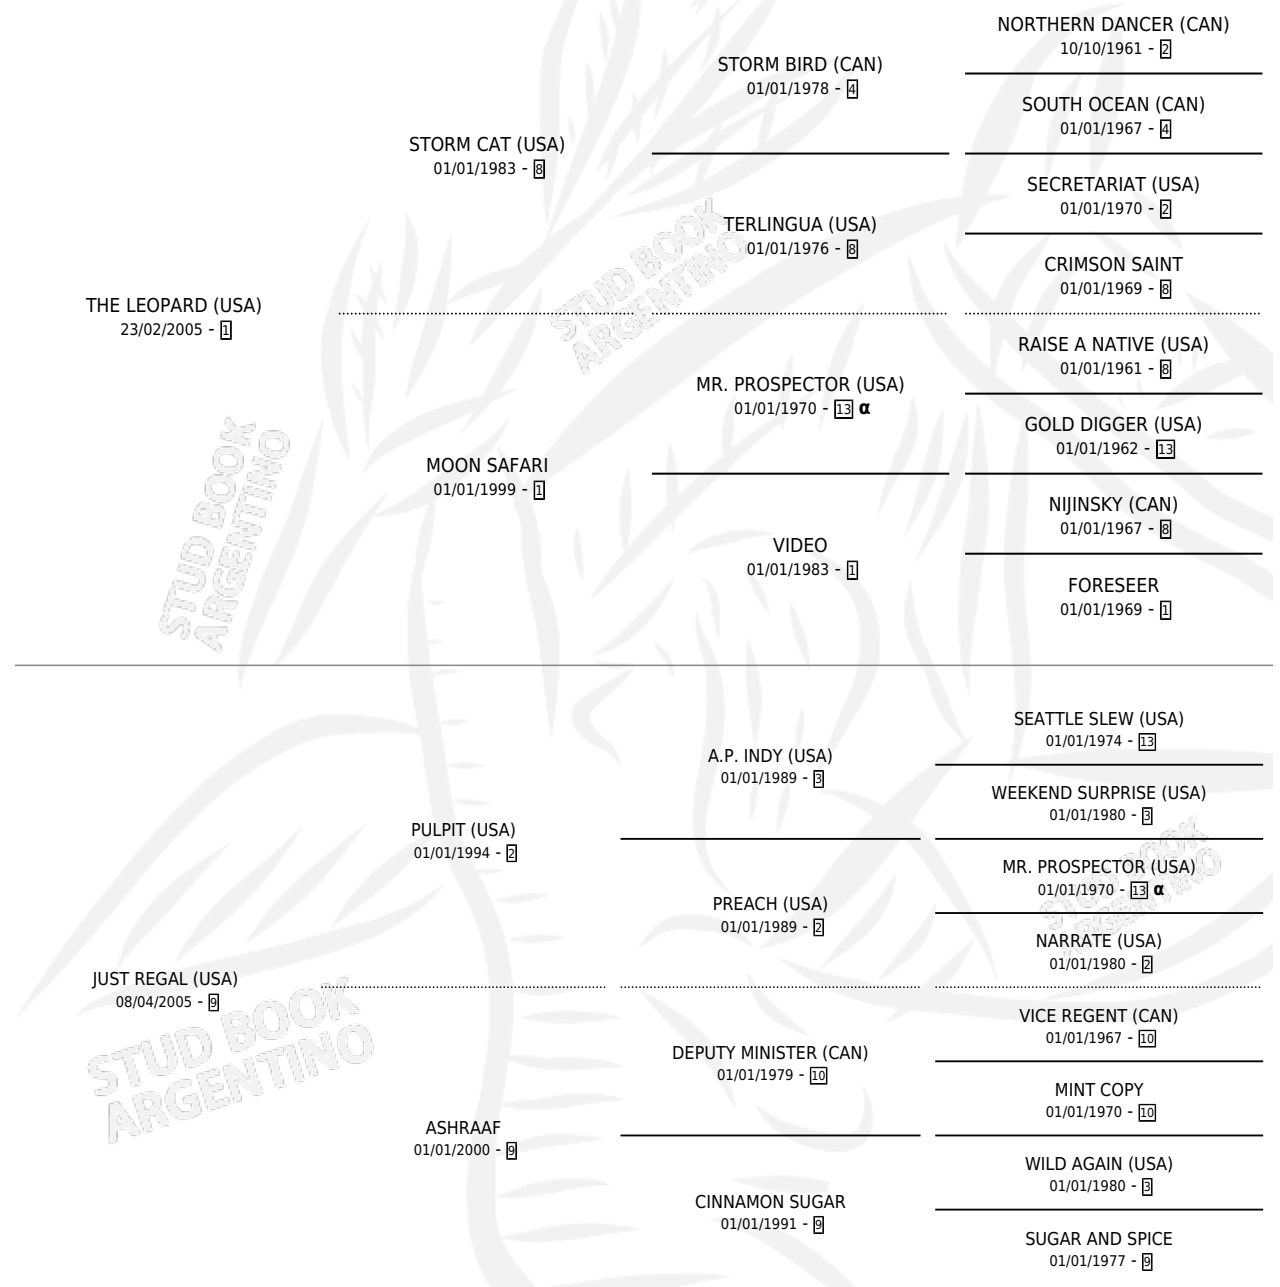

JUST A LEOPARD

por THE LEOPARD (USA) y JUST REGAL (USA) por PULPIT (USA)

Argentina · Macho · Zaino · SP · 30/07/2013
Familia 9-c · Volumen 41

ESTADO

TIPIFICACIÓN SANGUÍNEA	X
TIPIFICACIÓN POR ADN	✓
PASAPORTE	✓
IDENTIFICACIÓN POR MICROCHIP	✓
REPRODUCTOR	X

Lugar de nacimiento: La Pesadilla
Criador: La Pesadilla

PEDIGREE

INBREEDING : α

CAMPAÑA

Solo carreras oficiales de Argentina

POR EDAD

EDAD	CC	1°	2°	3°	4°	5°	NP	CLC	CLG	CLCG1	CLGG1	IMPORTE	GANANCIA / CC
3 AÑOS	6	0	0	0	0	1	5	0	0	0	0	\$2,630	\$438
4 AÑOS	4	0	0	0	0	0	4	0	0	0	0	\$0	\$0
TOTALES	10	0	0	0	0	1	9	0	0	0	0	\$2,630	\$263
%		0.0%	0.0%	0.0%	0.0%	10.0%	90.0%	0.0%	0.0%	0.0%	0.0%		