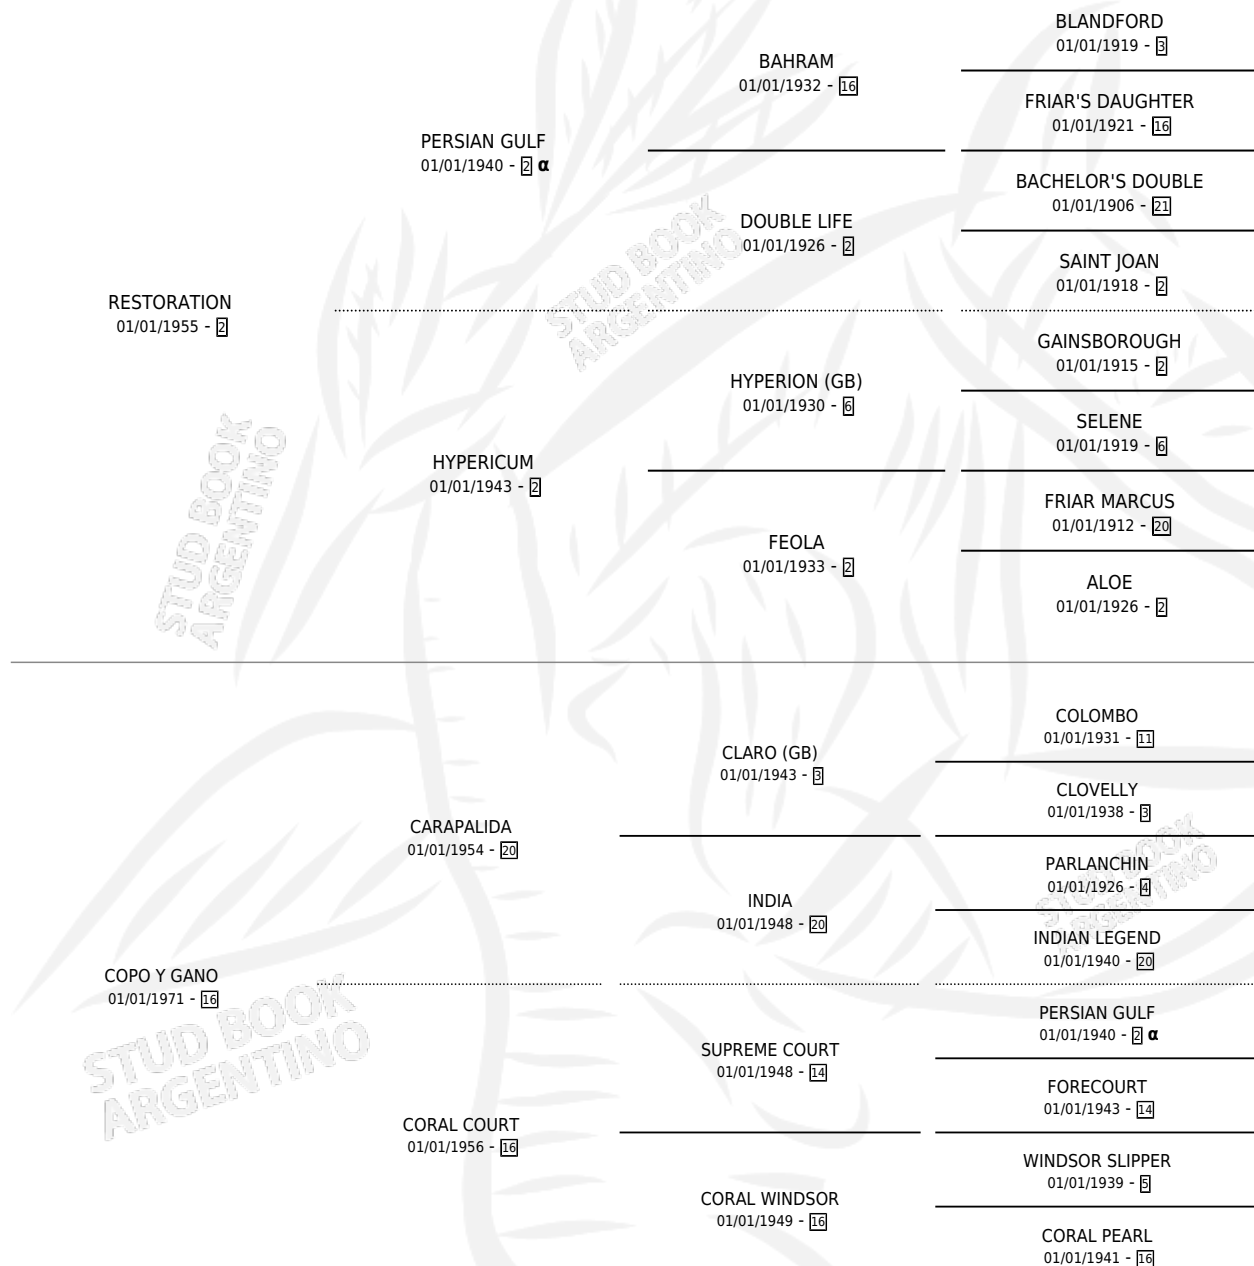

# REGULO

por RESTORATION y COPO Y GANO por CARAPALIDA

Argentina · Macho · No Consigna · SP · 01/01/1976  
Familia 16-b · Volumen 29

## ESTADO

TIPIFICACIÓN SANGUÍNEA	X
TIPIFICACIÓN POR ADN	X
PASAPORTE	X
IDENTIFICACIÓN POR MICROCHIP	X
REPRODUCTOR	X

**Lugar de nacimiento:** Campo particular

**Criador:** Sin dato

## PEDIGREE

INBREEDING : α