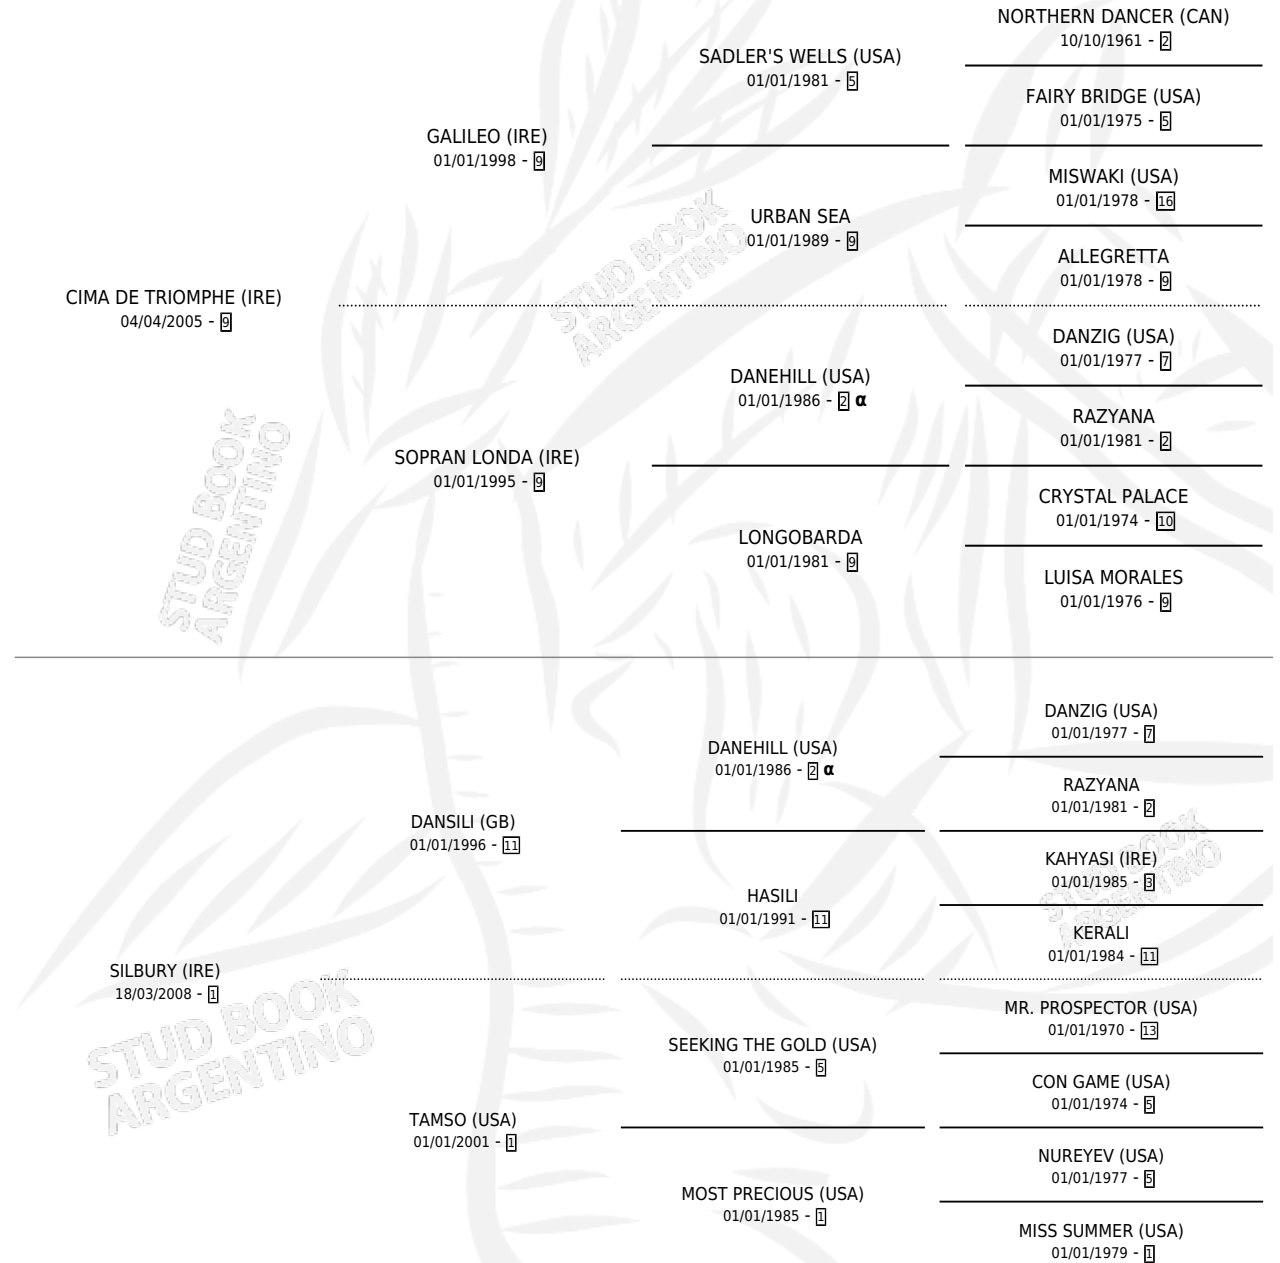

RICH UNICORN

por CIMA DE TRIOMPHE (IRE) y SILBURY (IRE) por
DANSILI (GB)

Argentina · Macho · Tordillo · SP · 31/07/2013
Familia 1 · Volumen 41

ESTADO

TIPIFICACIÓN SANGUÍNEA	X
TIPIFICACIÓN POR ADN	✓
PASAPORTE	✓
IDENTIFICACIÓN POR MICROCHIP	✓
REPRODUCTOR	X

Lugar de nacimiento: La Pesadilla
Criador: La Pesadilla

PEDIGREE

INBREEDING : α

~

CAMPAÑA

Solo carreras oficiales de Argentina

POR EDAD

EDAD	CC	1°	2°	3°	4°	5°	NP	CLC	CLG	CLCG1	CLGG1	IMPORTE	GANANCIA / CC
3 AÑOS	3	0	0	1	0	0	2	2	0	0	0	\$11,800	\$3,933
4 AÑOS	6	0	1	1	1	0	3	0	0	0	0	\$39,900	\$6,650
5 AÑOS	2	1	1	0	0	0	0	0	0	0	0	\$112,354	\$56,177
6 AÑOS	2	0	0	0	0	0	2	0	0	0	0	\$0	\$0
TOTALES	13	1	2	2	1	0	7	2	0	0	0	\$164,054	\$12,620
%		7.7%	15.4%	15.4%	7.7%	0.0%	53.8%	15.4%	0.0%	0.0%	0.0%		