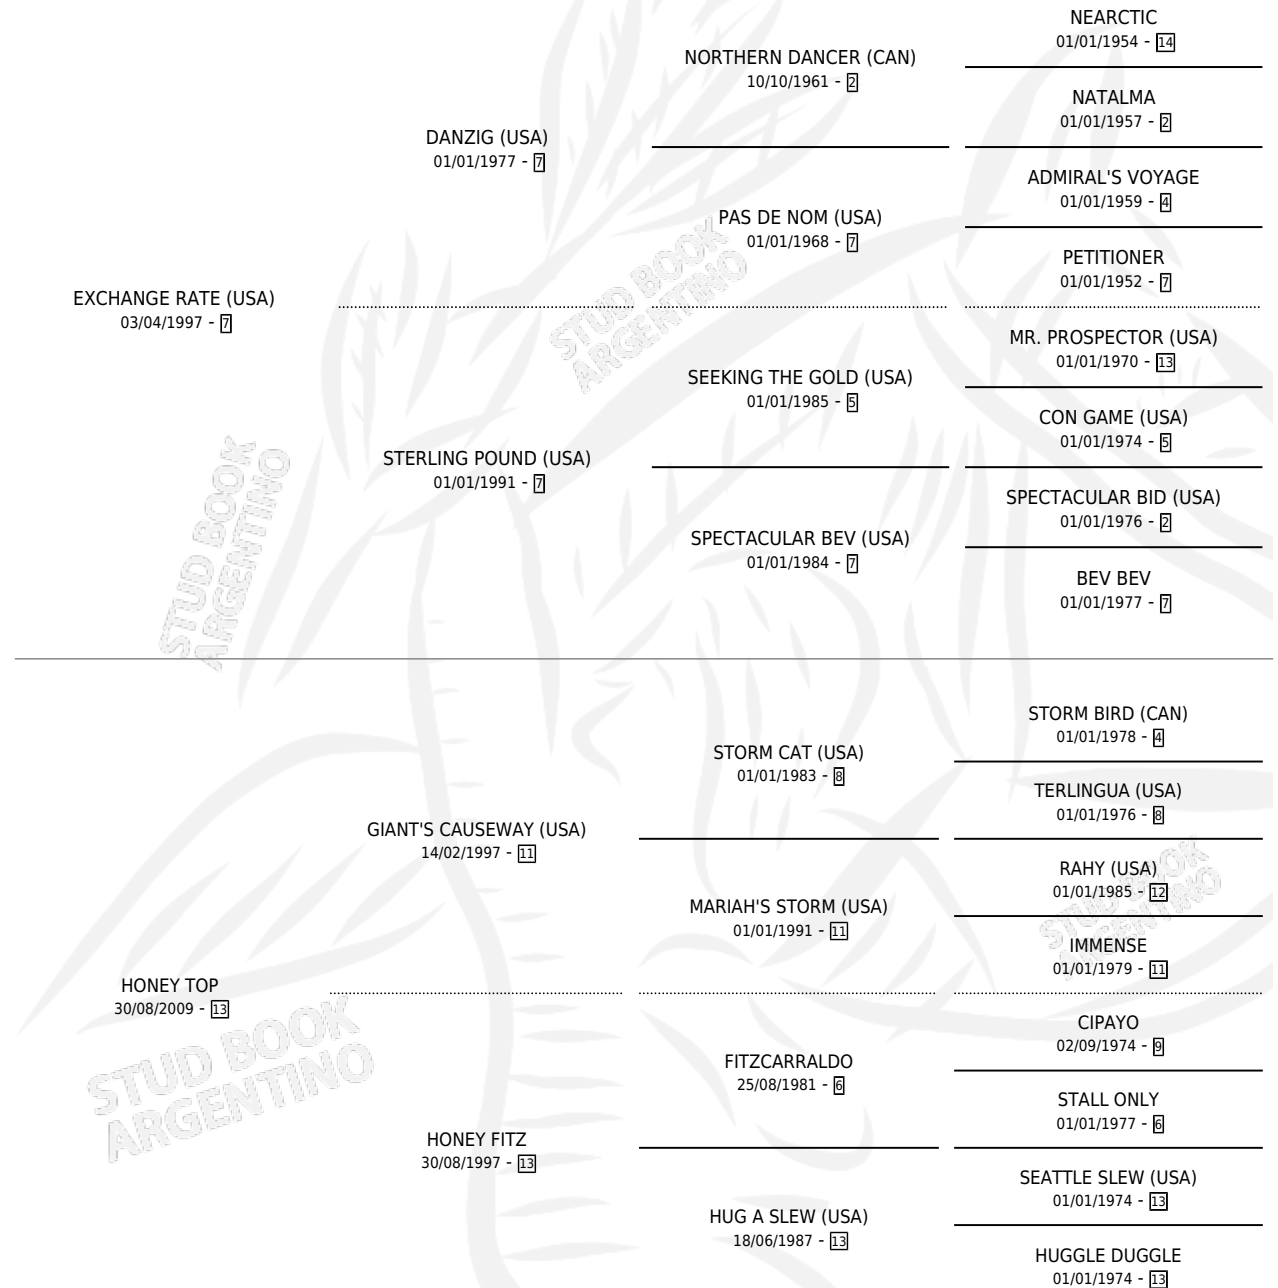

EX HONEY

por EXCHANGE RATE (USA) y HONEY TOP por GIANT'S CAUSEWAY (USA)

Argentina · Macho · Zaino · SP · 03/07/2013
Familia 13-c · Volumen 41

ESTADO

TIPIFICACIÓN SANGUÍNEA	X
TIPIFICACIÓN POR ADN	✓
PASAPORTE	✓
IDENTIFICACIÓN POR MICROCHIP	✓
REPRODUCTOR	X

Lugar de nacimiento: Firmamento

Criador: Firmamento

PEDIGREE

CAMPAÑA

Solo carreras oficiales de Argentina

POR EDAD

EDAD	CC	1°	2°	3°	4°	5°	NP	CLC	CLG	CLCG1	CLGG1	IMPORTE	GANANCIA / CC
2 AÑOS	1	1	0	0	0	0	0	0	0	0	0	\$108,500	\$108,500
3 AÑOS	1	0	0	0	0	0	1	0	0	0	0	\$0	\$0
TOTALES	2	1	0	0	0	0	1	0	0	0	0	\$108,500	\$54,250
%		50.0%	0.0%	0.0%	0.0%	0.0%	50.0%	0.0%	0.0%	0.0%	0.0%		