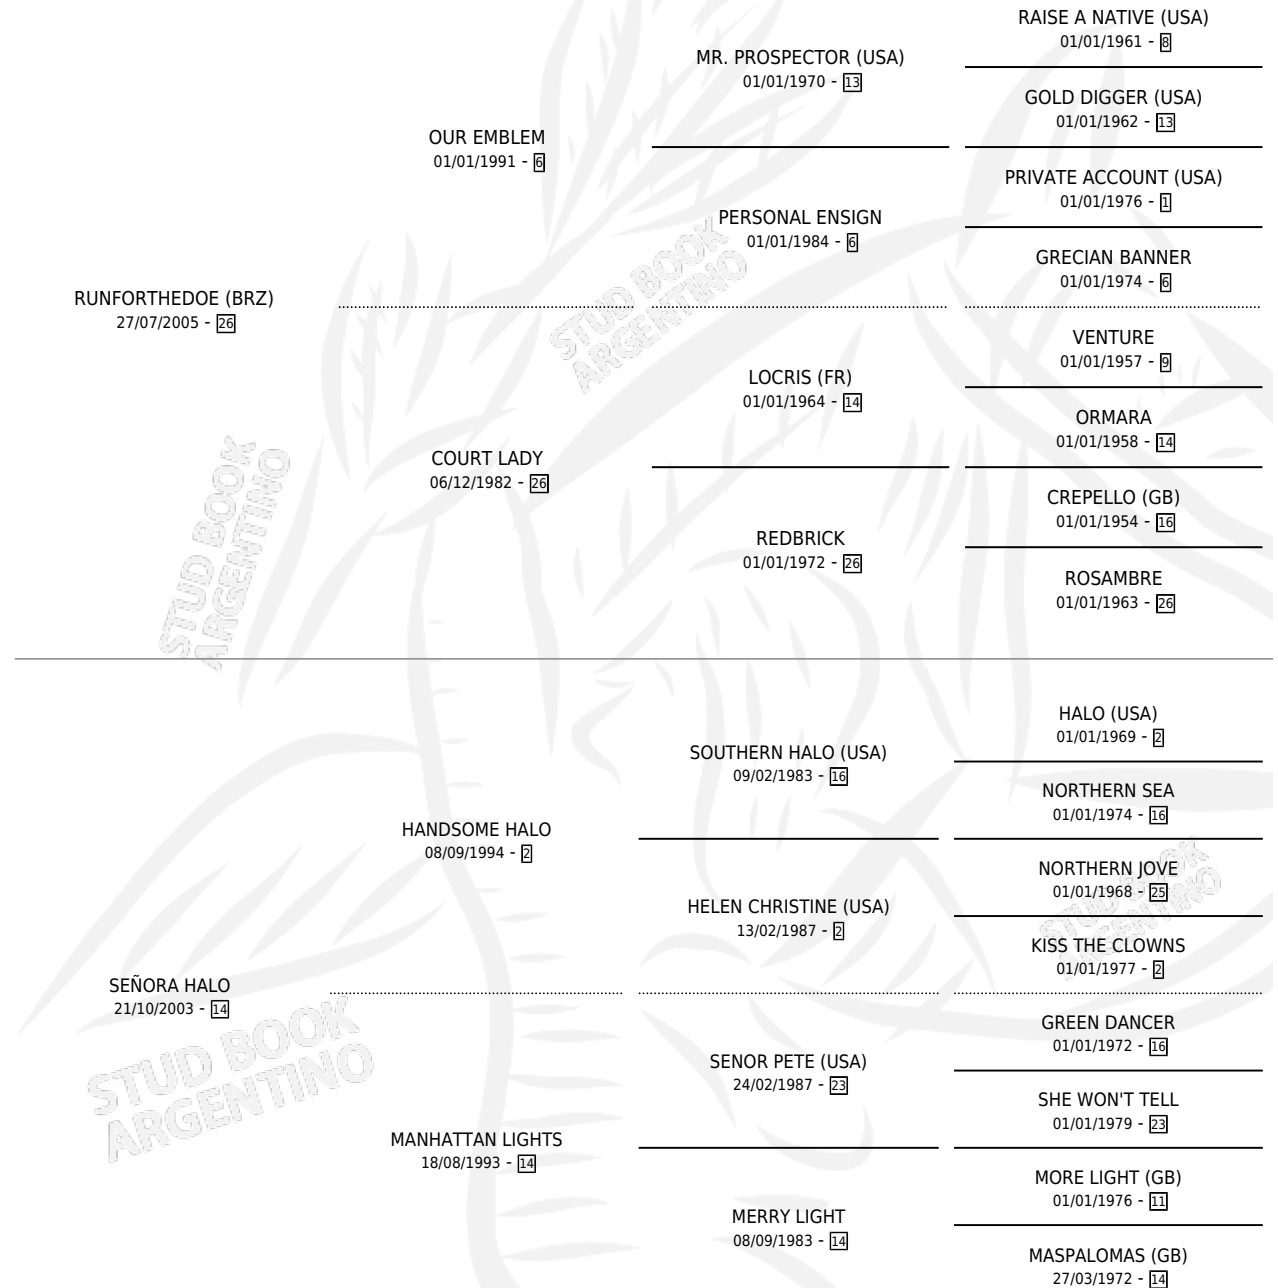

SEÑOR TORDO

por **RUNFORTHEDOE (BRZ)** y **SEÑORA HALO** por
HANDSOME HALO

Argentina · Macho · Tordillo · SP · 12/07/2013
Familia 14-c · Volumen 41

ESTADO

TIPIFICACIÓN SANGUÍNEA	X
TIPIFICACIÓN POR ADN	✓
PASAPORTE	✓
IDENTIFICACIÓN POR MICROCHIP	✓
REPRODUCTOR	X

Lugar de nacimiento: Nimanor
Criador: Nimanor

PEDIGREE

SEÑOR TORDO

Datos oficiales del Stud Book Argentino

Documento generado el 06/05/2026

studbook.org.ar