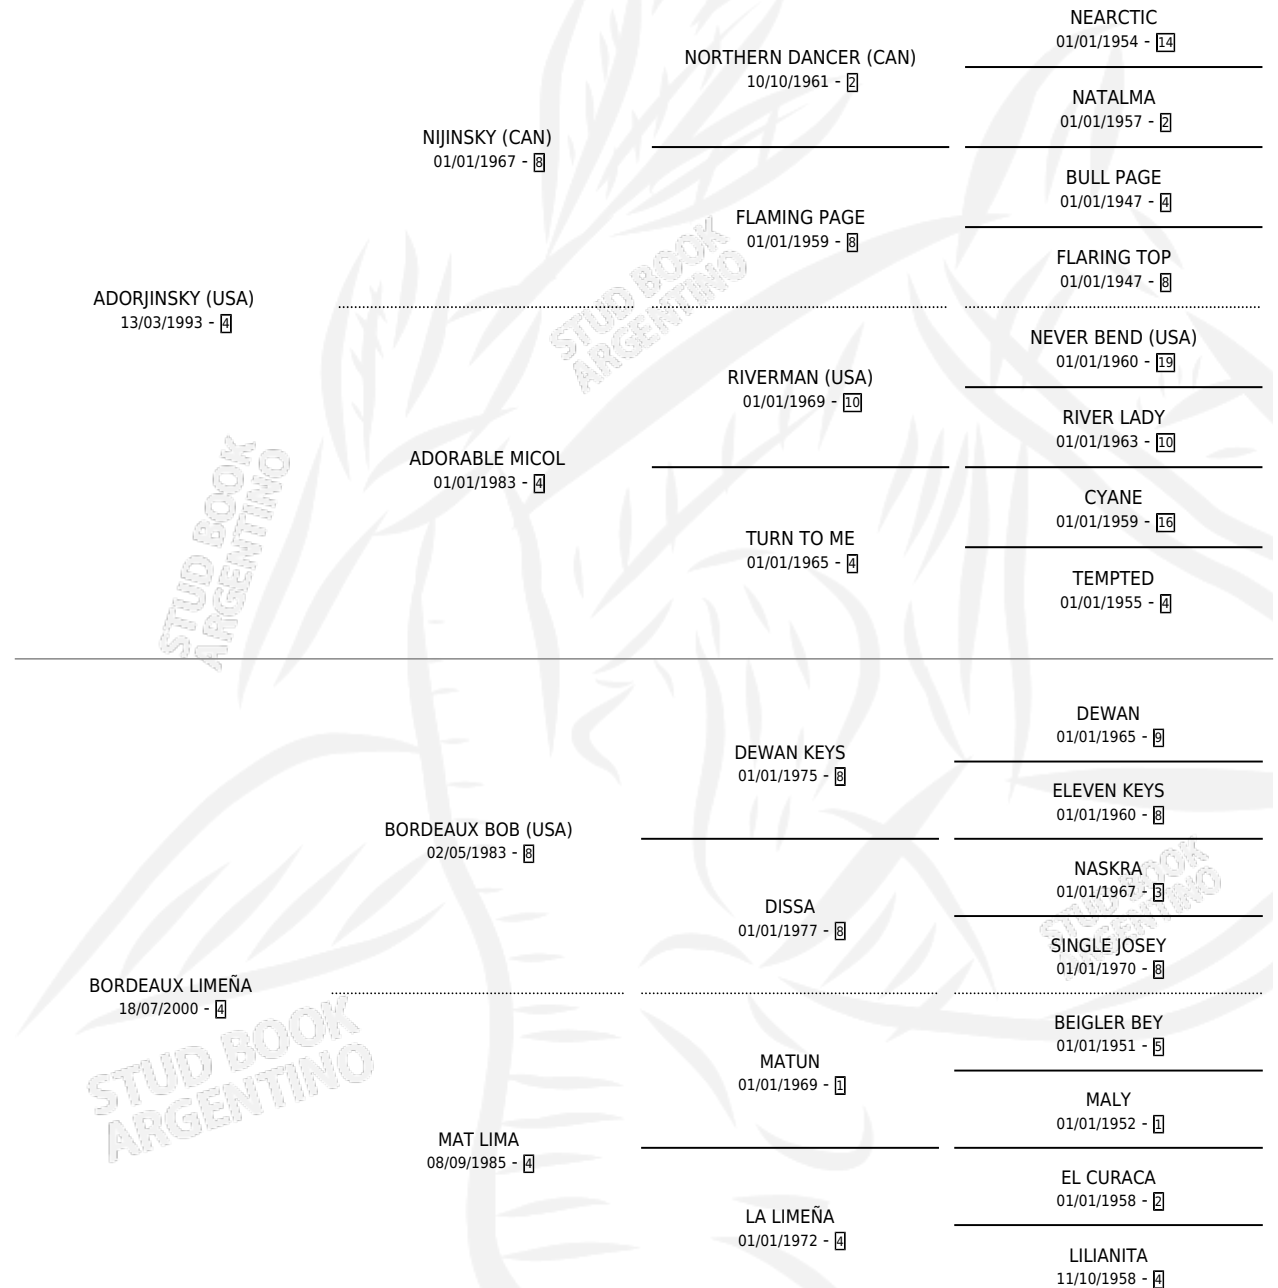

JEWEL SKY

por **ADORJINSKY (USA)** y **BORDEAUX LIMEÑA** por **BORDEAUX BOB (USA)**

Argentina · Hembra · Zaino · SP · 10/07/2013
Familia 4-p · Volumen 41

ESTADO

TIPIFICACIÓN SANGUÍNEA	X
TIPIFICACIÓN POR ADN	✓
PASAPORTE	✓
IDENTIFICACIÓN POR MICROCHIP	✓
REPRODUCTOR	X

Lugar de nacimiento: M & M

Criador: M & M

PEDIGREE

CAMPAÑA

Solo carreras oficiales de Argentina

POR EDAD

EDAD	CC	1°	2°	3°	4°	5°	NP	CLC	CLG	CLCG1	CLGG1	IMPORTE	GANANCIA / CC
4 AÑOS	1	0	0	0	0	0	1	0	0	0	0	\$0	\$0
TOTALES	1	0	0	0	0	0	1	0	0	0	0	\$0	\$0
%		0.0%	0.0%	0.0%	0.0%	0.0%	100%	0.0%	0.0%	0.0%	0.0%		