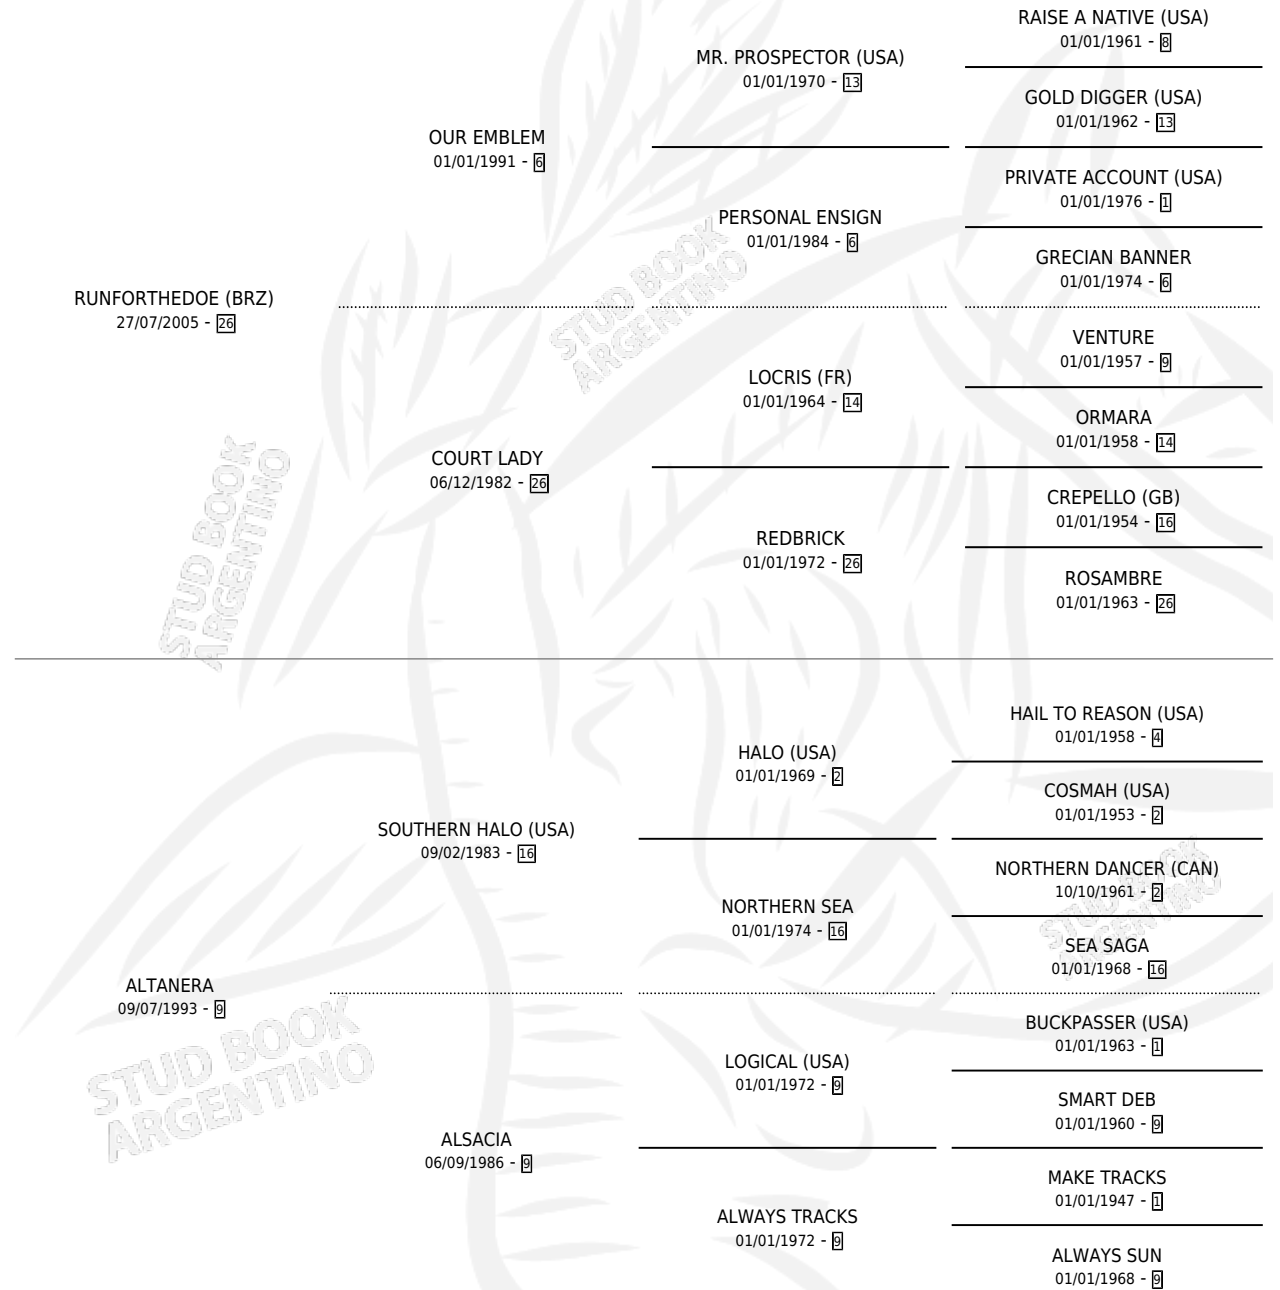

MUY SOBERBIA

por **RUNFORTHEDOE (BRZ)** y **ALTANERA** por **SOUTHERN HALO (USA)**

Argentina · Hembra · Zaino Doradillo · SP · 15/07/2013
Familia 9-g · Volumen 41

ESTADO

| | |
|------------------------------|---|
| TIPIFICACIÓN SANGUÍNEA | X |
| TIPIFICACIÓN POR ADN | ✓ |
| PASAPORTE | ✓ |
| IDENTIFICACIÓN POR MICROCHIP | ✓ |
| REPRODUCTOR | X |

Lugar de nacimiento: Nimanor

Criador: Nimanor

PEDIGREE

MUY SOBERBIA

Datos oficiales del Stud Book Argentino

Documento generado el 15/05/2026

studbook.org.ar