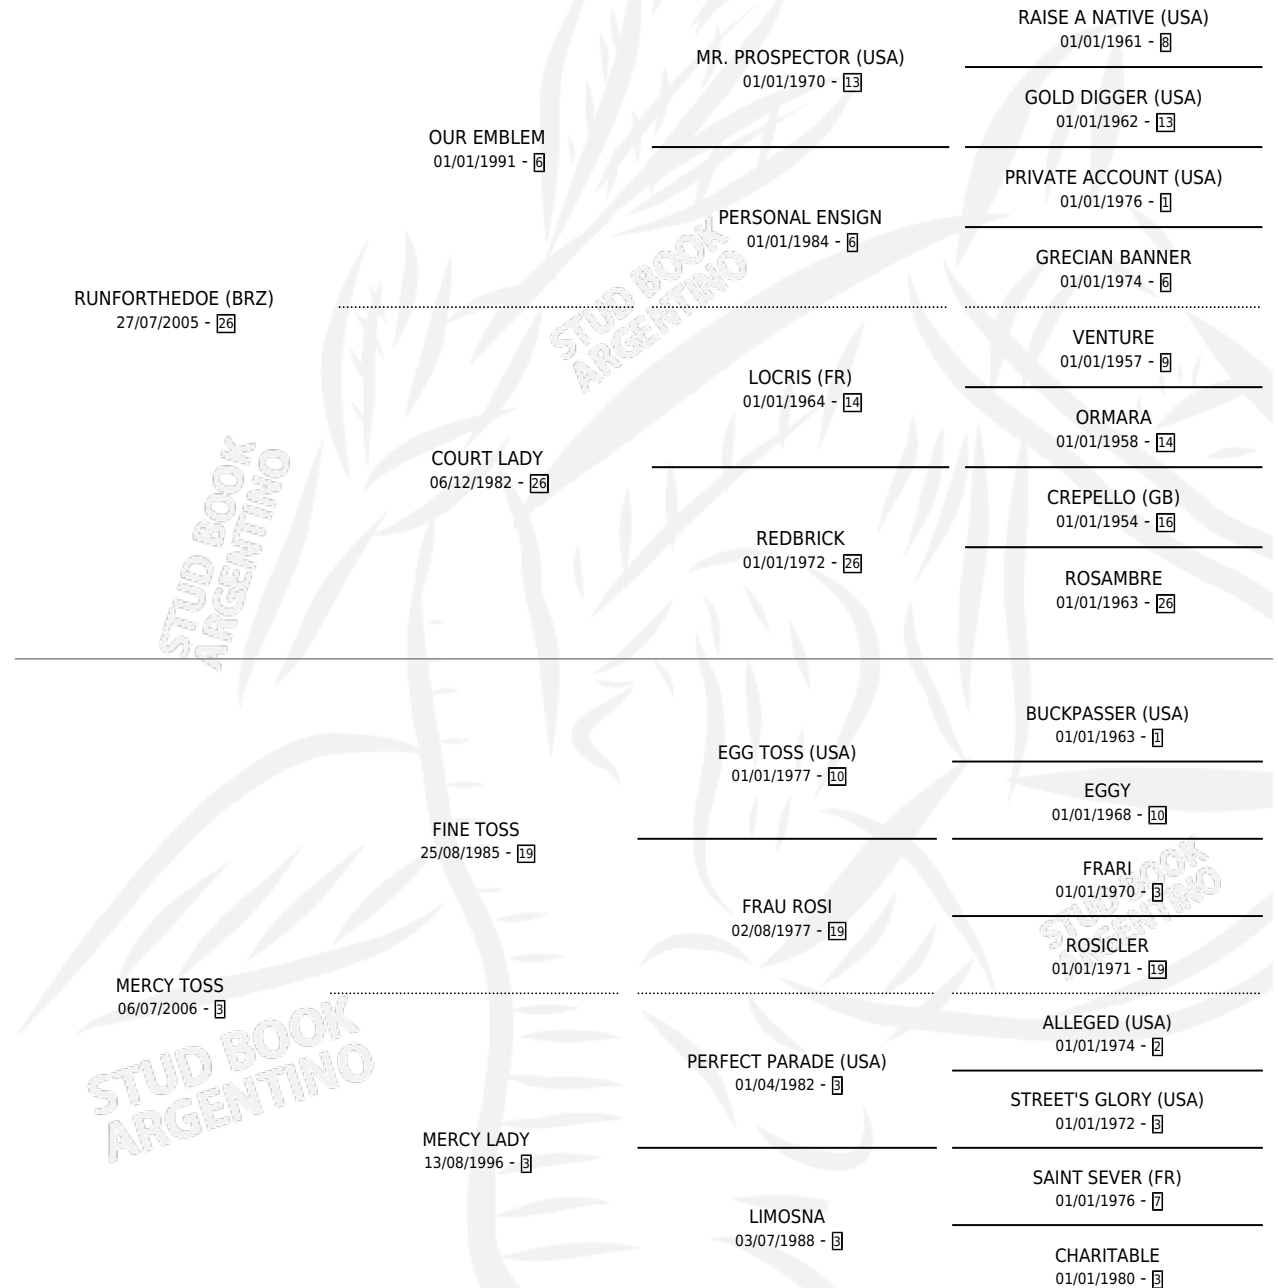

MERCY BOY

por **RUNFORTHEDOE (BRZ)** y **MERCY TOSS** por **FINE TOSS**

Argentina · Macho · Zaino · SP · 22/07/2013
Familia 3-f · Volumen 41

ESTADO

| | |
|------------------------------|---|
| TIPIFICACIÓN SANGUÍNEA | X |
| TIPIFICACIÓN POR ADN | ✓ |
| PASAPORTE | ✓ |
| IDENTIFICACIÓN POR MICROCHIP | ✓ |
| REPRODUCTOR | X |

Lugar de nacimiento: Nimanor
Criador: Nimanor

PEDIGREE

MERCY BOY

Datos oficiales del Stud Book Argentino

Documento generado el 15/05/2026

studbook.org.ar