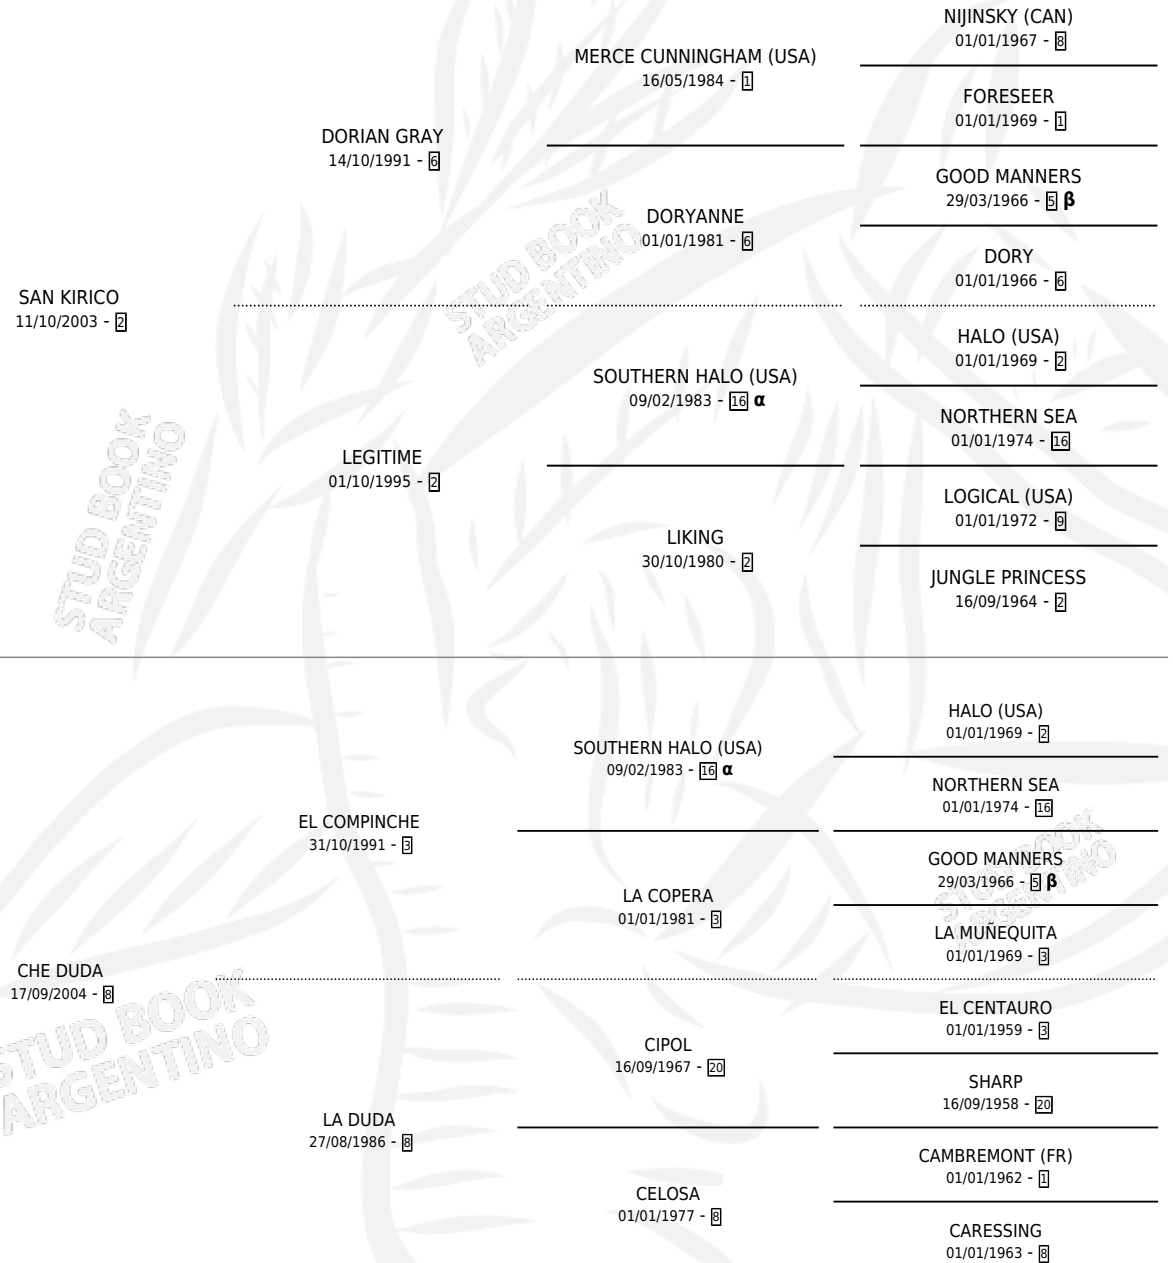

SANDUCHA

por SAN KIRICO y CHE DUDA por EL COMPINCHE

Argentina · Hembra · Alazan Tostado · SP · 02/07/2013
Familia 8-j · Volumen 41

ESTADO

TIPIFICACIÓN SANGUÍNEA	X
TIPIFICACIÓN POR ADN	✓
PASAPORTE	✓
IDENTIFICACIÓN POR MICROCHIP	✓
REPRODUCTOR	✓

Lugar de nacimiento: Masama

Criador: Masama

~

HIJOS

	MACHOS	HEMBRAS
2 NACIERON	2	0
1 CORRIERON	1	0

SIN ACTUACIONES

PEDIGREE

INBREEDING : α,β

CAMPAÑA

Solo carreras oficiales de Argentina

POR EDAD

EDAD	CC	1°	2°	3°	4°	5°	NP	CLC	CLG	CLCG1	CLGG1	IMPORTE	GANANCIA / CC
2 AÑOS	1	0	0	0	0	0	1	0	0	0	0	\$0	\$0
3 AÑOS	7	0	0	0	0	0	7	0	0	0	0	\$0	\$0
4 AÑOS	7	0	1	0	0	1	5	0	0	0	0	\$30,000	\$4,286
5 AÑOS	3	0	0	0	1	0	2	0	0	0	0	\$6,500	\$2,167
TOTALES	18	0	1	0	1	1	15	0	0	0	0	\$36,500	\$2,028
%		0.0%	5.6%	0.0%	5.6%	5.6%	83.3%	0.0%	0.0%	0.0%	0.0%		