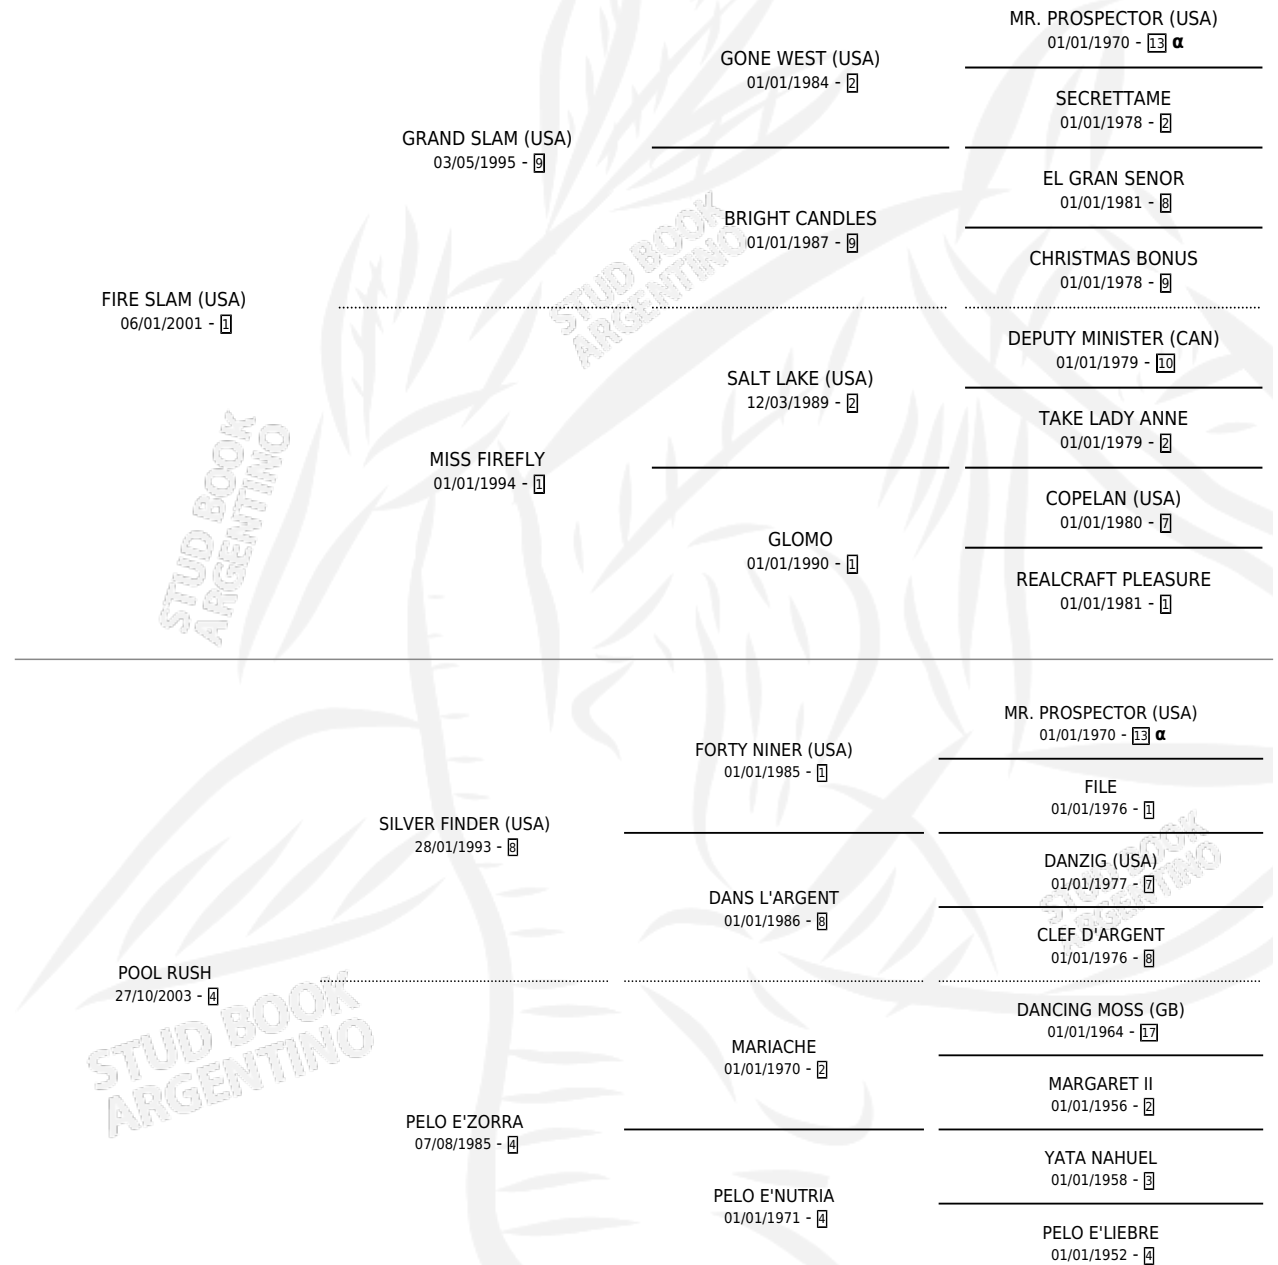

POLITRACK

por **FIRE SLAM (USA)** y **POOL RUSH** por **SILVER FINDER (USA)**

Argentina · Macho · Zaino · SP · 12/07/2013
Familia 4-p · Volumen 41

ESTADO

TIPIFICACIÓN SANGUÍNEA	X
TIPIFICACIÓN POR ADN	✓
PASAPORTE	✓
IDENTIFICACIÓN POR MICROCHIP	✓
REPRODUCTOR	X

Lugar de nacimiento: Cumeneyen
Criador: Cumeneyen

PEDIGREE

INBREEDING : α

CAMPAÑA

Solo carreras oficiales de Argentina

POR EDAD

EDAD	CC	1°	2°	3°	4°	5°	NP	CLC	CLG	CLCG1	CLGG1	IMPORTE	GANANCIA / CC
4 AÑOS	5	1	0	0	0	0	4	0	0	0	0	\$75,000	\$15,000
5 AÑOS	1	0	0	1	0	0	0	0	0	0	0	\$11,520	\$11,520
TOTALES	6	1	0	1	0	0	4	0	0	0	0	\$86,520	\$14,420
%		16.7%	0.0%	16.7%	0.0%	0.0%	66.7%	0.0%	0.0%	0.0%	0.0%		