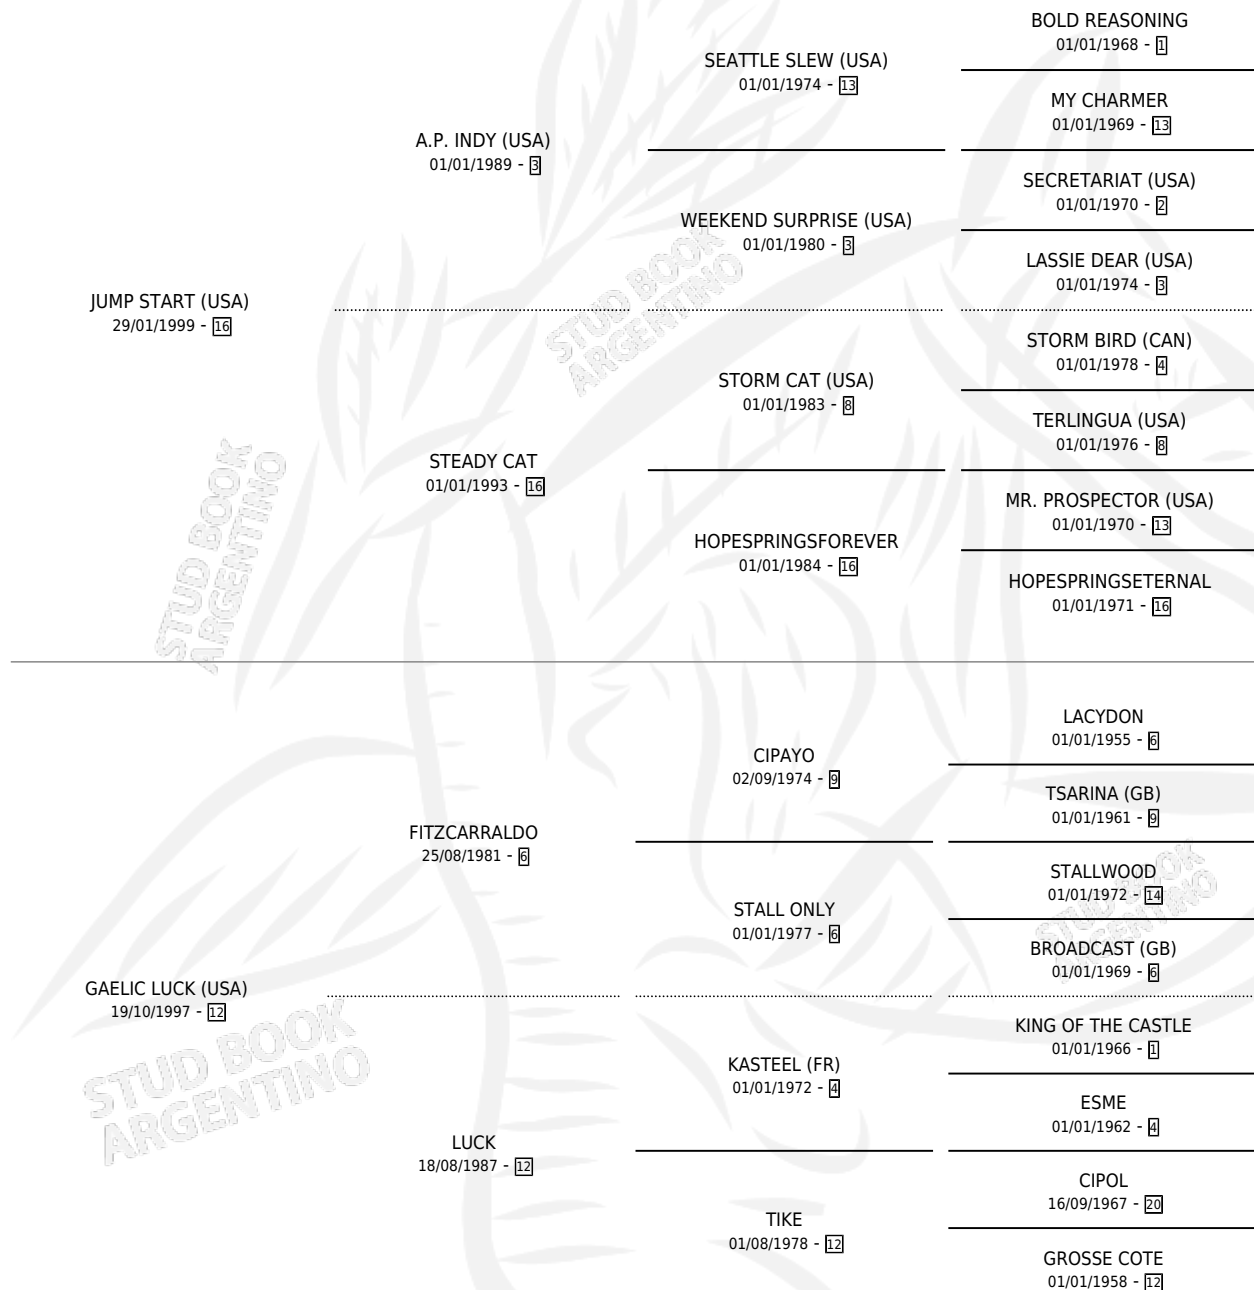

PACIFIC POKER

por **JUMP START (USA)** y **GAELIC LUCK (USA)** por **FITZCARRALDO**

Argentina · Macho · Zaino · SP · 18/07/2013
Familia 12-d · Volumen 41

ESTADO

TIPIFICACIÓN SANGUÍNEA	X
TIPIFICACIÓN POR ADN	✓
PASAPORTE	✓
IDENTIFICACIÓN POR MICROCHIP	✓
REPRODUCTOR	✓

Lugar de nacimiento: Comalal

Criador: Martinez De Hoz Eduardo Miguel y Martinez De Hoz Santiago

~

HIJOS

	MACHOS	HEMBRAS
2 NACIERON	2	0
1 CORRIERON	1	0

SIN ACTUACIONES

PEDIGREE

CAMPAÑA

Solo carreras oficiales de Argentina

POR EDAD

EDAD	CC	1°	2°	3°	4°	5°	NP	CLC	CLG	CLCG1	CLGG1	IMPORTE	GANANCIA / CC
3 AÑOS	6	0	0	1	0	3	2	0	0	0	0	\$51,000	\$8,500
4 AÑOS	3	1	0	0	0	1	1	0	0	0	0	\$130,600	\$43,533
5 AÑOS	6	1	0	1	0	0	4	0	0	0	0	\$105,000	\$17,500
6 AÑOS	12	2	2	4	0	3	1	0	0	0	0	\$321,200	\$26,767
TOTALES	27	4	2	6	0	7	8	0	0	0	0	\$607,800	\$22,511
%		14.8%	7.4%	22.2%	0.0%	25.9%	29.6%	0.0%	0.0%	0.0%	0.0%		