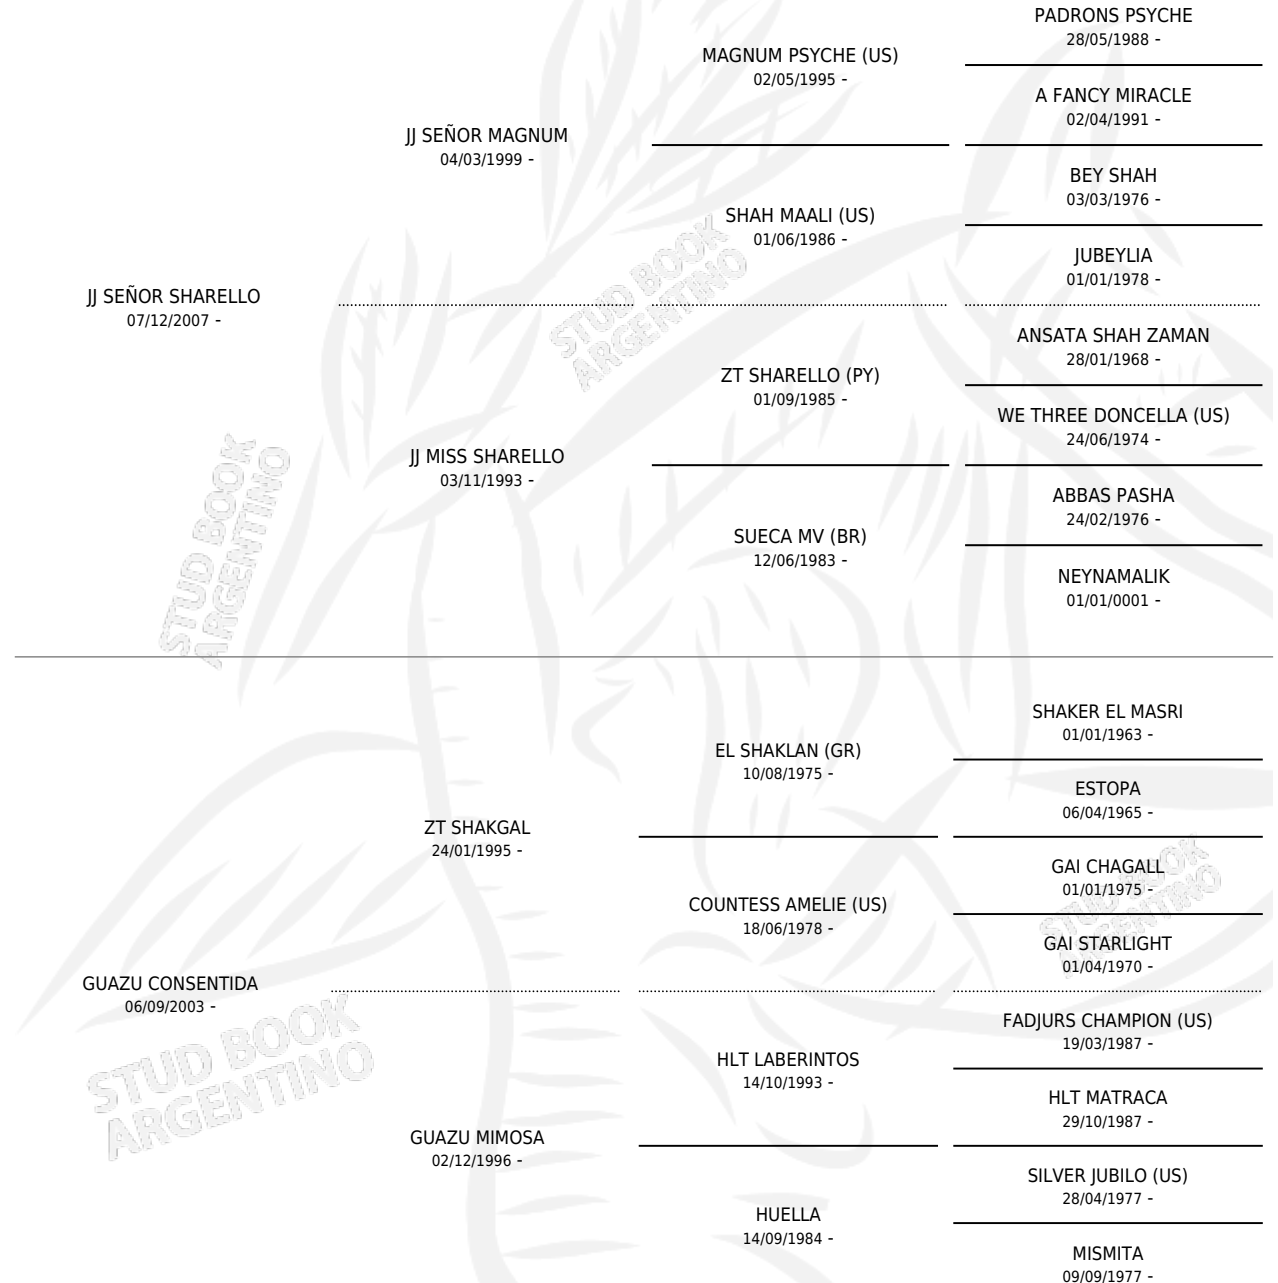

GUAZU CONSENSO

por JJ SEÑOR SHARELLO y GUAZU CONSENTIDA por ZT SHAKGAL

Argentina · Macho · Tordillo · AP · 13/07/2013
Familia · Volumen 41

ESTADO

TIPIFICACIÓN SANGUÍNEA	X
TIPIFICACIÓN POR ADN	✓
PASAPORTE	X
IDENTIFICACIÓN POR MICROCHIP	✓
REPRODUCTOR	X

Lugar de nacimiento: La Encandilada
Criador: La Encandilada

PEDIGREE

GUAZU CONSENSO

Datos oficiales del Stud Book Argentino

Documento generado el 08/05/2026

studbook.org.ar