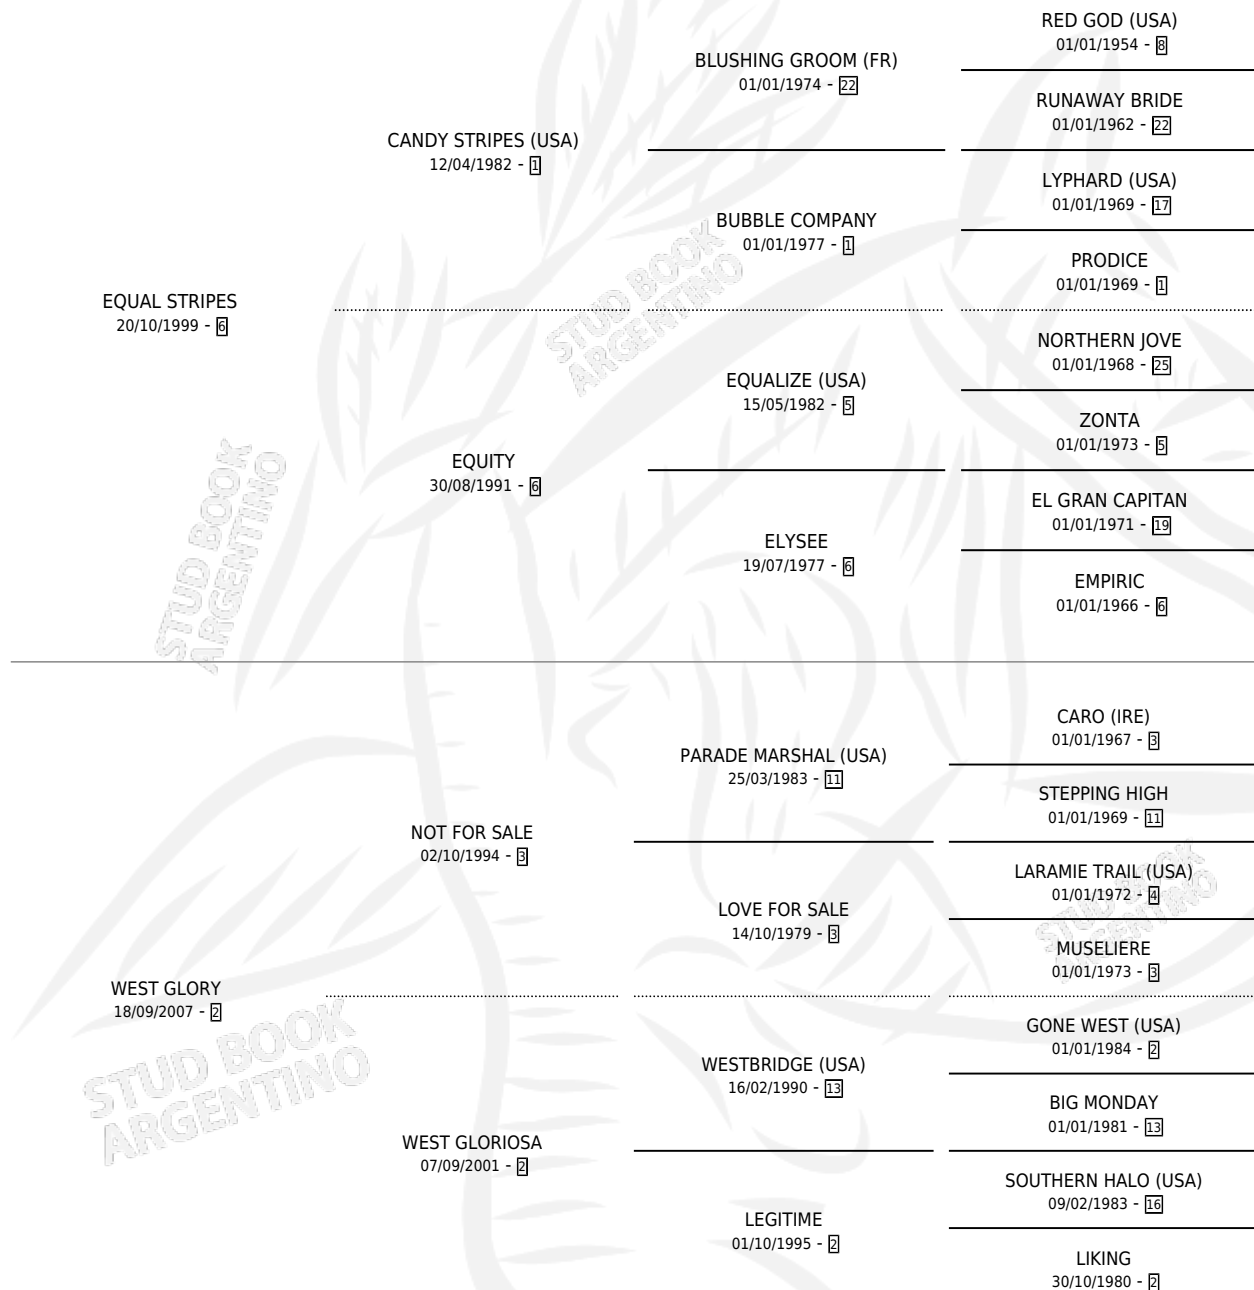

EQUAL GLORY

por **EQUAL STRIPES** y **WEST GLORY** por **NOT FOR SALE**

Argentina · Hembra · Alazan · SP · 05/08/2013
Familia 2-g · Volumen 41

ESTADO

TIPIFICACIÓN SANGUÍNEA	X
TIPIFICACIÓN POR ADN	✓
PASAPORTE	✓
IDENTIFICACIÓN POR MICROCHIP	✓
REPRODUCTOR	✓

Lugar de nacimiento: La Pesadilla

Criador: La Pesadilla

~

HIJOS

	MACHOS	HEMBRAS
2 NACIERON	1	1
1 CORRIERON	1	0
1 GANARON	1	0
0 GANADORES CL	0 GANADORES GR	0 GANADORES G1

PEDIGREE

S

mientos 2 / Efectividad 28.57%

PADRILLO	PRODUCTO	CRIADOR	1ER SERVICIO	ÚLTIMO SERVICIO
BOUQUET KEY	∅		15/08/2025	02/10/2025
EQUAL GLORY	∅		09/08/2024	09/08/2024
Datos oficiales del Stud Book Argentino				
DON EMPENO	LEGITIMA KELLY (H Z, 31/07/2024)	KELLY MARIA ISABEL	17/08/2023	17/08/2023
J BE K (USA)	∅		15/10/2021	13/12/2021
EMOCION KEY	EMOCION Y KE (M A, 20/10/2021)	KELLY MARIA ISABEL	24/10/2020	24/10/2020
SECURITY RISK (USA)	∅		07/11/2018	29/11/2018
J BE K (USA)	∅		07/09/2017	30/11/2017