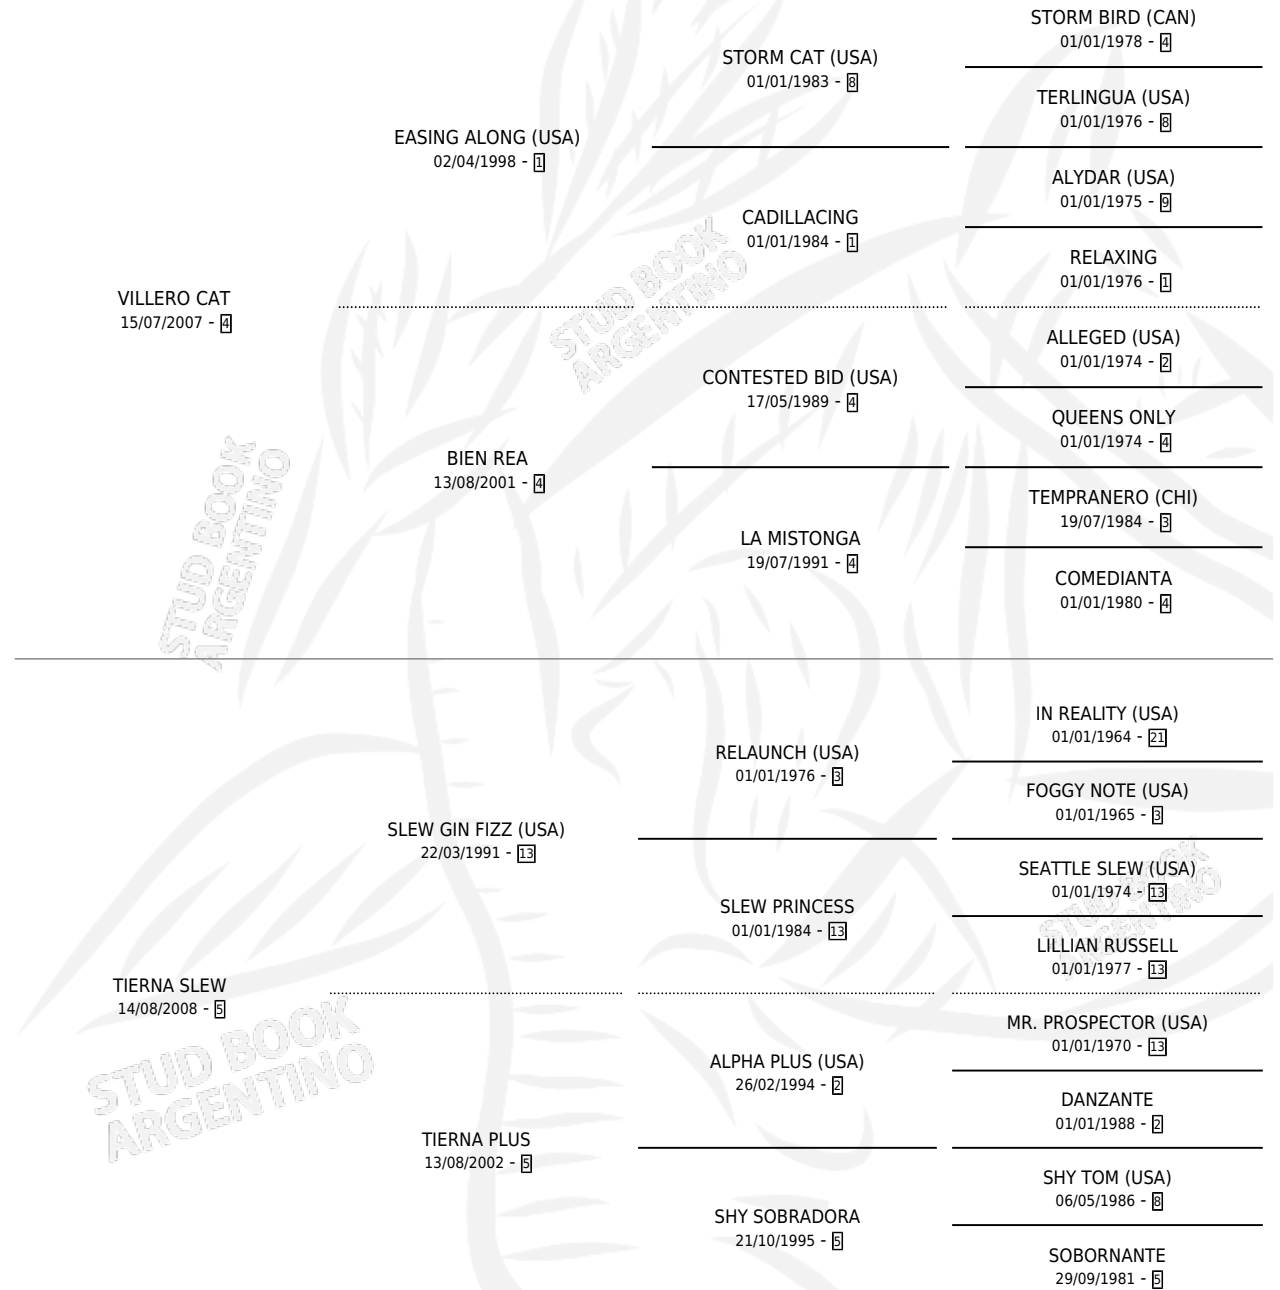

SPEEDY NACHI

por VILLERO CAT y TIERNA SLEW por SLEW GIN FIZZ (USA)

Argentina · Macho · Zaino · SP · 05/07/2013
Familia 5-g · Volumen 41

ESTADO

TIPIFICACIÓN SANGUÍNEA	X
TIPIFICACIÓN POR ADN	✓
PASAPORTE	✓
IDENTIFICACIÓN POR MICROCHIP	✓
REPRODUCTOR	X

Lugar de nacimiento: El Elegido

Criador: El Elegido

PEDIGREE