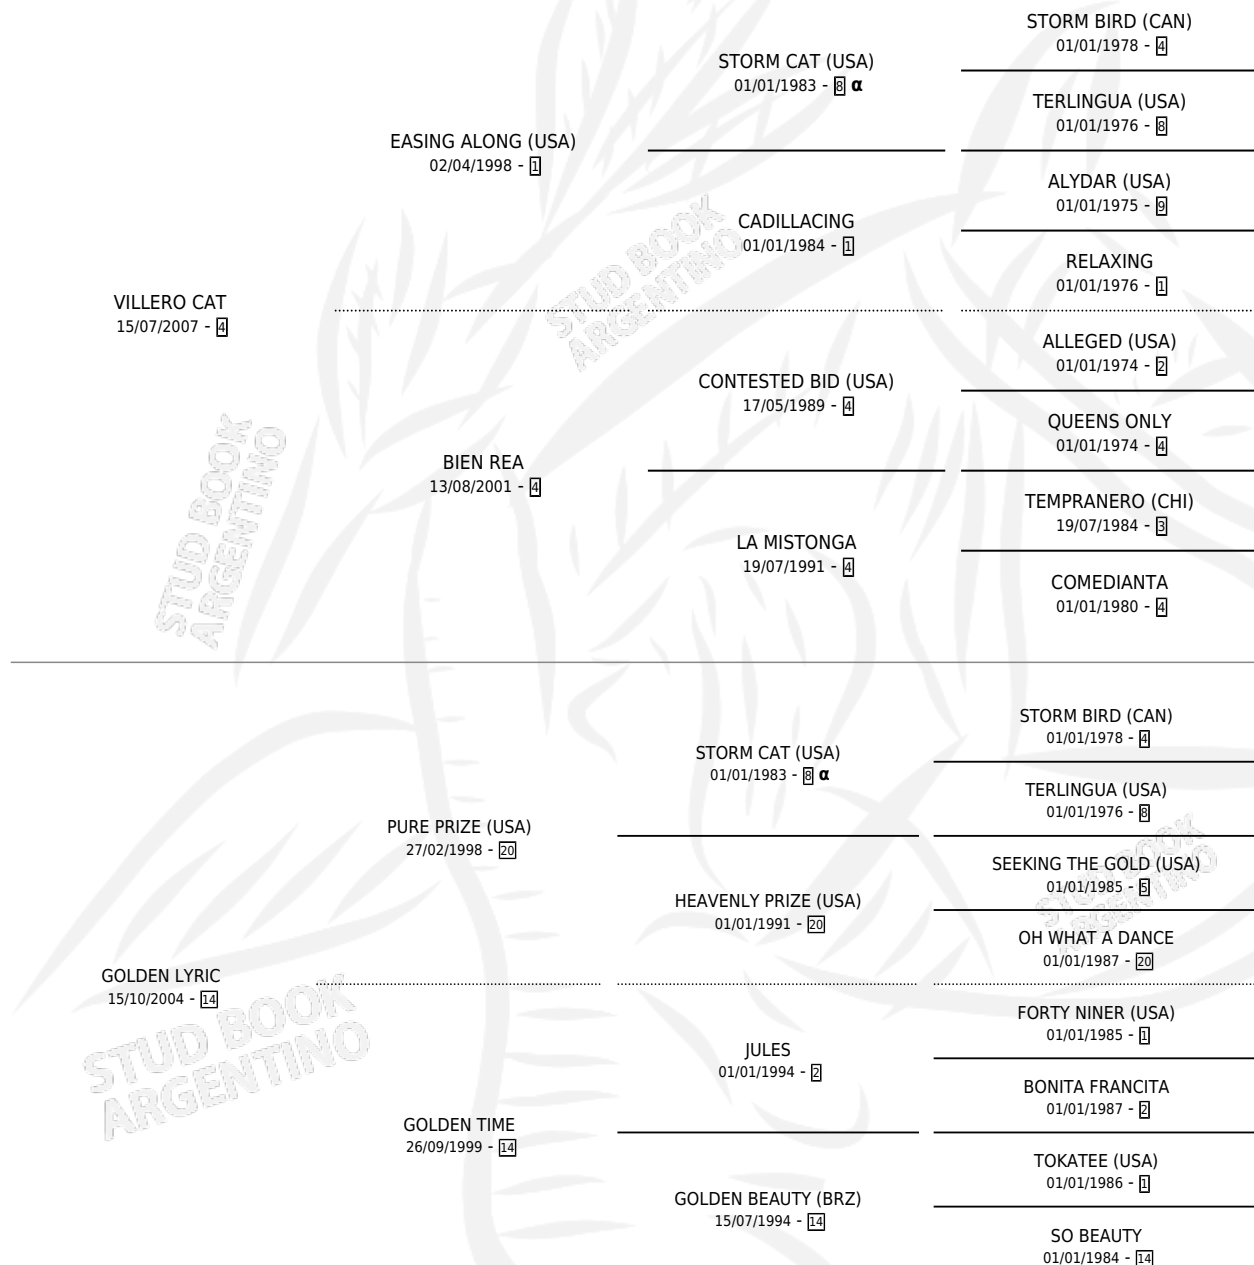

VILLERA DE ORO

por VILLERO CAT y GOLDEN LYRIC por PURE PRIZE (USA)

Argentina · Hembra · Zaino · SP · 15/07/2013
Familia 14-c · Volumen 41

ESTADO

TIPIFICACIÓN SANGUÍNEA	X
TIPIFICACIÓN POR ADN	✓
PASAPORTE	✓
IDENTIFICACIÓN POR MICROCHIP	✓
REPRODUCTOR	✓

Lugar de nacimiento: El Elegido

Criador: El Elegido

PEDIGREE

INBREEDING : α

CAMPAÑA

Solo carreras oficiales de Argentina

POR EDAD

EDAD	CC	1°	2°	3°	4°	5°	NP	CLC	CLG	CLCG1	CLGG1	IMPORTE	GANANCIA / CC
2 AÑOS	1	0	0	0	0	0	1	1	0	0	0	\$0	\$0
3 AÑOS	1	0	0	0	0	0	1	0	0	0	0	\$0	\$0
4 AÑOS	10	0	0	3	1	0	6	0	0	0	0	\$77,000	\$7,700
5 AÑOS	3	0	0	0	1	0	2	0	0	0	0	\$6,570	\$2,190
TOTALES	15	0	0	3	2	0	10	1	0	0	0	\$83,570	\$5,571
%		0.0%	0.0%	20.0%	13.3%	0.0%	66.7%	6.7%	0.0%	0.0%	0.0%		

Placés en Palermo en 15 carreras disputadas.

POR DISTANCIA

HIPODROMO	CC	1°	2°	3°	4°	5°	NP	CLC	CLG	CLCG1	CLGG1	IMPORTE
PALERMO	11	0	0	3	1	0	7	0	0	0	0	\$77,000
1200 MTS	5	0	0	2	1	0	2	0	0	0	0	\$51,000
1400 MTS	5	0	0	1	0	0	4	0	0	0	0	\$26,000
1600 MTS	1	0	0	0	0	0	1	0	0	0	0	\$0
SAN ISIDRO	2	0	0	0	1	0	1	0	0	0	0	\$6,570
1100 MTS	1	0	0	0	1	0	0	0	0	0	0	\$6,570
1200 MTS	1	0	0	0	0	0	1	0	0	0	0	\$0
LA PUNTA	2	0	0	0	0	0	2	0	0	0	0	\$0
1400 MTS	1	0	0	0	0	0	1	0	0	0	0	\$0
800 MTS	1	0	0	0	0	0	1	0	0	0	0	\$0