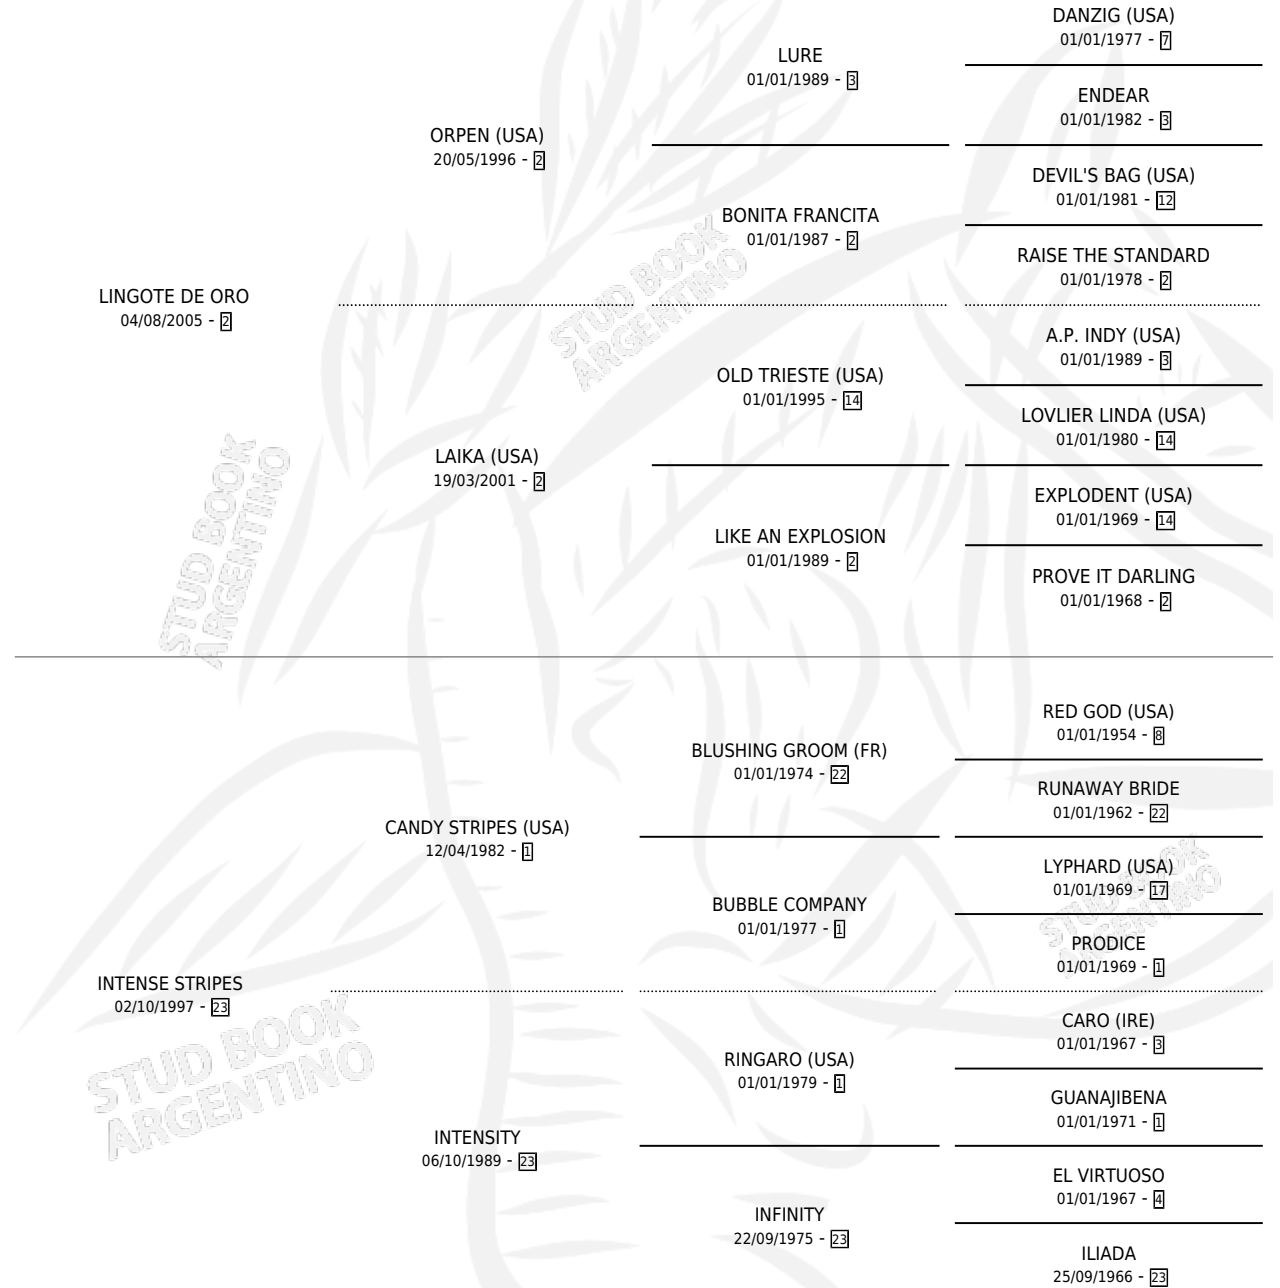

INTENSE GOLD

por LINGOTE DE ORO y INTENSE STRIPES por CANDY STRIPES (USA)

Argentina · Macho · Zaino · SP · 16/07/2013
Familia 23-a · Volumen 41

ESTADO

TIPIFICACIÓN SANGUÍNEA	X
TIPIFICACIÓN POR ADN	✓
PASAPORTE	X
IDENTIFICACIÓN POR MICROCHIP	✓
REPRODUCTOR	X

Lugar de nacimiento: Abolengo
Criador: Abolengo

PEDIGREE

INTENSE GOLD

Datos oficiales del Stud Book Argentino

Documento generado el 06/05/2026

studbook.org.ar