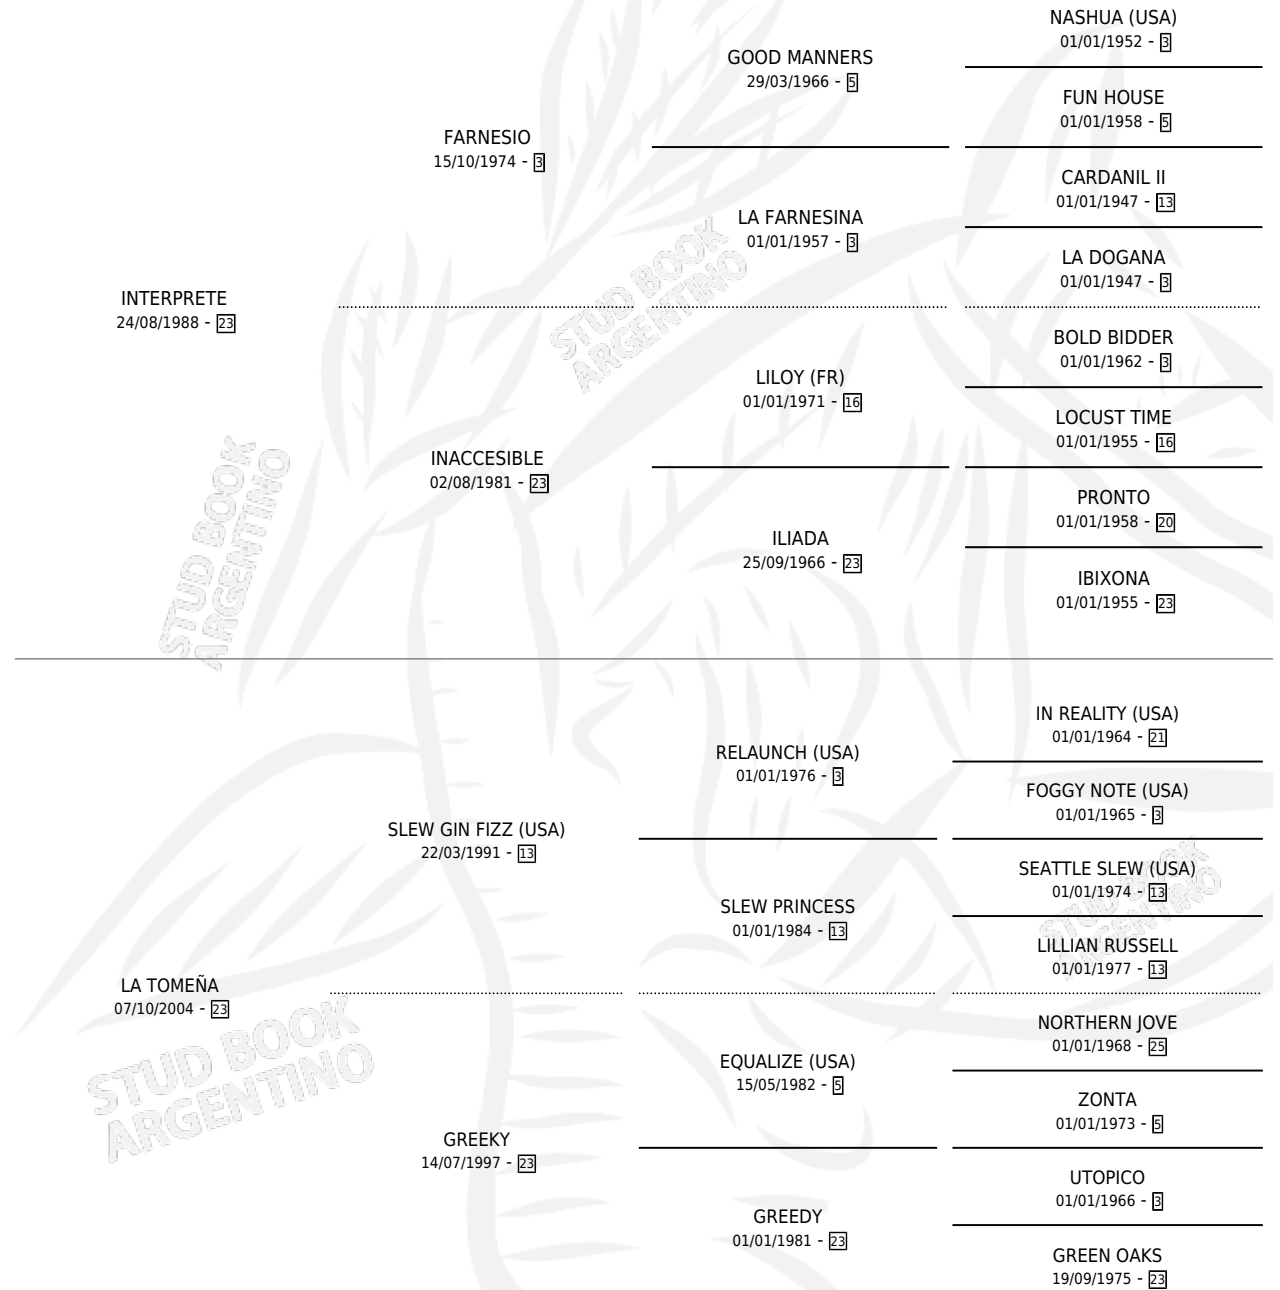

ISHI REN

por INTERPRETE y LA TOMEÑA por SLEW GIN FIZZ (USA)

Argentina · Hembra · Tordillo · SP · 04/07/2013

Familia 23-a · Volumen 41

ESTADO

TIPIFICACIÓN SANGUÍNEA	X
TIPIFICACIÓN POR ADN	✓
PASAPORTE	✓
IDENTIFICACIÓN POR MICROCHIP	✓
REPRODUCTOR	✓

Lugar de nacimiento: El Paraiso

Criador: El Paraiso

~

HIJOS

	MACHOS	HEMBRAS
9 NACIERON	5	4
5 CORRIERON	3	2
5 GANARON	3	2

1	0	0
GANADORES CL	GANADORES GR	GANADORES G1

PEDIGREE

S