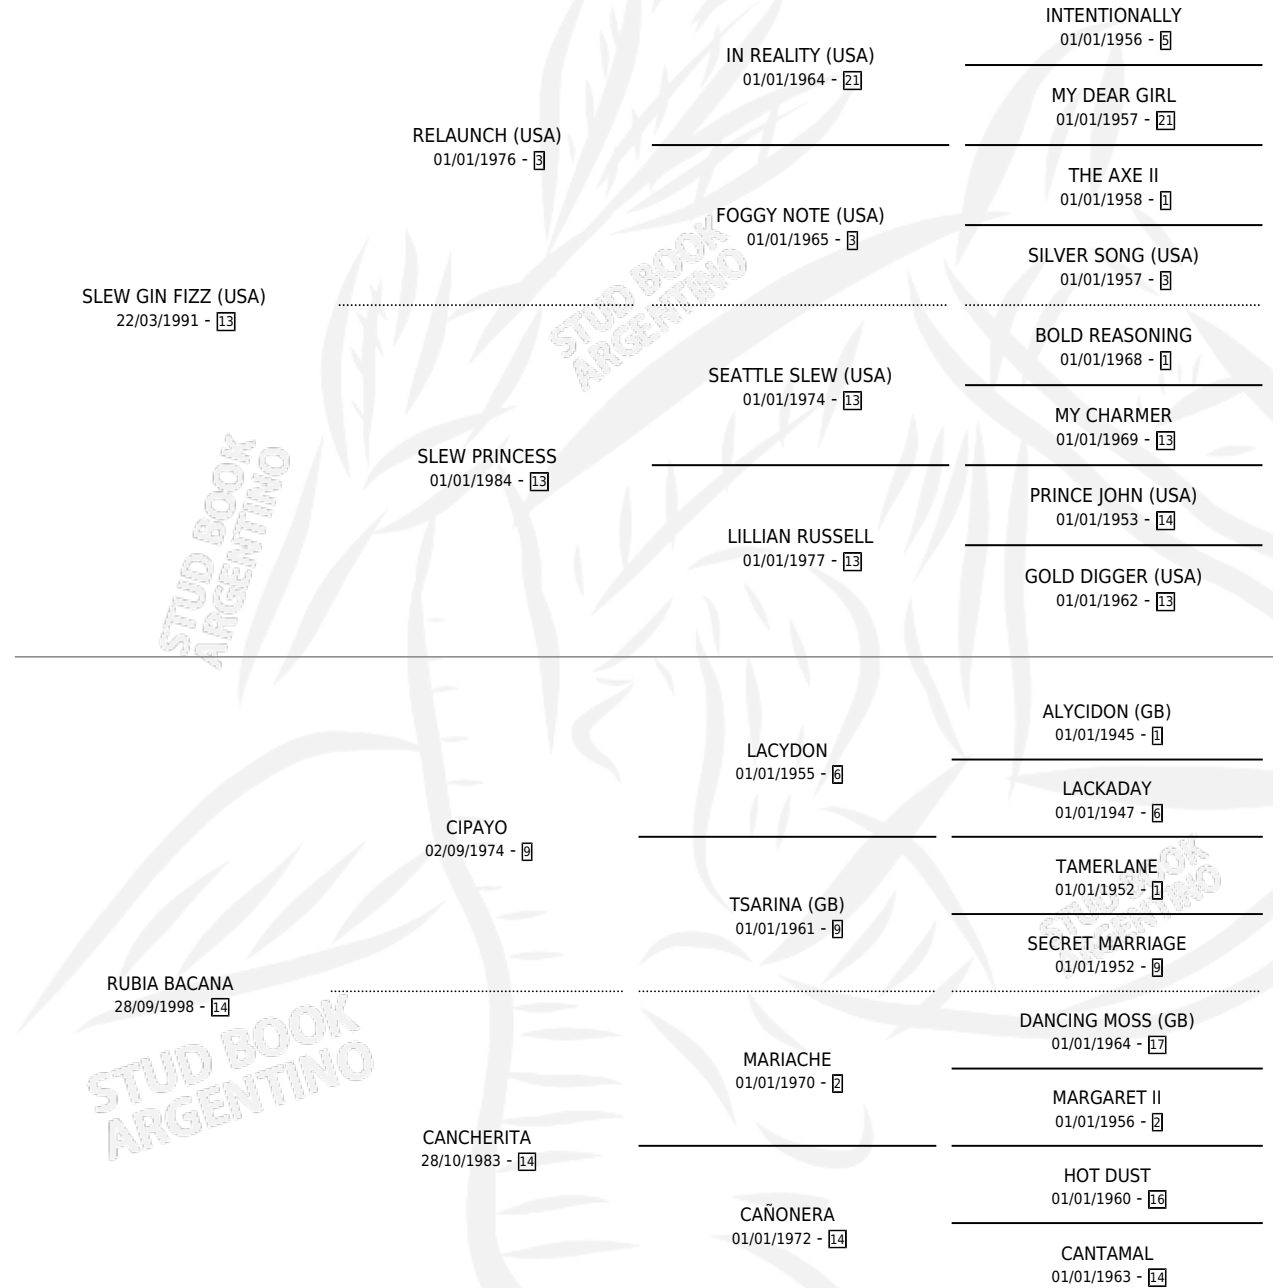

BACAN BACAN

por SLEW GIN FIZZ (USA) y RUBIA BACANA por CIPAYO

Argentina · Macho · Tordillo · SP · 28/07/2013
Familia 14 · Volumen 41

ESTADO

TIPIFICACIÓN SANGUÍNEA	X
TIPIFICACIÓN POR ADN	✓
PASAPORTE	✓
IDENTIFICACIÓN POR MICROCHIP	✓
REPRODUCTOR	X

Lugar de nacimiento: La Numancia

Criador: La Numancia

PEDIGREE

CAMPAÑA

Solo carreras oficiales de Argentina

POR EDAD

EDAD	CC	1°	2°	3°	4°	5°	NP	CLC	CLG	CLCG1	CLGG1	IMPORTE	GANANCIA / CC
3 AÑOS	4	1	0	0	0	0	3	0	0	0	0	\$191,100	\$47,775
4 AÑOS	8	0	2	0	2	2	2	0	0	0	0	\$138,950	\$17,369
TOTALES	12	1	2	0	2	2	5	0	0	0	0	\$330,050	\$27,504
%		8.3%	16.7%	0.0%	16.7%	16.7%	41.7%	0.0%	0.0%	0.0%	0.0%		