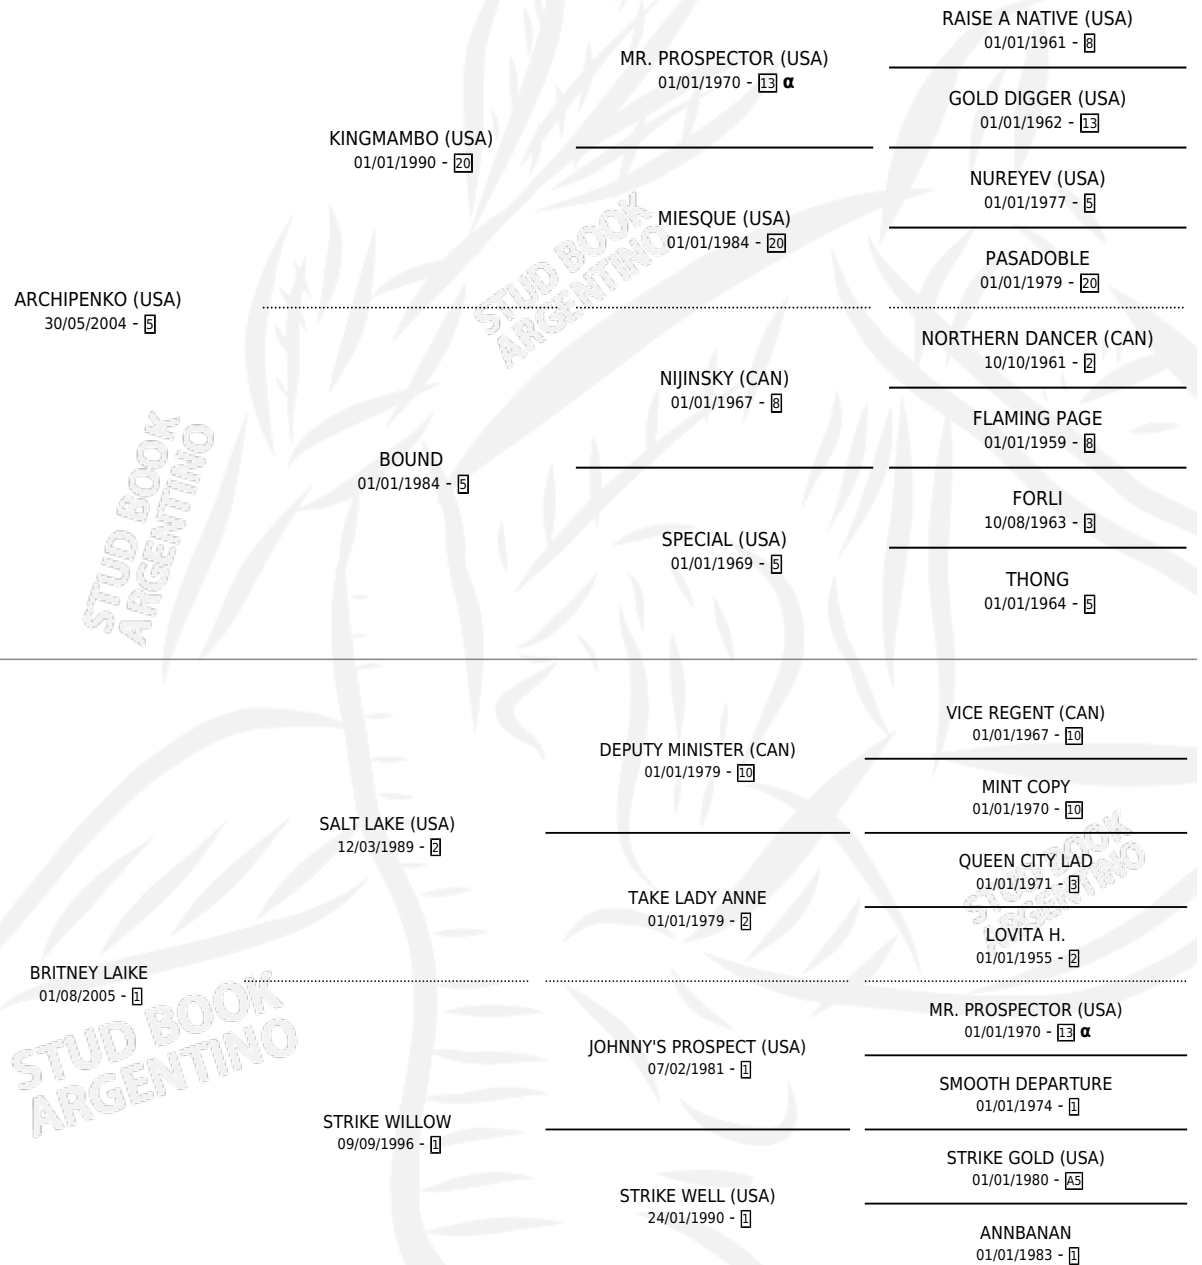

DISNEY SPRING

PEDIGREE

por ARCHIPENKO (USA) y BRITNEY LAIKE por SALT LAKE (USA)

Argentina · Hembra · Zaino · SP · 18/07/2013
Familia 1 · Volumen 41

ESTADO

TIPIFICACIÓN SANGUÍNEA	X
TIPIFICACIÓN POR ADN	✓
PASAPORTE	✓
IDENTIFICACIÓN POR MICROCHIP	✓
REPRODUCTOR	✓

Lugar de nacimiento: La Numancia
Criador: Heritage Bloodstock S.A.

~

HIJOS

	MACHOS	HEMBRAS
4 NACIERON	2	2
4 CORRIERON	2	2
1 GANARON	0	1
0 GANADORES CL	0 GANADORES GR	0 GANADORES G1

INBREEDING : α