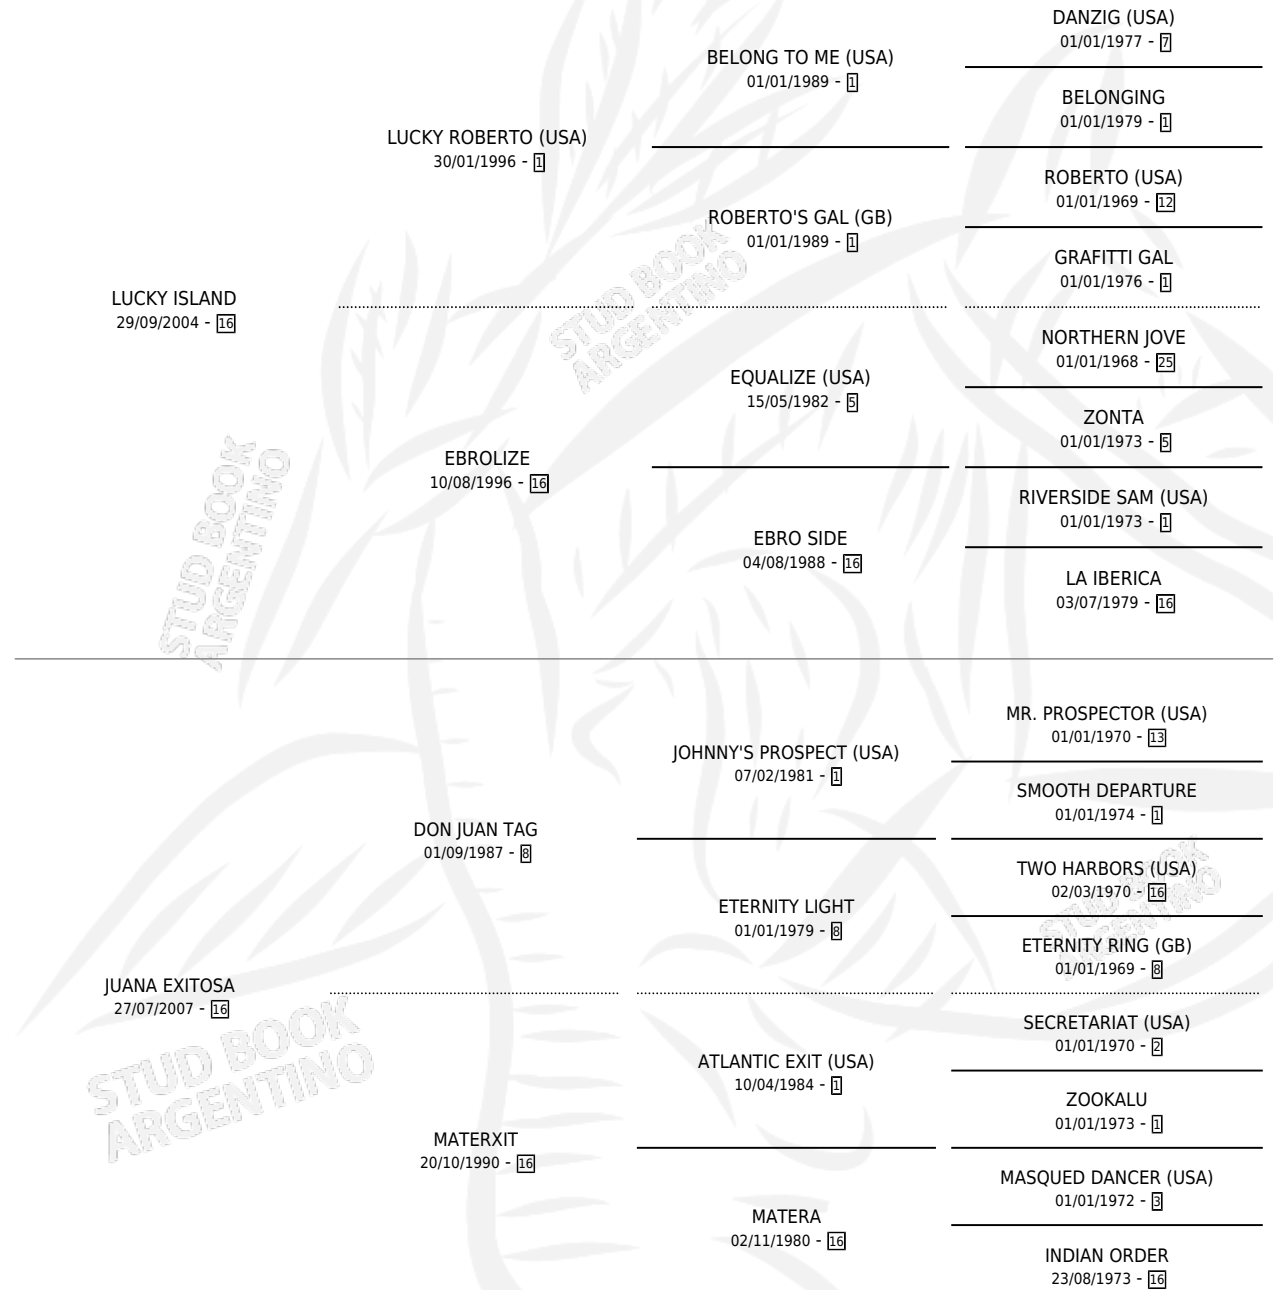

LUKATUN

por LUCKY ISLAND y JUANA EXITOSA por DON JUAN TAG

Argentina · Macho · Zaino · SP · 19/07/2013
Familia 16-c · Volumen 41

ESTADO

TIPIFICACIÓN SANGUÍNEA	X
TIPIFICACIÓN POR ADN	✓
PASAPORTE	✓
IDENTIFICACIÓN POR MICROCHIP	✓
REPRODUCTOR	X

Lugar de nacimiento: Alborada

Criador: Alborada

PEDIGREE

CAMPAÑA

Solo carreras oficiales de Argentina

POR EDAD

EDAD	CC	1°	2°	3°	4°	5°	NP	CLC	CLG	CLCG1	CLGG1	IMPORTE	GANANCIA / CC
3 AÑOS	2	0	0	0	0	0	2	0	0	0	0	\$0	\$0
TOTALES	2	0	0	0	0	0	2	0	0	0	0	\$0	\$0
%		0.0%	0.0%	0.0%	0.0%	0.0%	100%	0.0%	0.0%	0.0%	0.0%		