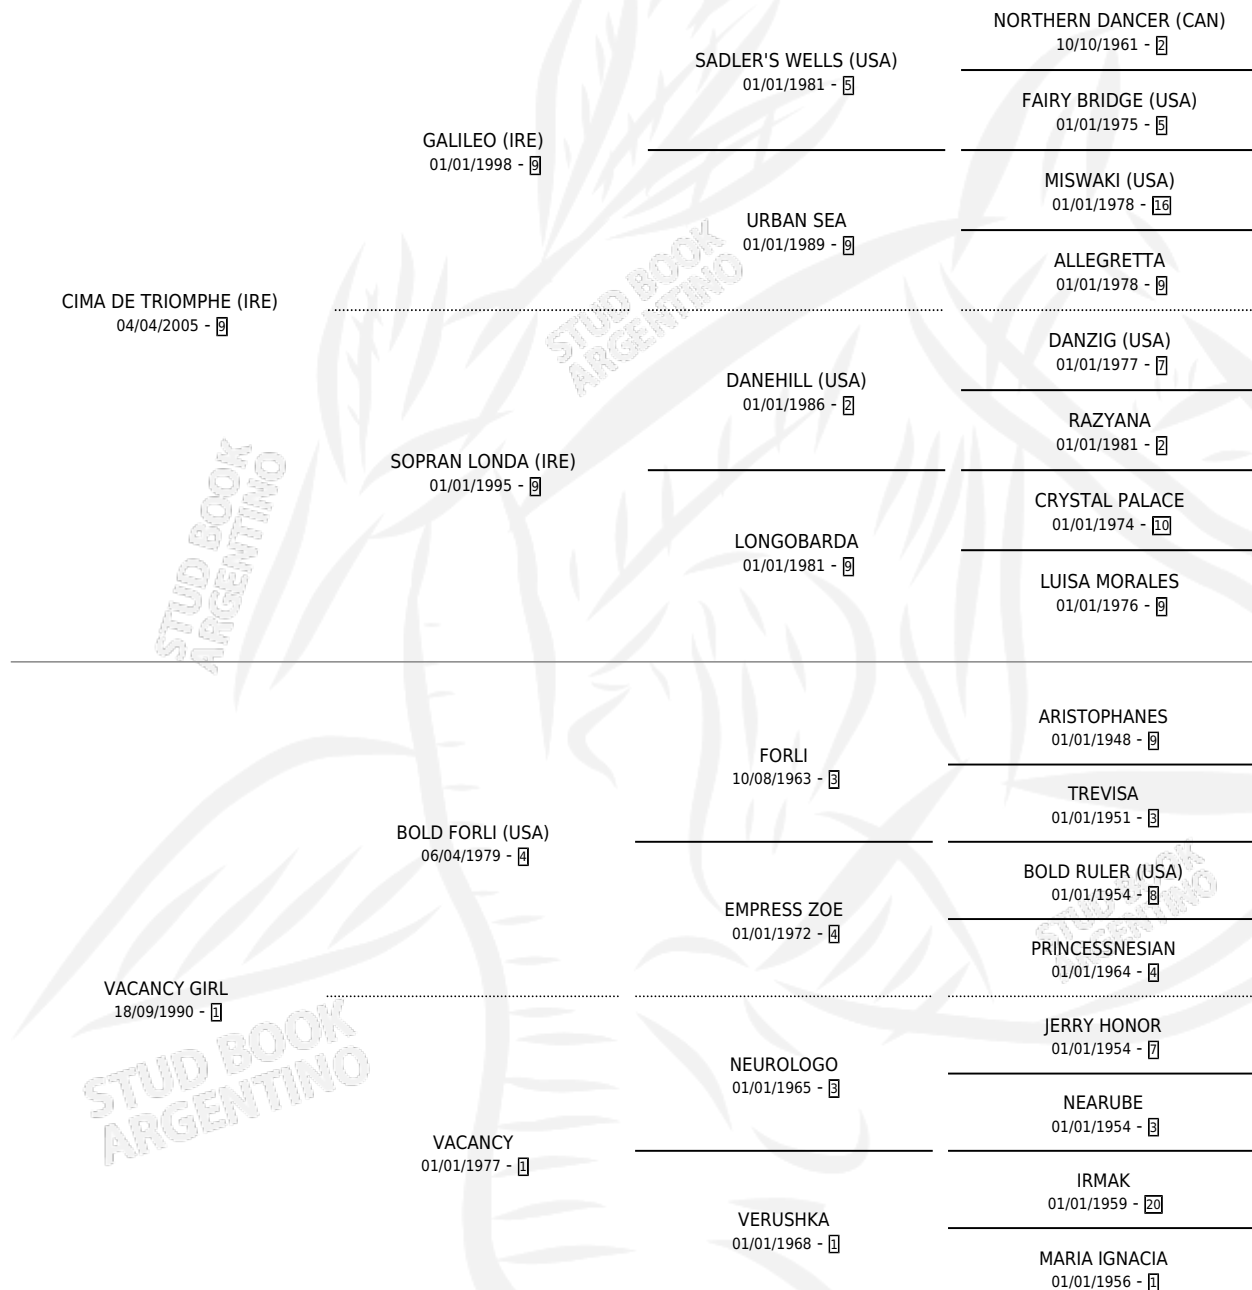

DOÑA VALEROSA

por CIMA DE TRIOMPHE (IRE) y VACANCY GIRL por BOLD FORLI (USA)

Argentina · Hembra · Zaino · SP · 20/07/2013
Familia 1-e · Volumen 41

ESTADO

TIPIFICACIÓN SANGUÍNEA	X
TIPIFICACIÓN POR ADN	✓
PASAPORTE	✓
IDENTIFICACIÓN POR MICROCHIP	✓
REPRODUCTOR	✓

Lugar de nacimiento: San Benito
Criador: San Benito

~

HIJOS

	MACHOS	HEMBRAS
6 NACIERON	3	3
3 CORRIERON	3	0
1 GANARON	1	0
0 GANADORES CL	0 GANADORES GR	0 GANADORES G1

PEDIGREE

CAMPAÑA

Solo carreras oficiales de Argentina