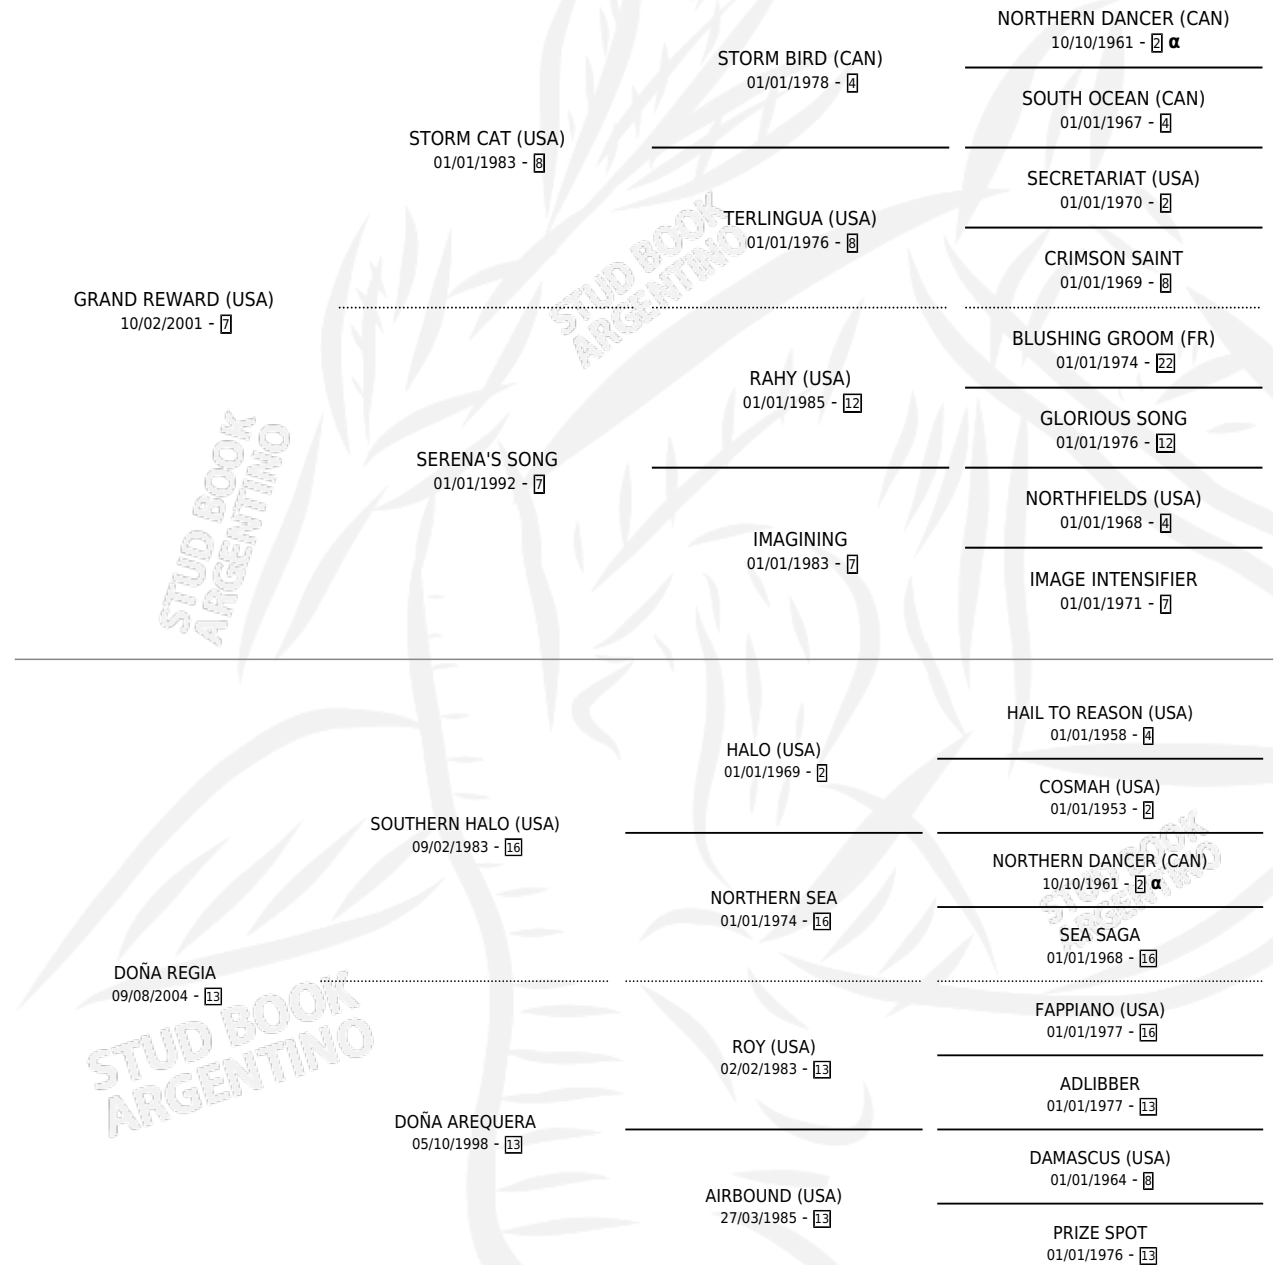

DON GIN

por **GRAND REWARD (USA)** y **DOÑA REGIA** por **SOUTHERN HALO (USA)**

Argentina · Macho · Zaino · SP · 26/07/2013
Familia 13-b · Volumen 41

ESTADO

TIPIFICACIÓN SANGUÍNEA	X
TIPIFICACIÓN POR ADN	✓
PASAPORTE	✓
IDENTIFICACIÓN POR MICROCHIP	✓
REPRODUCTOR	X

Lugar de nacimiento: San Benito
Criador: San Benito

PEDIGREE

INBREEDING : α

CAMPAÑA

Solo carreras oficiales de Argentina

POR EDAD

EDAD	CC	1°	2°	3°	4°	5°	NP	CLC	CLG	CLCG1	CLGG1	IMPORTE	GANANCIA / CC
3 AÑOS	1	0	0	0	0	0	1	0	0	0	0	\$0	\$0
4 AÑOS	2	0	0	0	0	0	2	0	0	0	0	\$0	\$0
TOTALES	3	0	0	0	0	0	3	0	0	0	0	\$0	\$0
%		0.0%	0.0%	0.0%	0.0%	0.0%	100%	0.0%	0.0%	0.0%	0.0%		