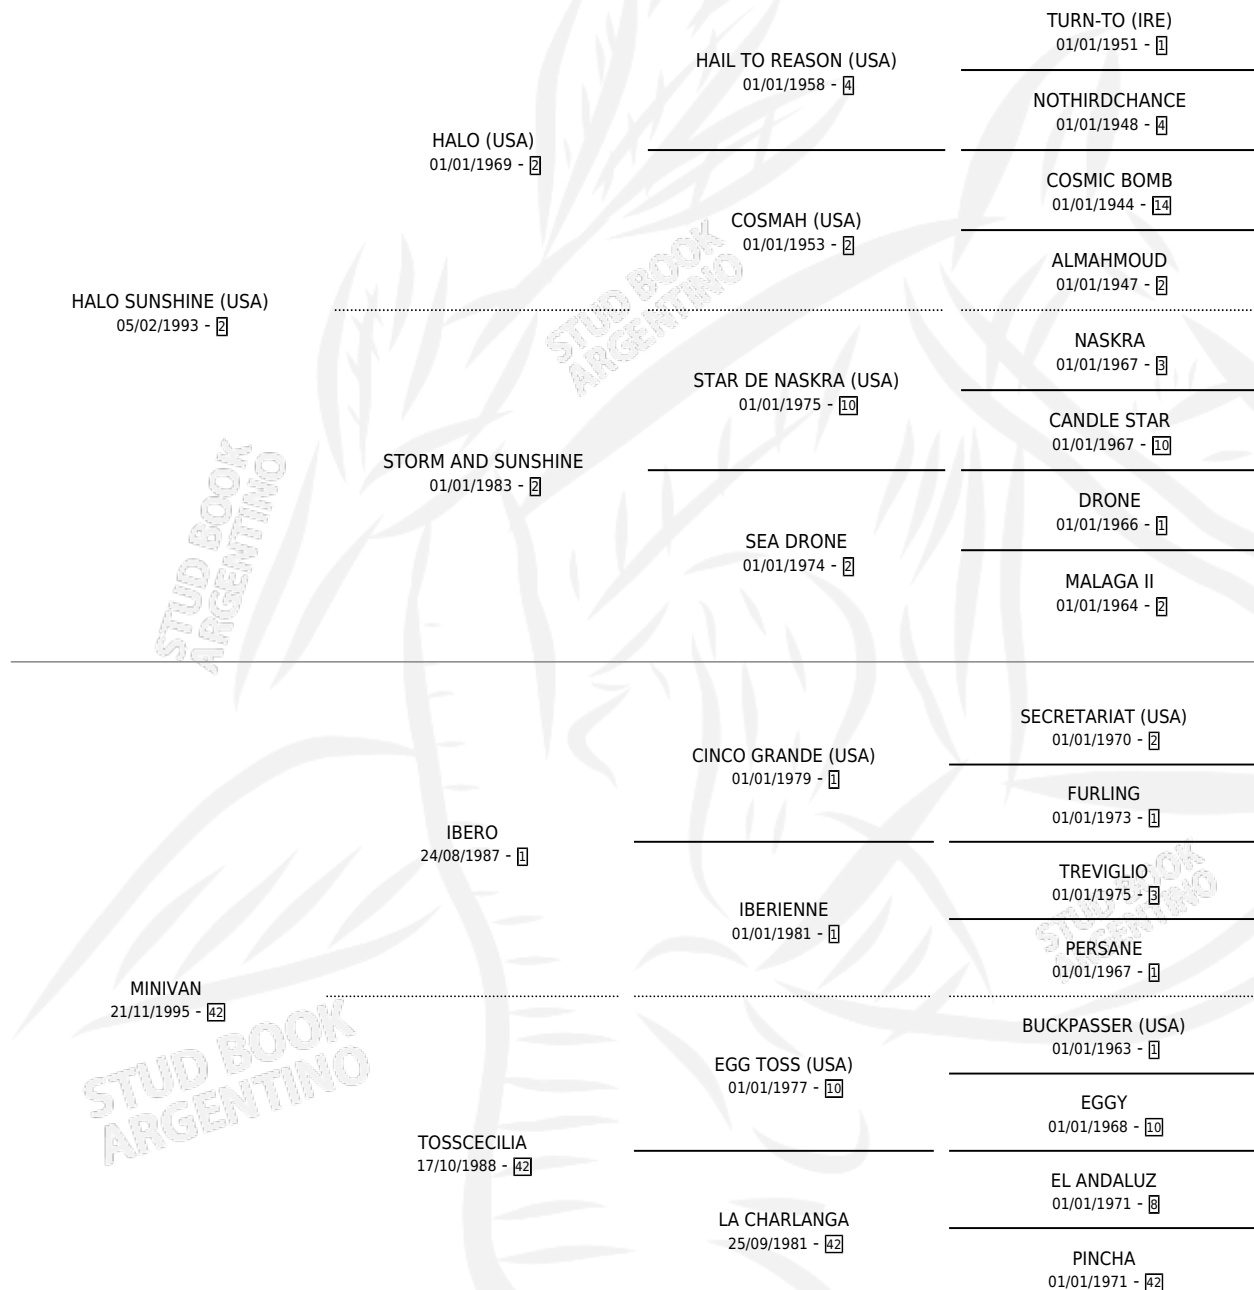

MINA FATAL

por HALO SUNSHINE (USA) y MINIVAN por IBERO

Argentina · Hembra · Zaino · SP · 12/07/2013
Familia 42 · Volumen 41

ESTADO

TIPIFICACIÓN SANGUÍNEA	X
TIPIFICACIÓN POR ADN	✓
PASAPORTE	✓
IDENTIFICACIÓN POR MICROCHIP	✓
REPRODUCTOR	✓

Lugar de nacimiento: La Nobleza
Criador: La Nobleza

~

HIJOS

	MACHOS	HEMBRAS
4 NACIERON	1	3
1 CORRIERON	0	1
1 GANARON	0	1
0 GANADORES CL	0 GANADORES GR	0 GANADORES G1

PEDIGREE

CAMPAÑA

Solo carreras oficiales de Argentina