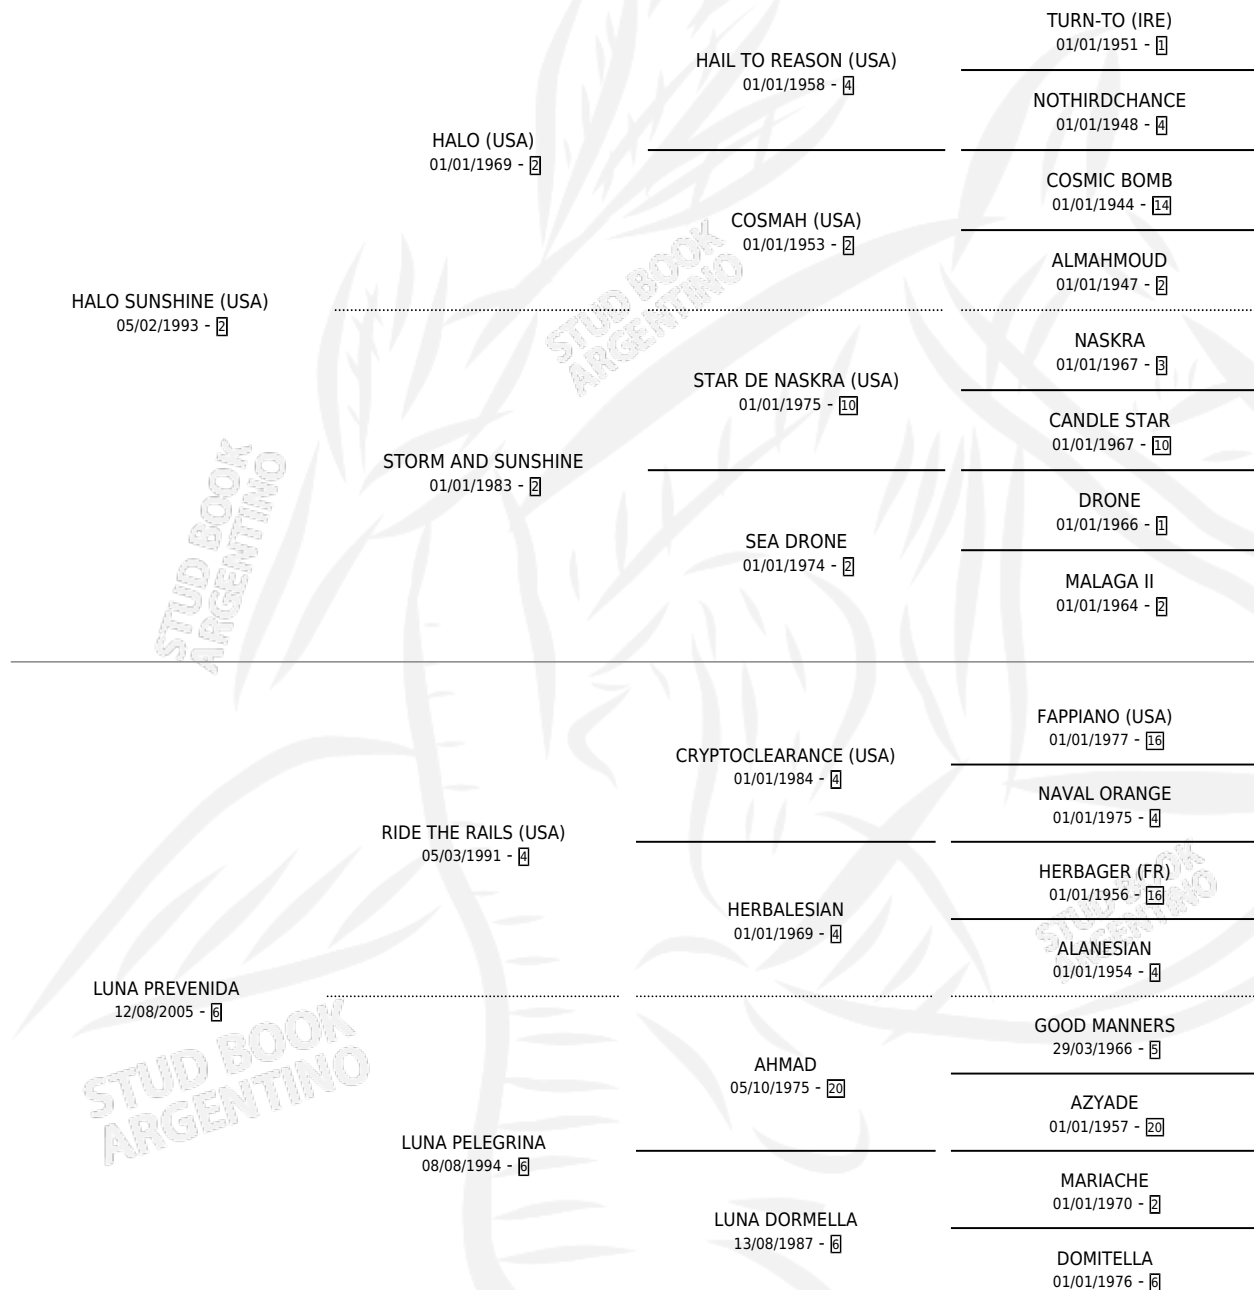

NOBLE LUNATICO

por HALO SUNSHINE (USA) y LUNA PREVENIDA por RIDE THE RAILS (USA)

Argentina · Macho · Zaino · SP · 12/07/2013
Familia 6-a · Volumen 41

ESTADO

TIPIFICACIÓN SANGUÍNEA	X
TIPIFICACIÓN POR ADN	✓
PASAPORTE	✓
IDENTIFICACIÓN POR MICROCHIP	✓
REPRODUCTOR	X

Lugar de nacimiento: La Nobleza
Criador: La Nobleza

PEDIGREE

NOBLE LUNATICO

Datos oficiales del Stud Book Argentino

Documento generado el 14/05/2026

studbook.org.ar