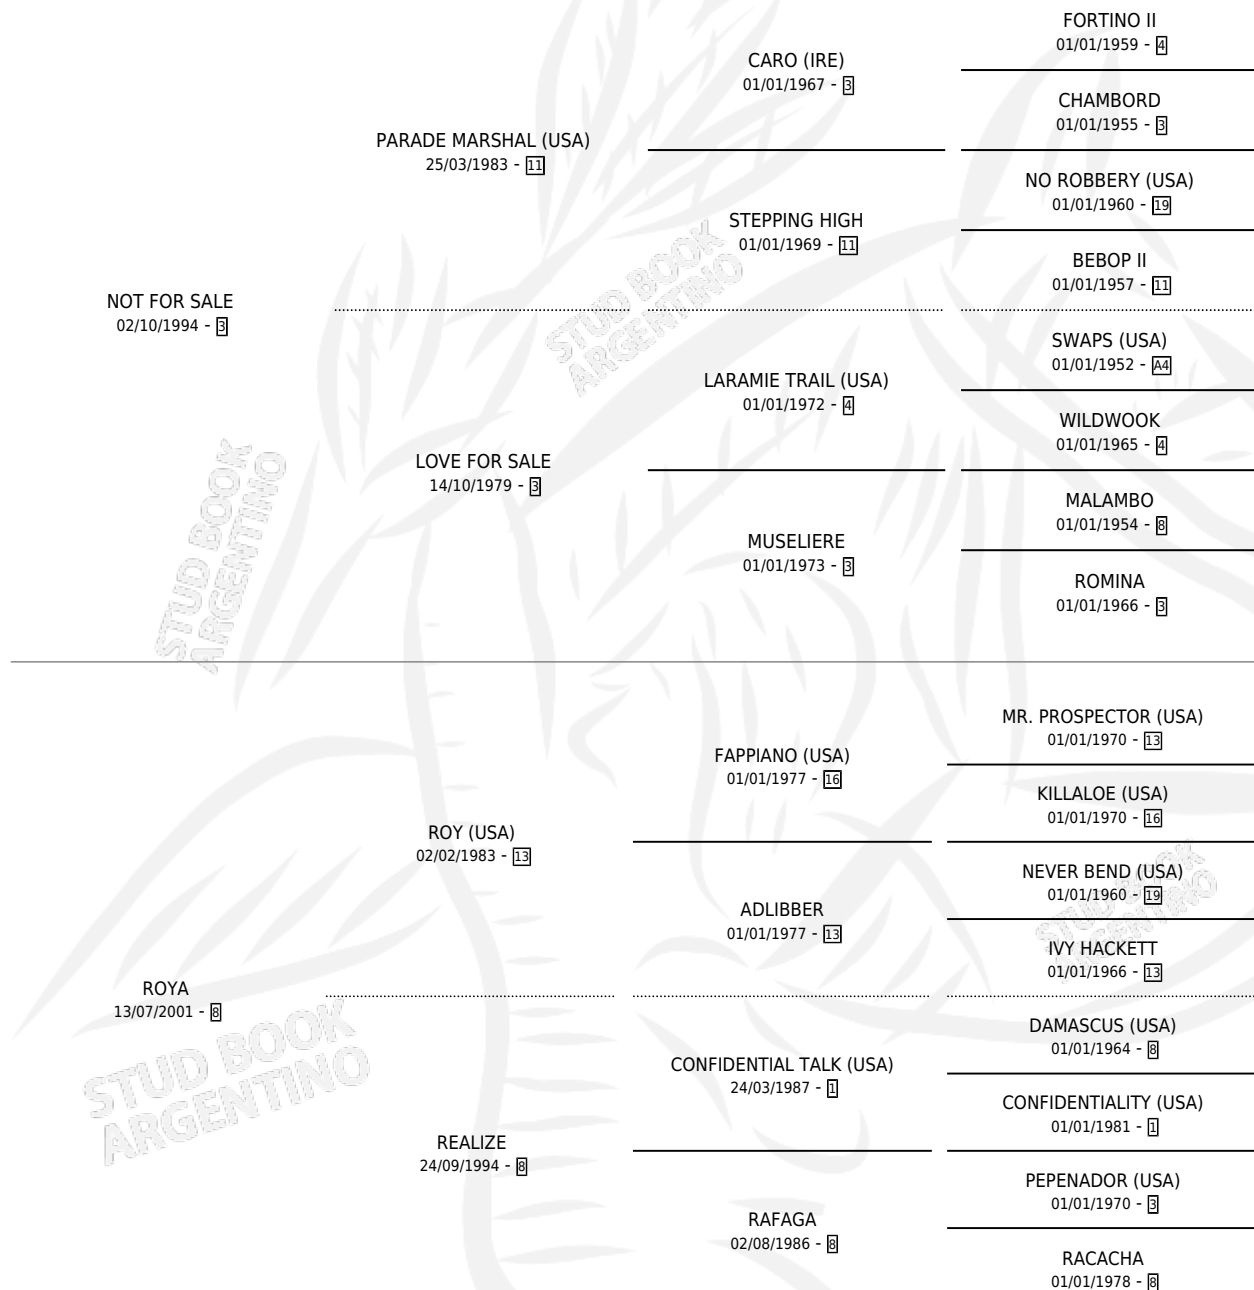

ROGGIANO

por NOT FOR SALE y ROYA por ROY (USA)

Argentina · Hembra · Zaino · SP · 13/07/2013
Familia 8-k · Volumen 41

ESTADO

TIPIFICACIÓN SANGUÍNEA	X
TIPIFICACIÓN POR ADN	✓
PASAPORTE	✓
IDENTIFICACIÓN POR MICROCHIP	✓
REPRODUCTOR	✓

Lugar de nacimiento: Vacacion

Criador: Vacacion

~

HIJOS

	MACHOS	HEMBRAS
5 NACIERON	2	3
1 CORRIERON	1	0

SIN ACTUACIONES

PEDIGREE