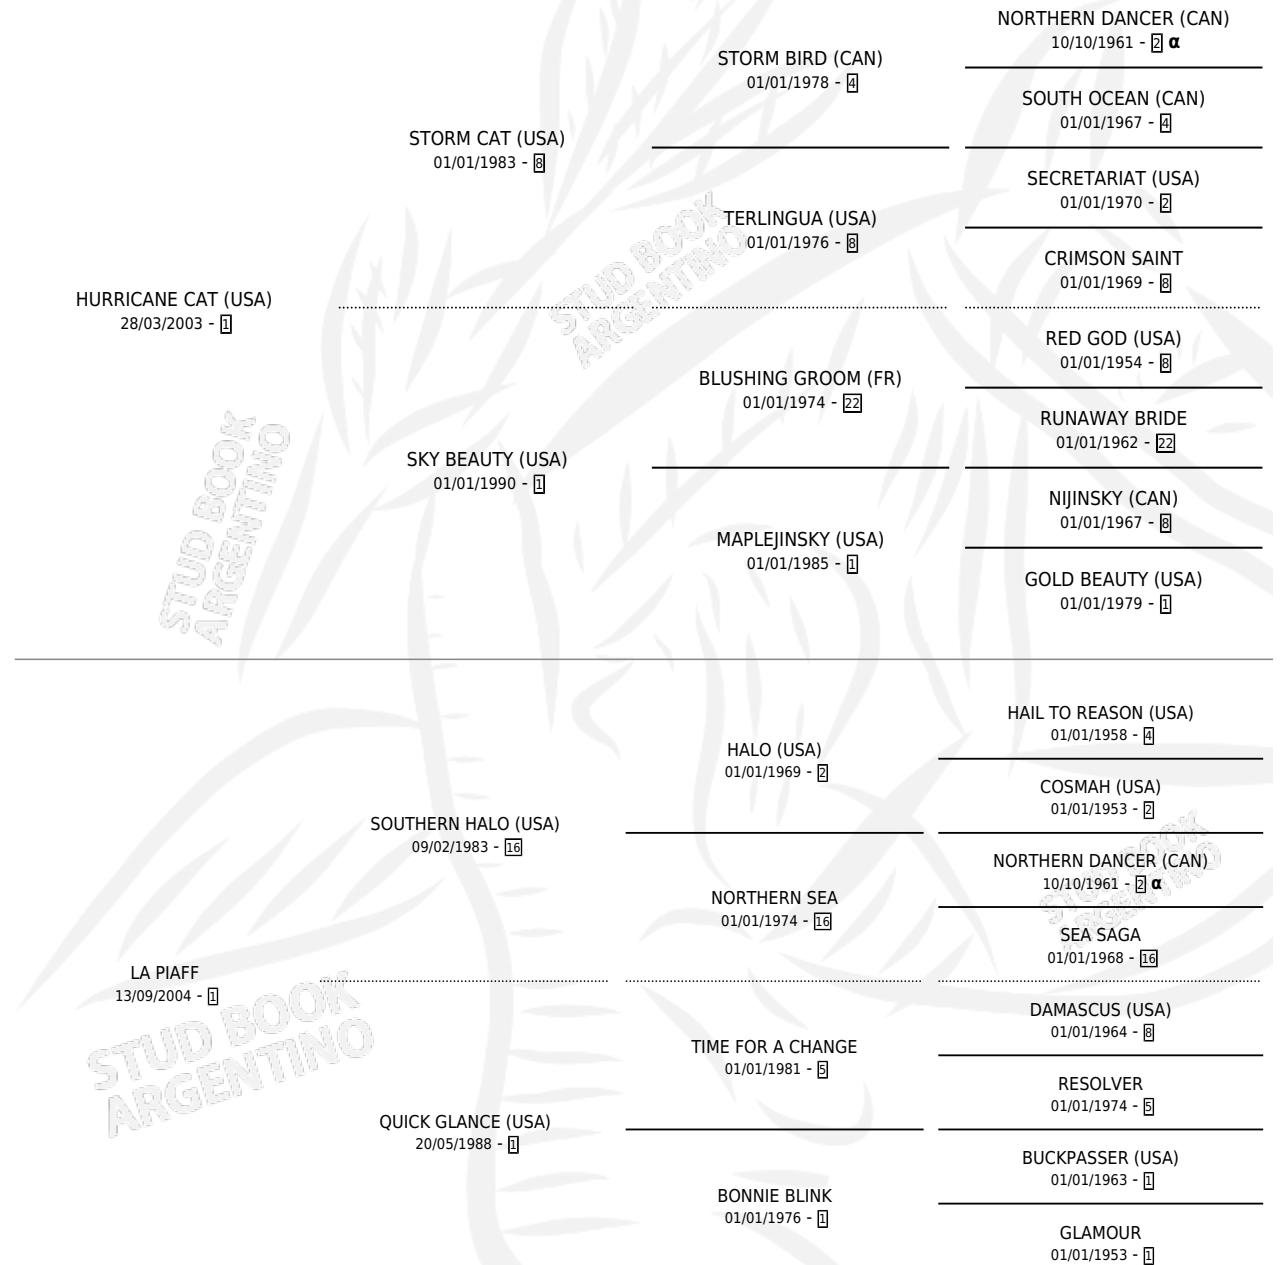

MOUSTAKI

por HURRICANE CAT (USA) y LA PIAFF por SOUTHERN HALO (USA)

Argentina · Macho · Zaino · SP · 29/07/2013
Familia 1-x · Volumen 41

ESTADO

TIPIFICACIÓN SANGUÍNEA	X
TIPIFICACIÓN POR ADN	✓
PASAPORTE	✓
IDENTIFICACIÓN POR MICROCHIP	✓
REPRODUCTOR	X

Lugar de nacimiento: El Mallin
Criador: El Mallin

PEDIGREE

INBREEDING : α

CAMPAÑA

Solo carreras oficiales de Argentina

POR EDAD

EDAD	CC	1°	2°	3°	4°	5°	NP	CLC	CLG	CLCG1	CLGG1	IMPORTE	GANANCIA / CC
4 AÑOS	6	1	2	1	0	1	1	0	0	0	0	\$196,276	\$32,713
TOTALES	6	1	2	1	0	1	1	0	0	0	0	\$196,276	\$32,713
%		16.7%	33.3%	16.7%	0.0%	16.7%	16.7%	0.0%	0.0%	0.0%	0.0%		

Ganador en La Plata - \$196,276, a los 4 años.

POR DISTANCIA

HIPODROMO	CC	1°	2°	3°	4°	5°	NP	CLC	CLG	CLCG1	CLGG1	IMPORTE
LA PLATA	4	1	1	1	0	0	0	0	0	0	0	\$170,276
1600 MTS	1	0	0	0	0	0	0	0	0	0	0	\$0
1400 MTS	2	0	1	1	0	0	0	0	0	0	0	\$61,776
1300 MTS	1	1	0	0	0	0	0	0	0	0	0	\$108,500
PALERMO	1	0	0	0	0	1	0	0	0	0	0	\$5,000
1400 MTS	1	0	0	0	0	1	0	0	0	0	0	\$5,000
SAN ISIDRO	1	0	1	0	0	0	0	0	0	0	0	\$21,000
1600 MTS	1	0	1	0	0	0	0	0	0	0	0	\$21,000