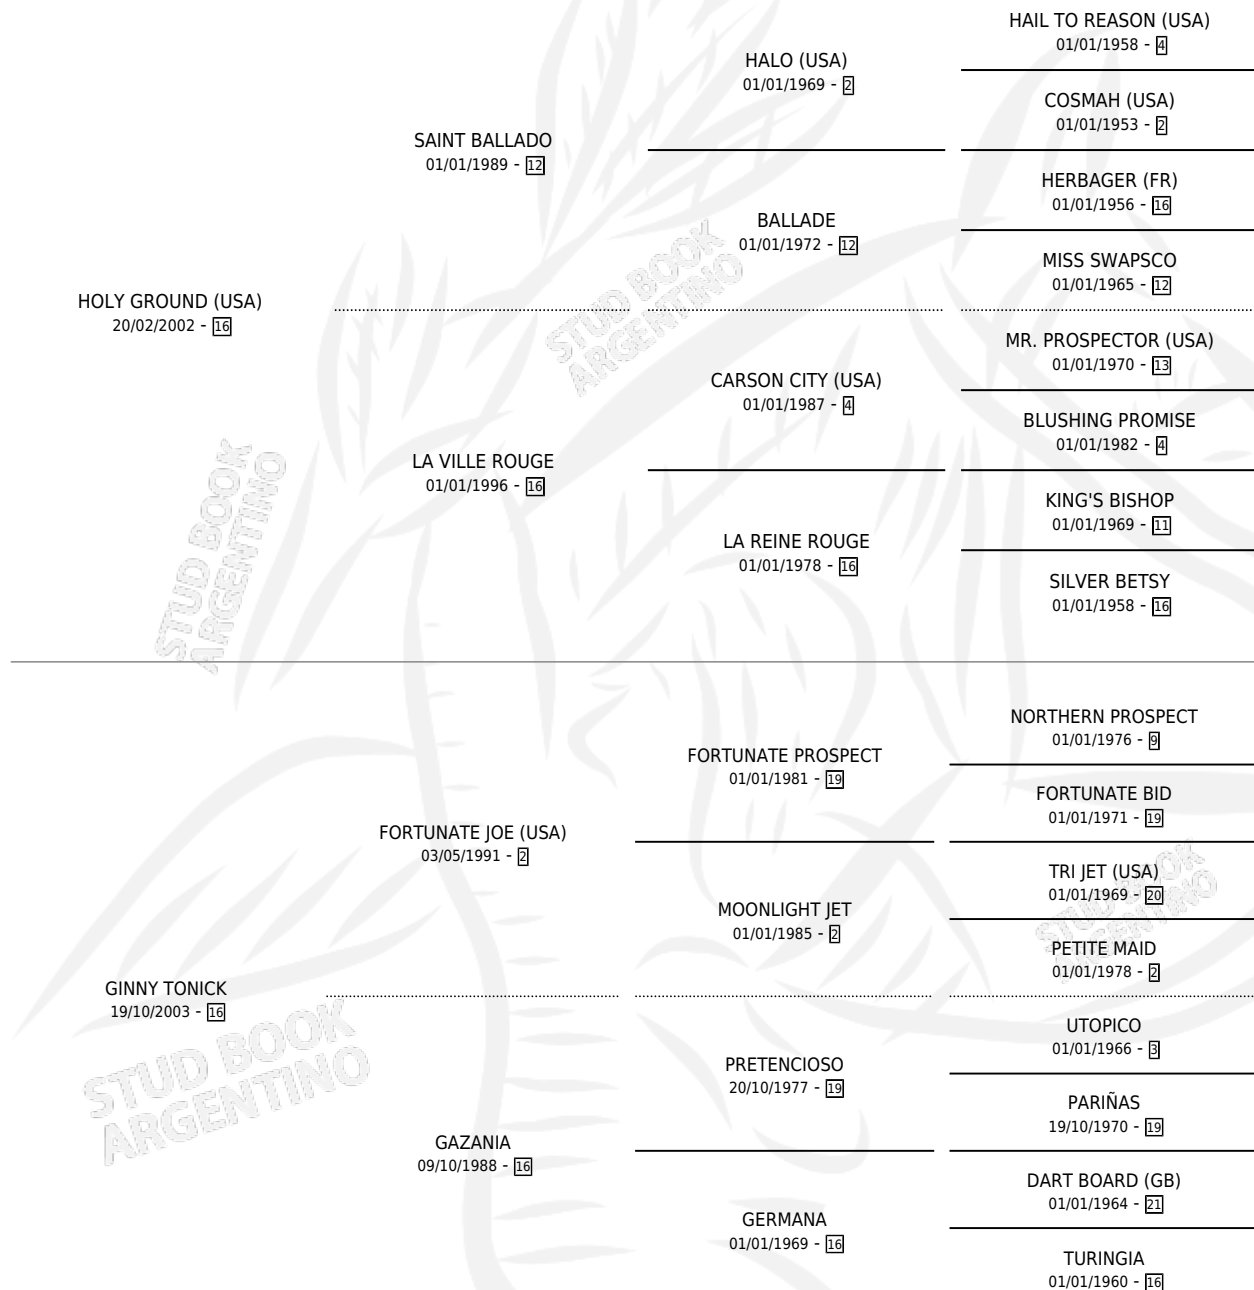

GELP

por **HOLY GROUND (USA)** y **GINNY TONICK** por **FORTUNATE JOE (USA)**

Argentina · Macho · Alazan · SP · 05/08/2013
Familia 16-e · Volumen 41

ESTADO

TIPIFICACIÓN SANGUÍNEA	X
TIPIFICACIÓN POR ADN	✓
PASAPORTE	✓
IDENTIFICACIÓN POR MICROCHIP	✓
REPRODUCTOR	X

Lugar de nacimiento: Cumeneyen
Criador: Cumeneyen

PEDIGREE

CAMPAÑA

Solo carreras oficiales de Argentina

POR EDAD

EDAD	CC	1°	2°	3°	4°	5°	NP	CLC	CLG	CLCG1	CLGG1	IMPORTE	GANANCIA / CC
3 AÑOS	4	0	0	0	0	0	4	0	0	0	0	\$0	\$0
4 AÑOS	8	1	0	1	0	1	5	0	0	0	0	\$46,000	\$5,750
TOTALES	12	1	0	1	0	1	9	0	0	0	0	\$46,000	\$3,833
%		8.3%	0.0%	8.3%	0.0%	8.3%	75.0%	0.0%	0.0%	0.0%	0.0%		