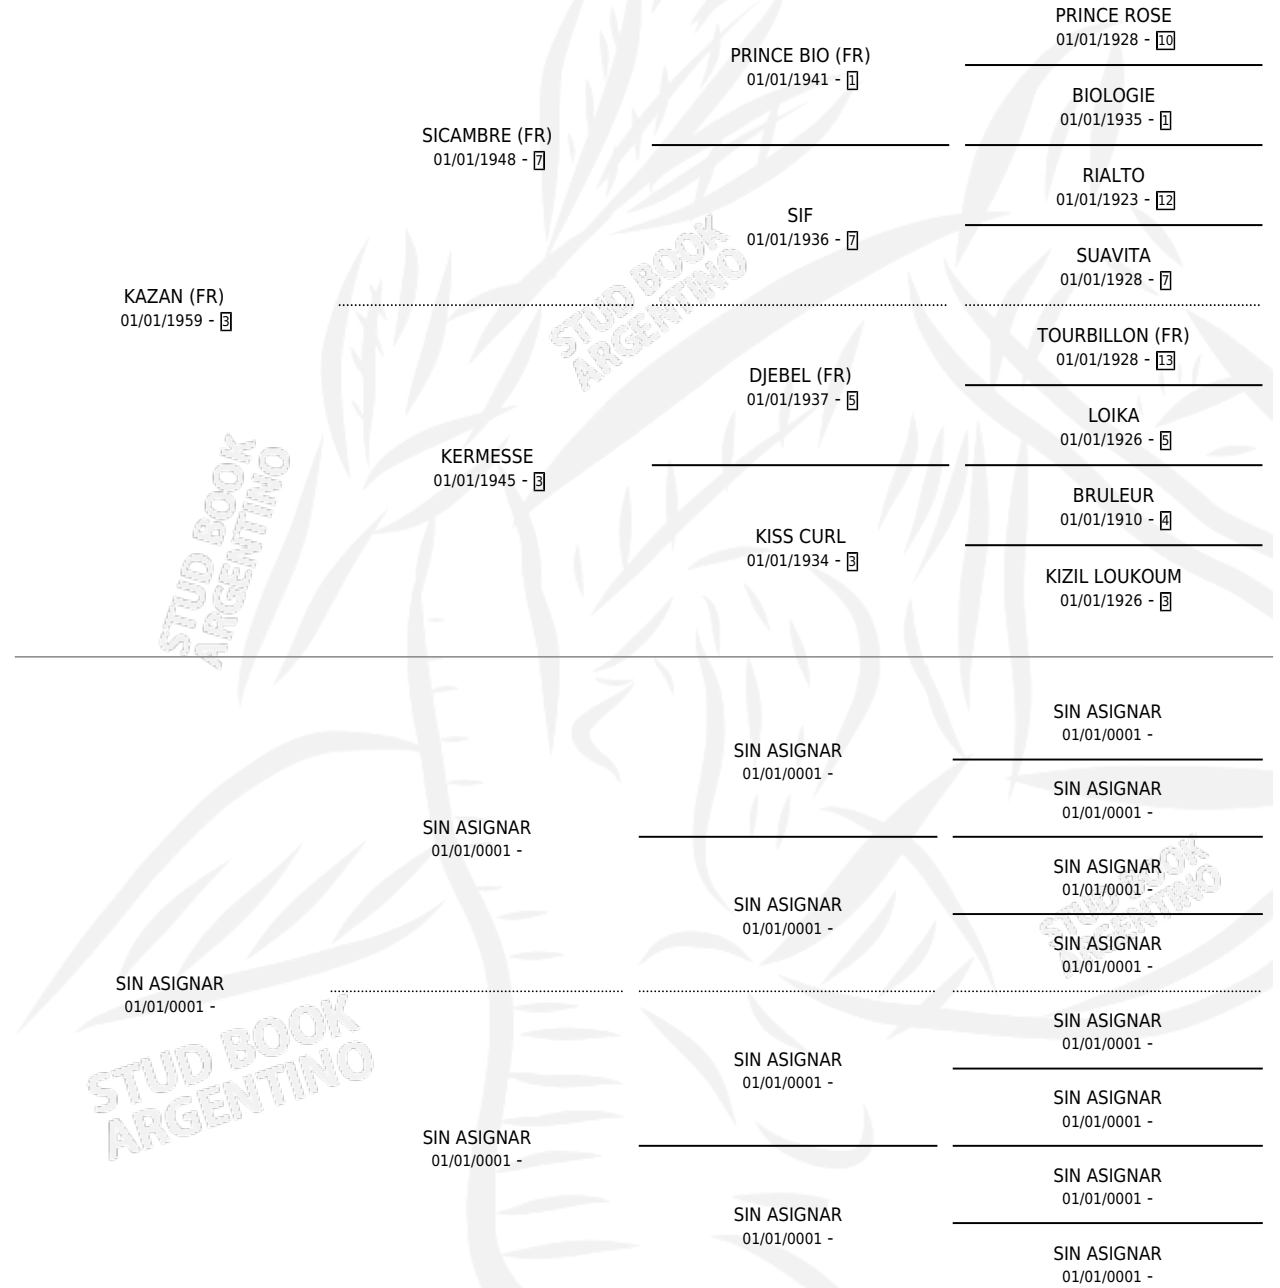

KYRIX

por **KAZAN (FR)** y **SIN ASIGNAR** por **SIN ASIGNAR**

Argentina · Hembra · Alazan Tostado · SP · 01/01/1976
Familia · Volumen 29

ESTADO

TIPIFICACIÓN SANGUÍNEA	X
TIPIFICACIÓN POR ADN	X
PASAPORTE	X
IDENTIFICACIÓN POR MICROCHIP	X
REPRODUCTOR	X

Lugar de nacimiento: Campo particular

Criador: Sin dato

PEDIGREE

EXPORTACIÓN / IMPORTACIÓN

FECHA	MOVIMIENTO	PAÍS
01/01/1984	EXPORTADO	VENEZUELA

~

CAMPAÑA

Solo carreras oficiales de Argentina