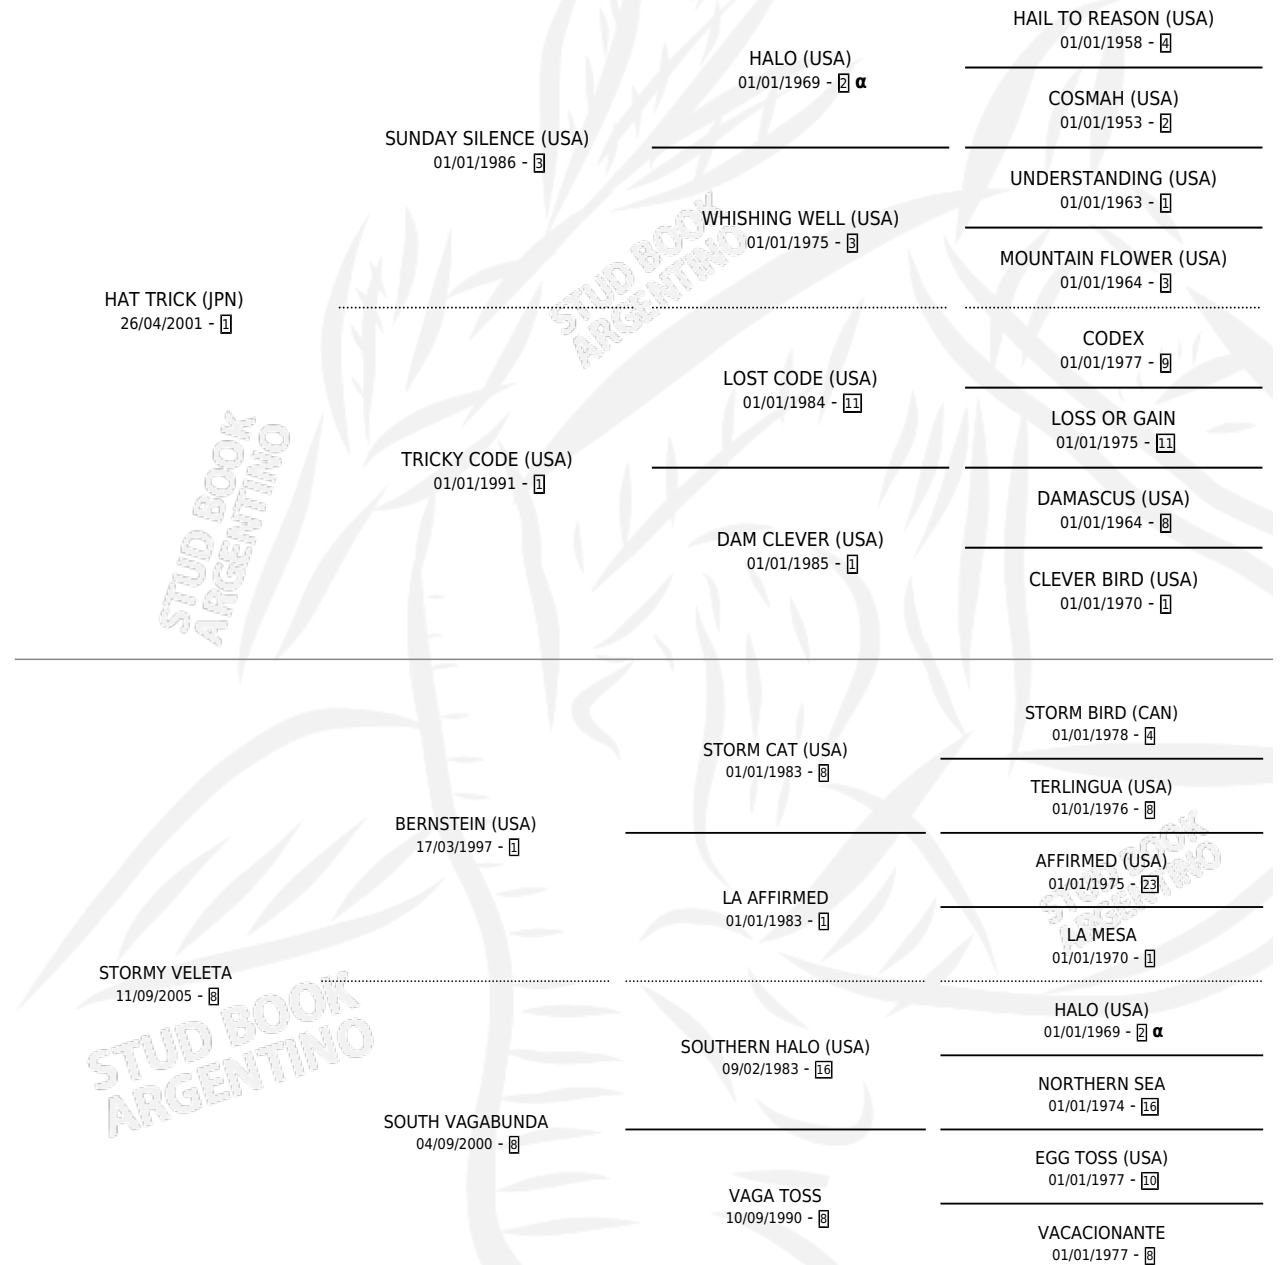

HAT VELERO

por HAT TRICK (JPN) y STORMY VELETA por BERNSTEIN (USA)

Argentina · Macho · Zaino · SP · 15/07/2013
Familia 8-j · Volumen 41

ESTADO

TIPIFICACIÓN SANGUÍNEA	X
TIPIFICACIÓN POR ADN	✓
PASAPORTE	✓
IDENTIFICACIÓN POR MICROCHIP	✓
REPRODUCTOR	X

Lugar de nacimiento: La Biznaga
Criador: La Biznaga

PEDIGREE

INBREEDING : α

CAMPAÑA

Solo carreras oficiales de Argentina

POR EDAD

EDAD	CC	1°	2°	3°	4°	5°	NP	CLC	CLG	CLCG1	CLGG1	IMPORTE	GANANCIA / CC
3 AÑOS	5	0	0	0	2	2	1	0	0	0	0	\$35,095	\$7,019
4 AÑOS	2	0	0	0	0	0	2	0	0	0	0	\$0	\$0
5 AÑOS	3	0	0	0	0	0	3	0	0	0	0	\$0	\$0
TOTALES	10	0	0	0	2	2	6	0	0	0	0	\$35,095	\$3,510
%		0.0%	0.0%	0.0%	20.0%	20.0%	60.0%	0.0%	0.0%	0.0%	0.0%		