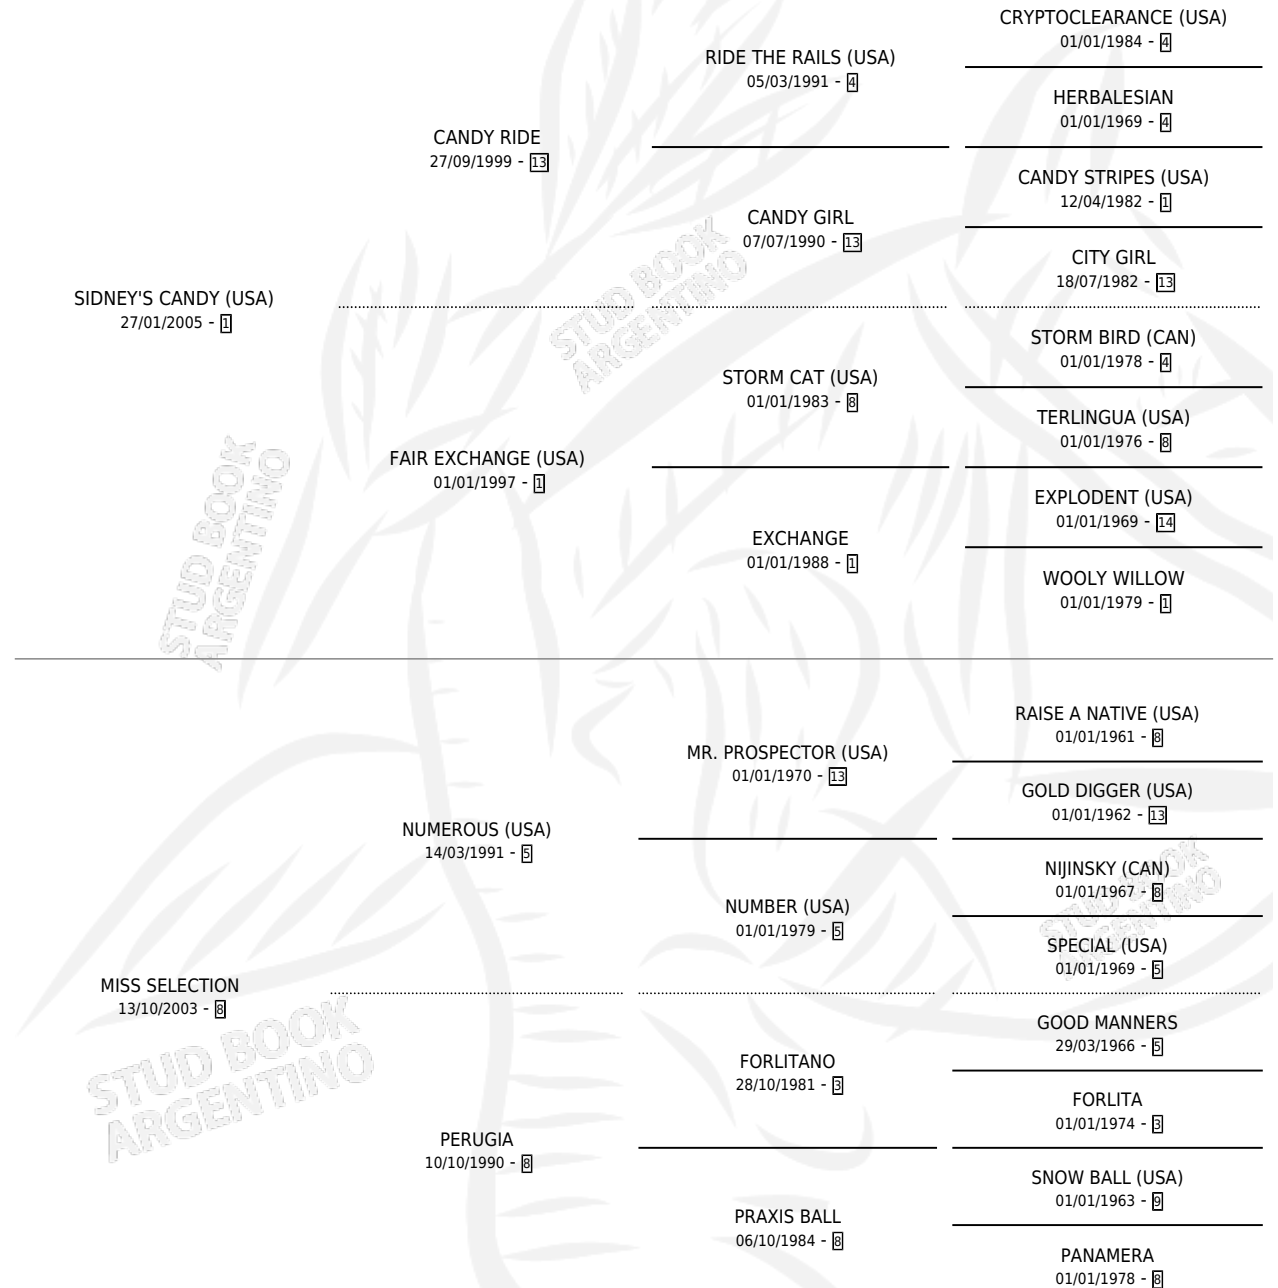

SIDNEY SELECTION

por **SIDNEY'S CANDY (USA)** y **MISS SELECTION** por **NUMEROUS (USA)**

Argentina · Macho · Alazan · SP · 24/07/2013
Familia 8-k · Volumen 41

ESTADO

TIPIFICACIÓN SANGUÍNEA	X
TIPIFICACIÓN POR ADN	✓
PASAPORTE	✓
IDENTIFICACIÓN POR MICROCHIP	✓
REPRODUCTOR	X

Lugar de nacimiento: Firmamento

Criador: Firmamento

PEDIGREE

CAMPAÑA

Solo carreras oficiales de Argentina

POR EDAD

EDAD	CC	1°	2°	3°	4°	5°	NP	CLC	CLG	CLCG1	CLGG1	IMPORTE	GANANCIA / CC
4 AÑOS	12	2	2	1	2	1	4	2	0	0	0	\$477,305	\$39,775
5 AÑOS	1	0	0	0	0	0	1	0	0	0	0	\$3,464	\$3,464
TOTALES	13	2	2	1	2	1	5	2	0	0	0	\$480,769	\$36,982
%		15.4%	15.4%	7.7%	15.4%	7.7%	38.5%	15.4%	0.0%	0.0%	0.0%		

Ganador de 2 carreras en Palermo y La Plata - \$480,769, a los 4 años, incluso 4to Mineral **[L]**.

POR DISTANCIA

HIPODROMO	CC	1°	2°	3°	4°	5°	NP	CLC	CLG	CLCG1	CLGG1	IMPORTE
LA PLATA	7	1	1	1	1	0	3	0	0	0	0	\$238,269
2000 MTS	6	1	1	1	1	0	2	0	0	0	0	\$238,269
1600 MTS	1	0	0	0	0	0	1	0	0	0	0	\$0
SAN ISIDRO	2	0	1	0	0	0	1	0	0	0	0	\$57,750
2000 MTS	1	0	0	0	0	0	1	0	0	0	0	\$0
2400 MTS	1	0	1	0	0	0	0	0	0	0	0	\$57,750
LA PUNTA	1	0	0	0	0	0	1	1	0	0	0	\$0
2400 MTS	1	0	0	0	0	0	1	1	0	0	0	\$0
PALERMO	3	1	0	0	1	1	0	1	0	0	0	\$184,750
2000 MTS	2	1	0	0	0	1	0	0	0	0	0	\$154,750
2500 MTS	1	0	0	0	1	0	0	1	0	0	0	\$30,000