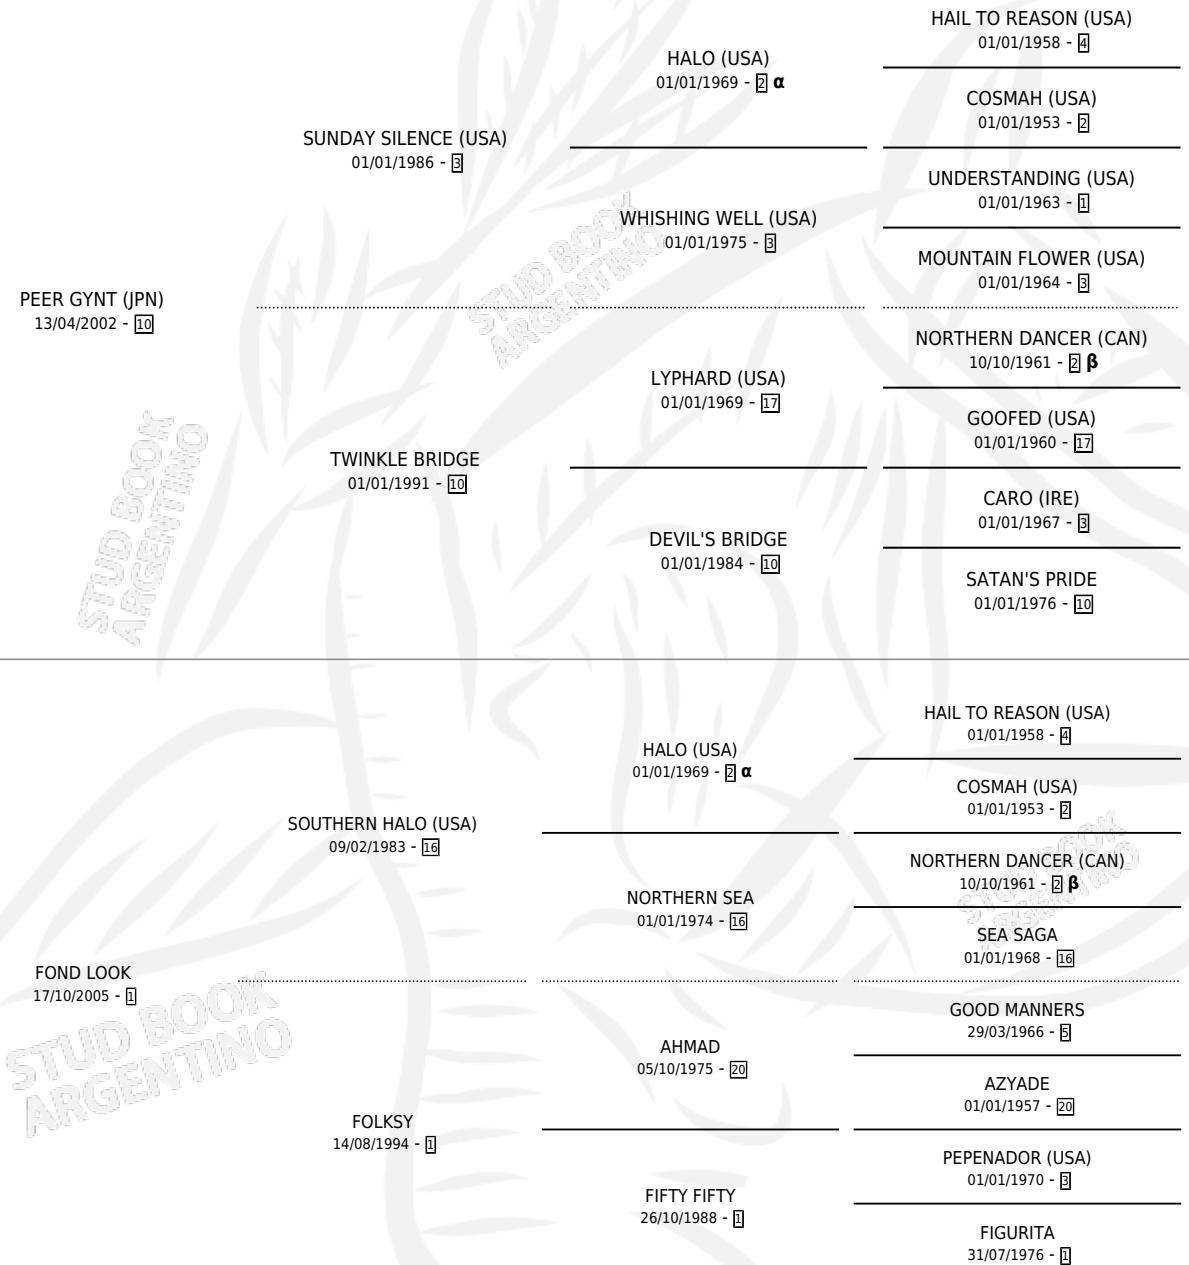

FALANDO SERIO

por PEER GYNT (JPN) y FOND LOOK por SOUTHERN HALO (USA)

Argentina · Hembra · Zaino · SP · 28/07/2013
Familia 1-w · Volumen 41

ESTADO

TIPIFICACIÓN SANGUÍNEA	X
TIPIFICACIÓN POR ADN	✓
PASAPORTE	✓
IDENTIFICACIÓN POR MICROCHIP	✓
REPRODUCTOR	✓

Lugar de nacimiento: El Mallin
Criador: El Mallin

~

HIJOS

	MACHOS	HEMBRAS
2 NACIERON	1	1
SIN ACTUACIONES		

PEDIGREE

INBREEDING : α, β