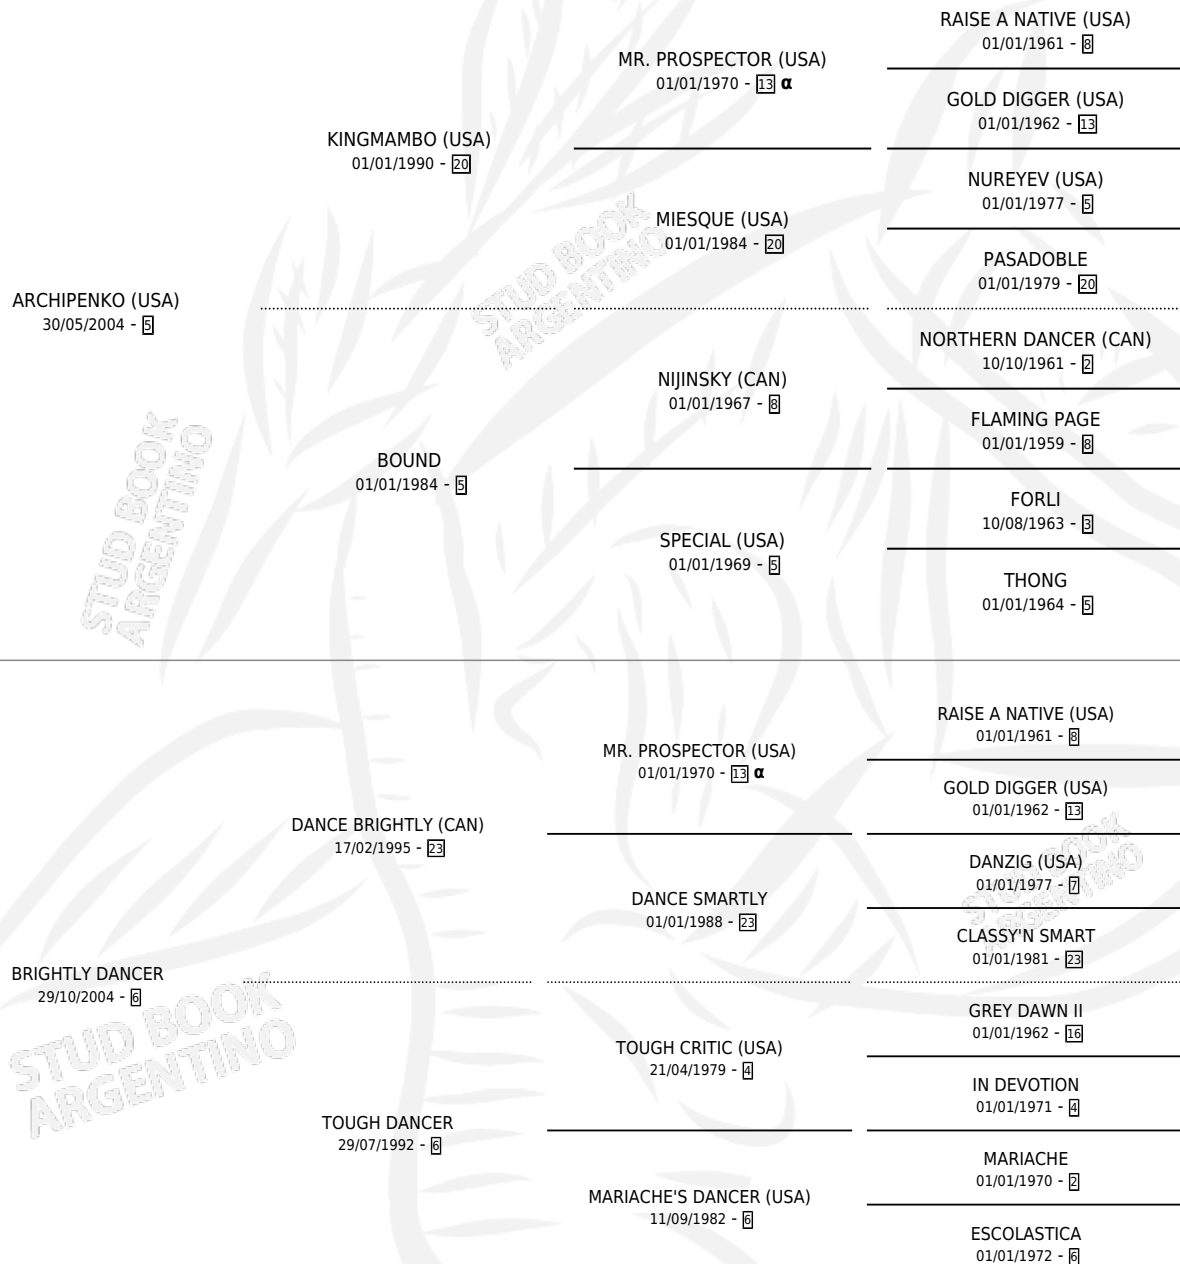

Lugar de nacimiento: La Lagunita
Criador: La Lagunita

~

HIJOS

	MACHOS	HEMBRAS
4 NACIERON	1	3
1 CORRIERON	1	0
1 GANARON	1	0

0	0	0
GANADORES CL	GANADORES GR	GANADORES G1

PEDIGREE

INBREEDING : α

CAMPAÑA

Solo carreras oficiales de Argentina

POR EDAD

EDAD	CC	1°	2°	3°	4°	5°	NP	CLC	CLG	CLCG1	CLGG1	IMPORTE	GANANCIA / CC
3 AÑOS	2	1	0	0	0	0	1	0	0	0	0	\$52,600	\$26,300
4 AÑOS	1	0	0	0	0	0	1	0	0	0	0	\$0	\$0
TOTALES	3	1	0	0	0	0	2	0	0	0	0	\$52,600	\$17,533
%		33.3%	0.0%	0.0%	0.0%	0.0%	66.7%	0.0%	0.0%	0.0%	0.0%		