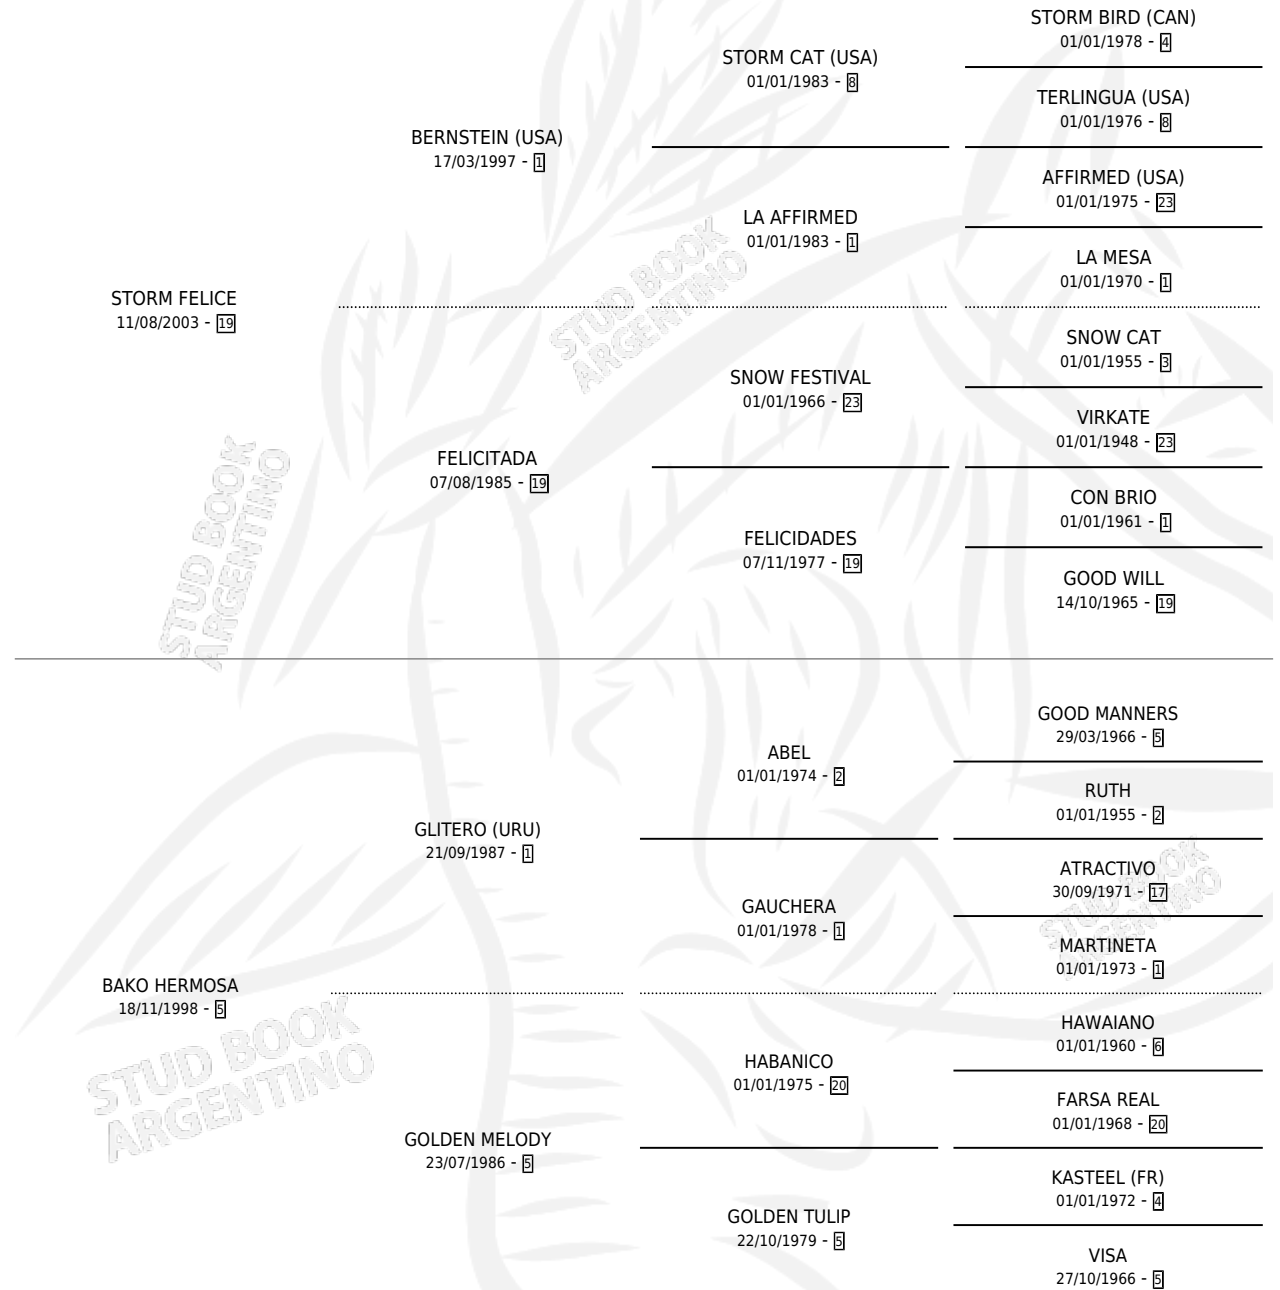

FELIZ RED

por **STORM FELICE** y **BAKO HERMOSA** por **GLITERO (URU)**

Argentina · Macho · Zaino · SP · 28/08/2012
Familia 5-e · Volumen 41

ESTADO

TIPIFICACIÓN SANGUÍNEA	X
TIPIFICACIÓN POR ADN	✓
PASAPORTE	✓
IDENTIFICACIÓN POR MICROCHIP	✓
REPRODUCTOR	X

Lugar de nacimiento: La Pua

Criador: La Pua

PEDIGREE