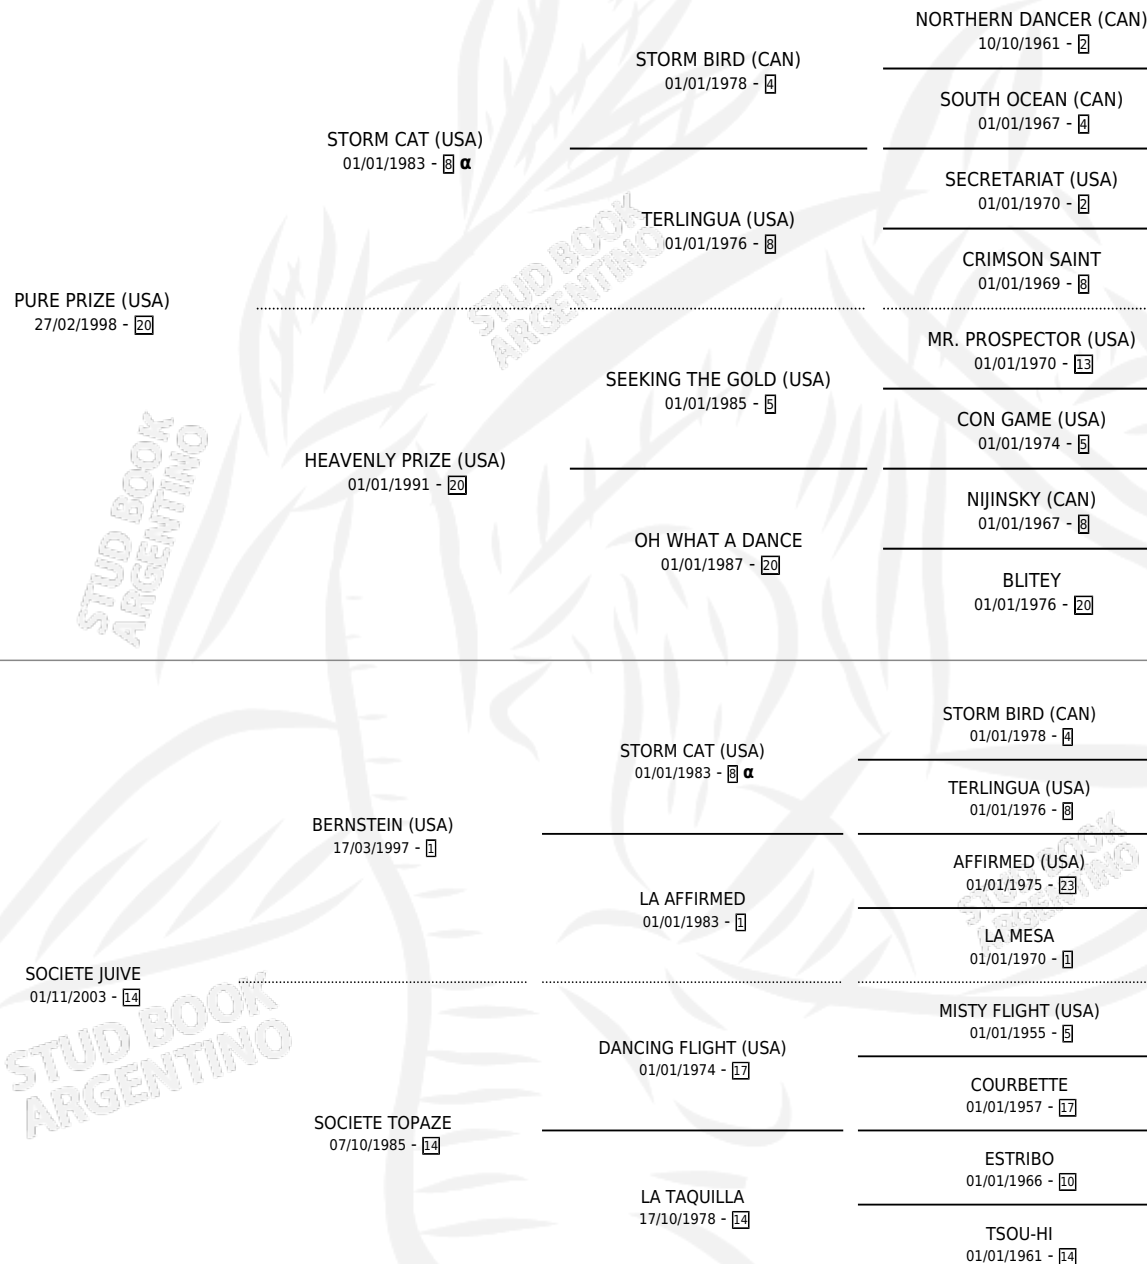

ENIGMATIC PRIZE

por **PURE PRIZE (USA)** y **SOCIETE JUIVE** por **BERNSTEIN (USA)**

Argentina · Macho · Zaino · SP · 11/08/2013
Familia 14 · Volumen 41

ESTADO

TIPIFICACIÓN SANGUÍNEA	X
TIPIFICACIÓN POR ADN	✓
PASAPORTE	✓
IDENTIFICACIÓN POR MICROCHIP	✓
REPRODUCTOR	X

Lugar de nacimiento: La Pesadilla
Criador: La Pesadilla

PEDIGREE

INBREEDING : α

CAMPAÑA

Solo carreras oficiales de Argentina

POR EDAD

EDAD	CC	1°	2°	3°	4°	5°	NP	CLC	CLG	CLCG1	CLGG1	IMPORTE	GANANCIA / CC
4 AÑOS	1	0	0	0	0	0	1	0	0	0	0	\$0	\$0
5 AÑOS	2	1	0	0	0	0	1	0	0	0	0	\$52,000	\$26,000
TOTALES	3	1	0	0	0	0	2	0	0	0	0	\$52,000	\$17,333
%		33.3%	0.0%	0.0%	0.0%	0.0%	66.7%	0.0%	0.0%	0.0%	0.0%		

Ganador en San Isidro - \$52,000, a los 5 años.

POR DISTANCIA

HIPODROMO	CC	1°	2°	3°	4°	5°	NP	CLC	CLG	CLCG1	CLGG1	IMPORTE
LA PLATA	1	0	0	0	0	0	1	0	0	0	0	\$0
1200 MTS	1	0	0	0	0	0	1	0	0	0	0	\$0
SAN ISIDRO	1	1	0	0	0	0	0	0	0	0	0	\$52,000
1200 MTS	1	1	0	0	0	0	0	0	0	0	0	\$52,000
PALERMO	1	0	0	0	0	0	1	0	0	0	0	\$0
1000 MTS	1	0	0	0	0	0	1	0	0	0	0	\$0