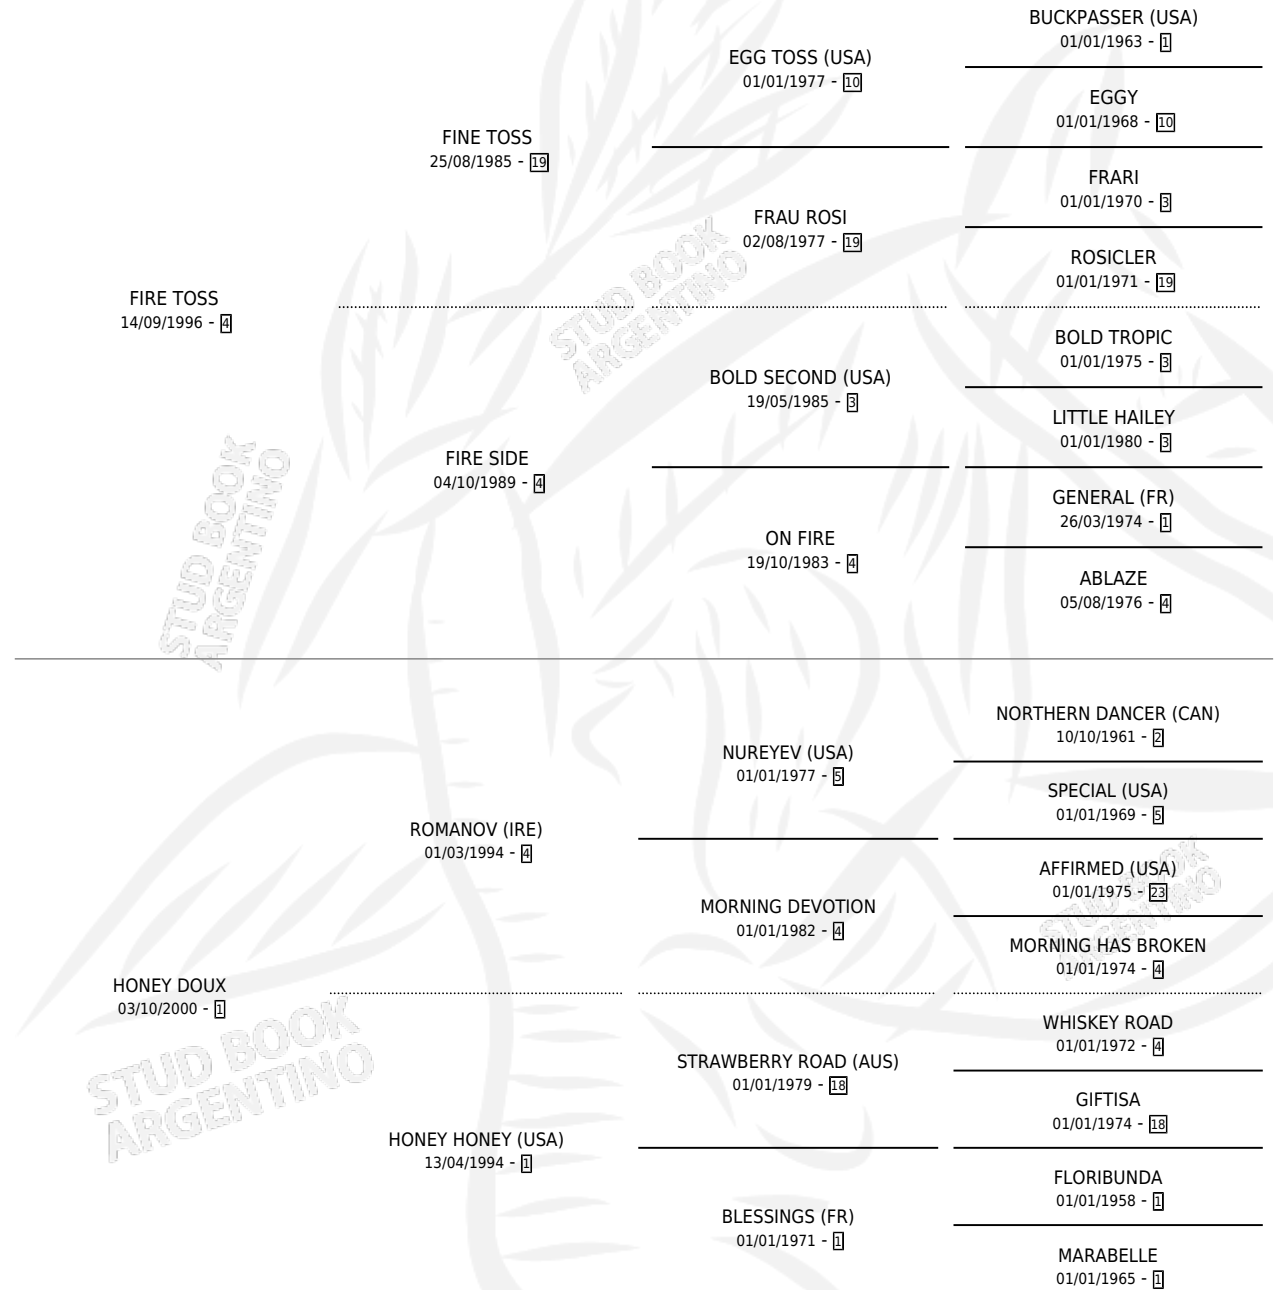

FIRE HONEY

por FIRE TOSS y HONEY DOUX por ROMANOV (IRE)

Argentina · Macho · Zaino · SP · 18/07/2013
Familia 1-d · Volumen 41

ESTADO

TIPIFICACIÓN SANGUÍNEA	X
TIPIFICACIÓN POR ADN	✓
PASAPORTE	✓
IDENTIFICACIÓN POR MICROCHIP	✓
REPRODUCTOR	X

Lugar de nacimiento: Nimanor

Criador: Nimanor

PEDIGREE

CAMPAÑA

Solo carreras oficiales de Argentina

POR EDAD

EDAD	CC	1°	2°	3°	4°	5°	NP	CLC	CLG	CLCG1	CLGG1	IMPORTE	GANANCIA / CC
4 AÑOS	1	0	0	0	0	0	1	0	0	0	0	\$0	\$0
5 AÑOS	3	0	1	0	0	1	1	0	0	0	0	\$30,400	\$10,133
TOTALES	4	0	1	0	0	1	2	0	0	0	0	\$30,400	\$7,600
%		0.0%	25.0%	0.0%	0.0%	25.0%	50.0%	0.0%	0.0%	0.0%	0.0%		