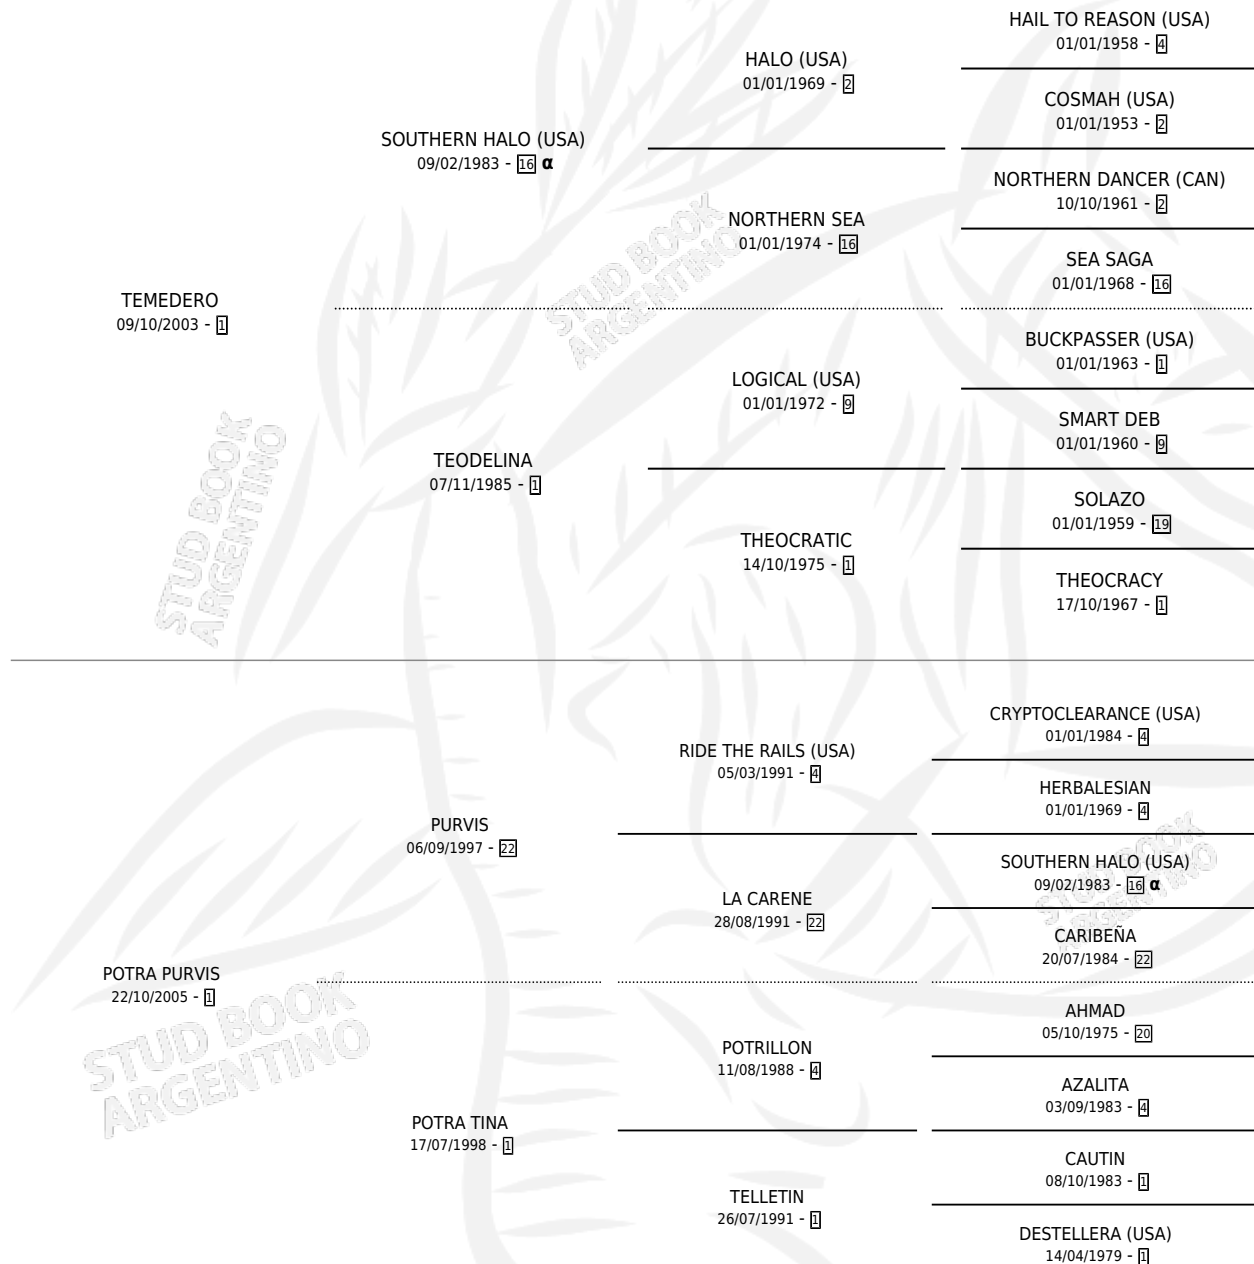

SALLY RASH

por TEMEDERO y POTRA PURVIS por PURVIS

Argentina · Hembra · Zaino · SP · 17/07/2013
Familia 1-l · Volumen 41

ESTADO

TIPIFICACIÓN SANGUÍNEA	X
TIPIFICACIÓN POR ADN	✓
PASAPORTE	✓
IDENTIFICACIÓN POR MICROCHIP	✓
REPRODUCTOR	✓

Lugar de nacimiento: Gui-ro-ve

Criador: Gui-ro-ve

PEDIGREE

INBREEDING : α

CAMPAÑA

Solo carreras oficiales de Argentina

POR EDAD

EDAD	CC	1°	2°	3°	4°	5°	NP	CLC	CLG	CLCG1	CLGG1	IMPORTE	GANANCIA / CC
4 AÑOS	2	0	0	0	1	0	1	0	0	0	0	\$12,000	\$6,000
TOTALES	2	0	0	0	1	0	1	0	0	0	0	\$12,000	\$6,000
%		0.0%	0.0%	0.0%	50.0%	0.0%	50.0%	0.0%	0.0%	0.0%	0.0%		