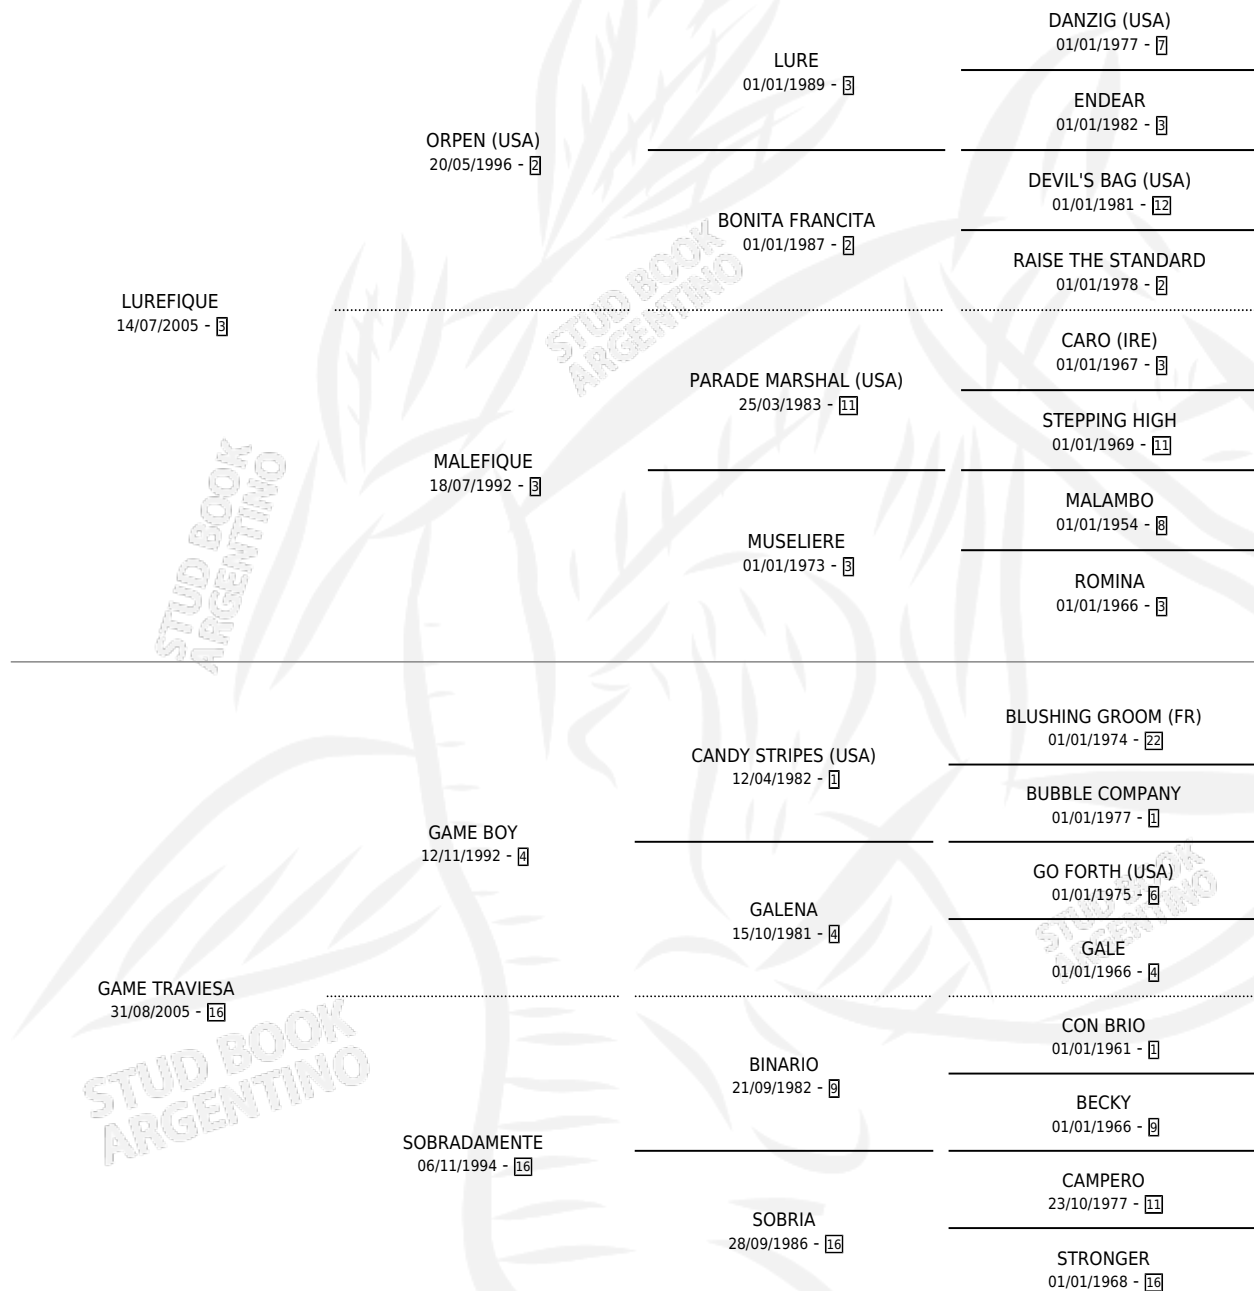

LURE TRAVIESA

por LUREFIQUE y GAME TRAVIESA por GAME BOY

Argentina · Hembra · Zaino · SP · 26/07/2013
Familia 16-e · Volumen 41

ESTADO

TIPIFICACIÓN SANGUÍNEA	X
TIPIFICACIÓN POR ADN	✓
PASAPORTE	✓
IDENTIFICACIÓN POR MICROCHIP	✓
REPRODUCTOR	X

Lugar de nacimiento: Mac Gregor

Criador: Mac Gregor

PEDIGREE

LURE TRAVIESA

Datos oficiales del Stud Book Argentino

Documento generado el 12/06/2026

studbook.org.ar