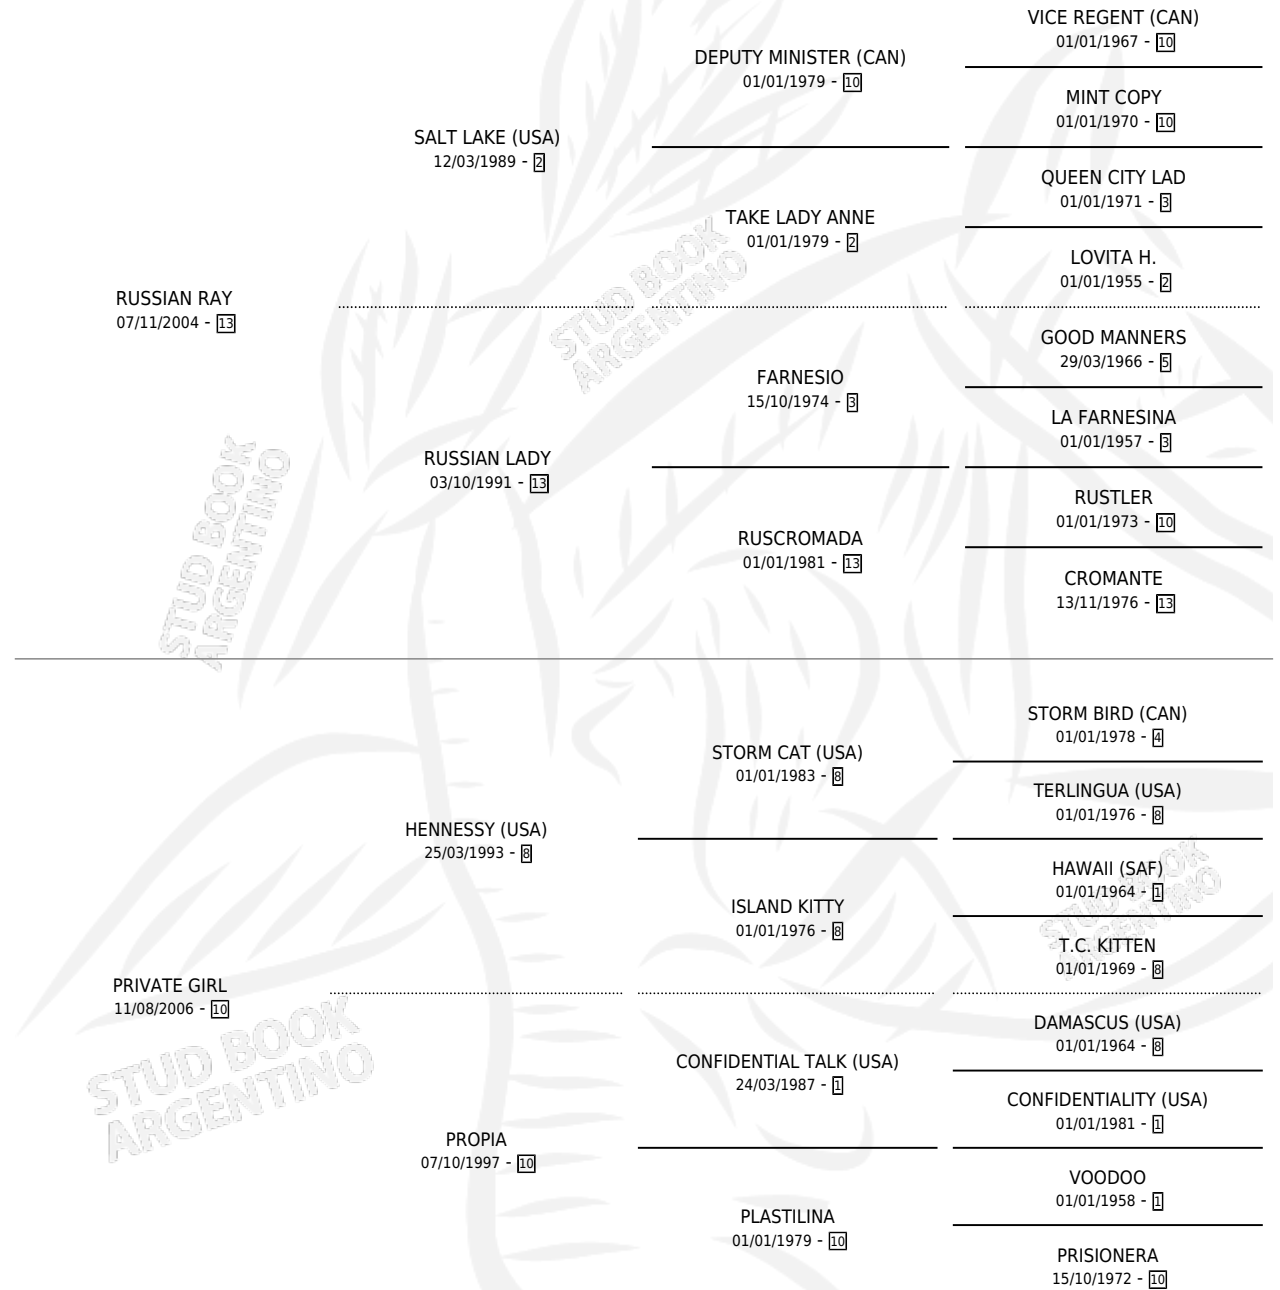

# PRIVATE RAY

por **RUSSIAN RAY** y **PRIVATE GIRL** por **HENNESSY (USA)**

Argentina · Macho · Zaino · SP · 31/07/2013  
Familia 10-d · Volumen 41

## ESTADO

TIPIFICACIÓN SANGUÍNEA	X
TIPIFICACIÓN POR ADN	✓
PASAPORTE	X
IDENTIFICACIÓN POR MICROCHIP	✓
REPRODUCTOR	X

**Lugar de nacimiento:** Ombu Viejo

**Criador:** Sin dato

## PEDIGREE