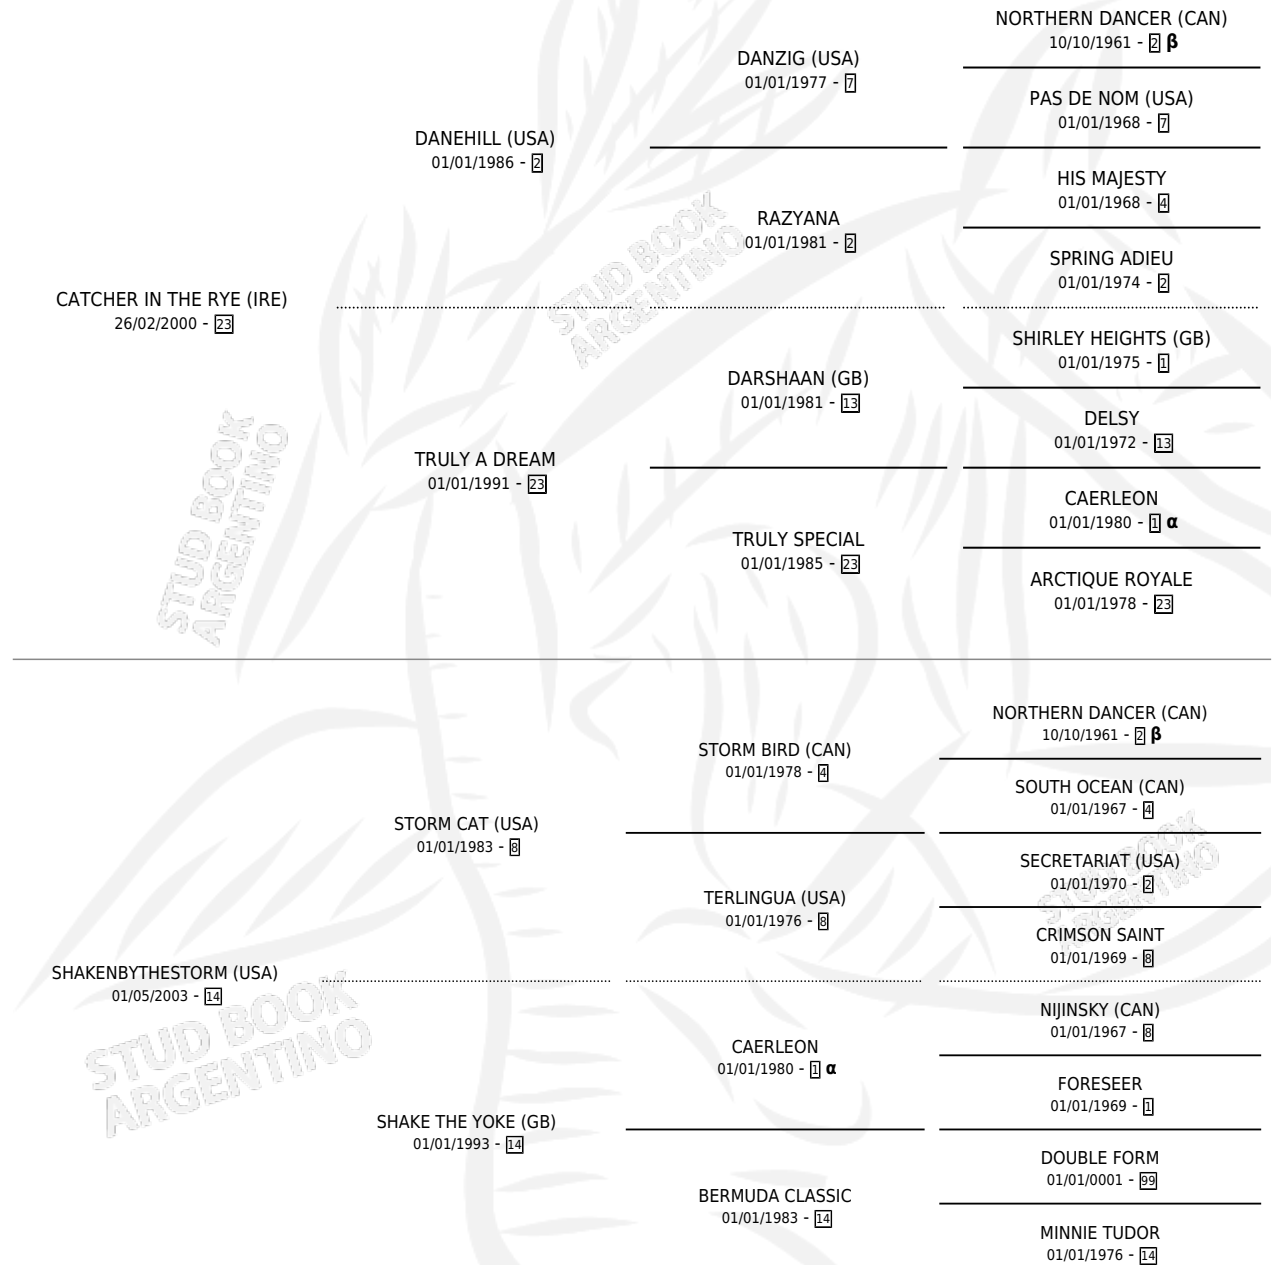

# SHARIDA

por **CATCHER IN THE RYE (IRE)** y **SHAKENBYTHESTORM (USA)** por **STORM CAT (USA)**

Argentina · Hembra · Zaino · SP · 04/07/2013  
Familia 14-c · Volumen 41

## ESTADO

TIPIFICACIÓN SANGUÍNEA	X
TIPIFICACIÓN POR ADN	✓
PASAPORTE	✓
IDENTIFICACIÓN POR MICROCHIP	✓
REPRODUCTOR	✓

**Lugar de nacimiento:** Santa Ines  
**Criador:** Santa Ines

## PEDIGREE

INBREEDING : **α,β**