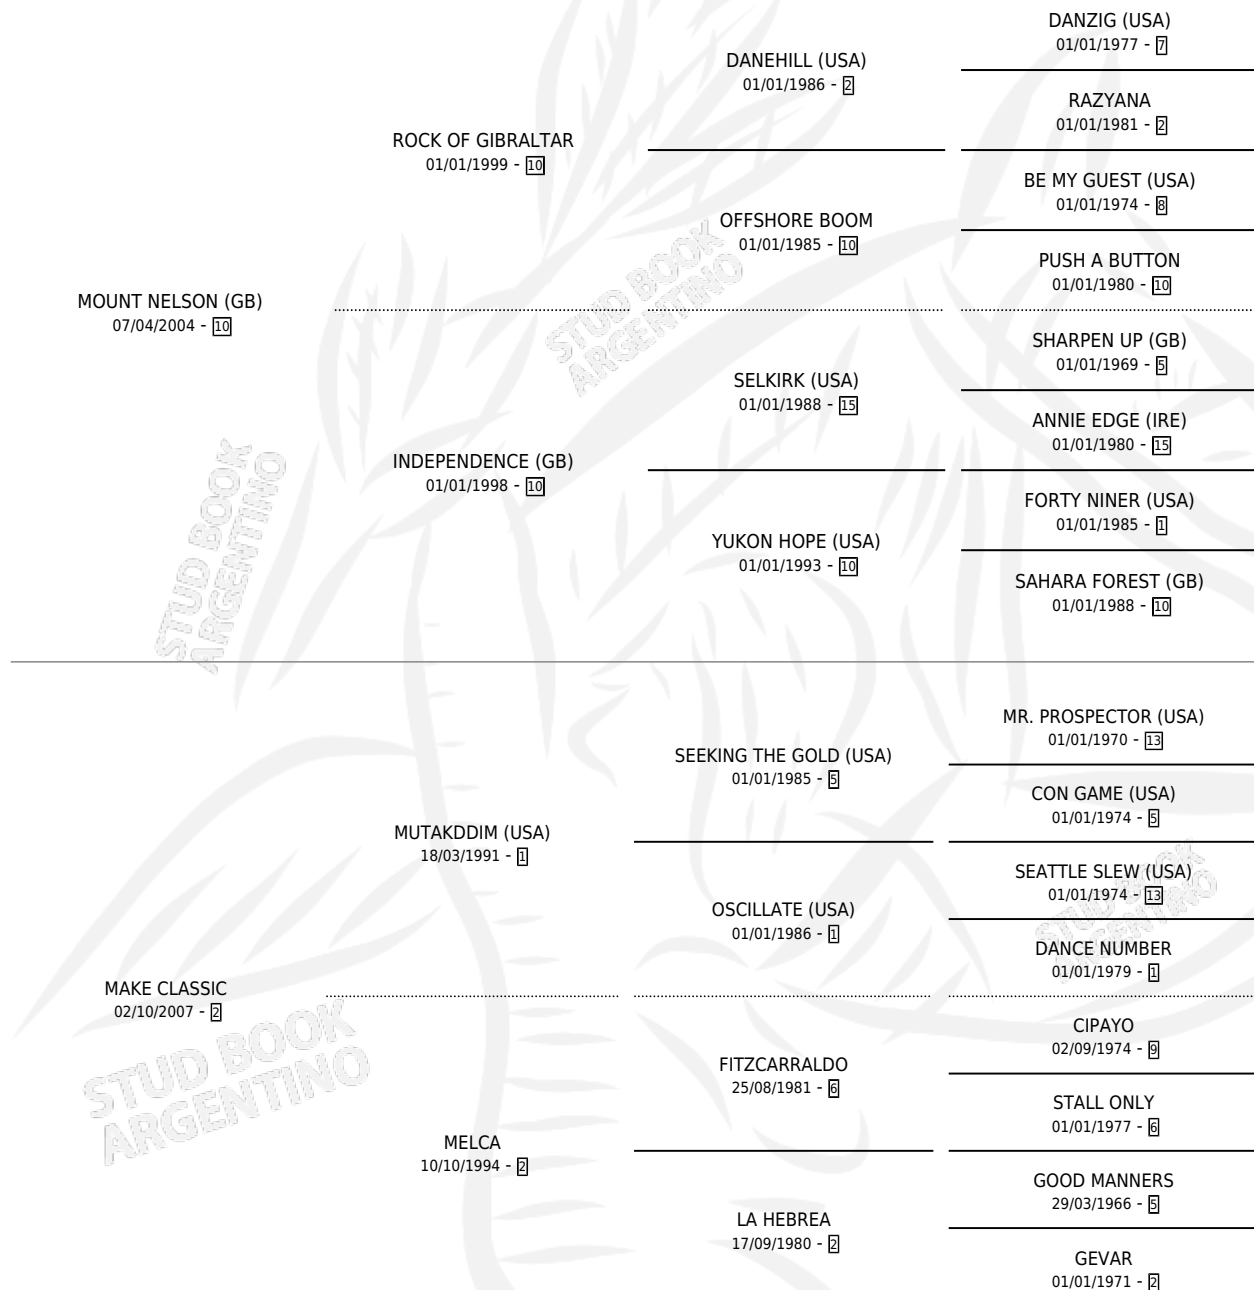

MASSIVE

por **MOUNT NELSON (GB)** y **MAKE CLASSIC** por
MUTAKDDIM (USA)

Argentina · Hembra · Zaino Doradillo · SP · 09/08/2013
Familia 2-u · Volumen 41

ESTADO

TIPIFICACIÓN SANGUÍNEA	X
TIPIFICACIÓN POR ADN	✓
PASAPORTE	✓
IDENTIFICACIÓN POR MICROCHIP	✓
REPRODUCTOR	✓

Lugar de nacimiento: Orilla Del Monte

Criador: Orilla Del Monte

~

HIJOS

	MACHOS	HEMBRAS
4 NACIERON	4	0
3 CORRIERON	3	0

SIN ACTUACIONES

PEDIGREE