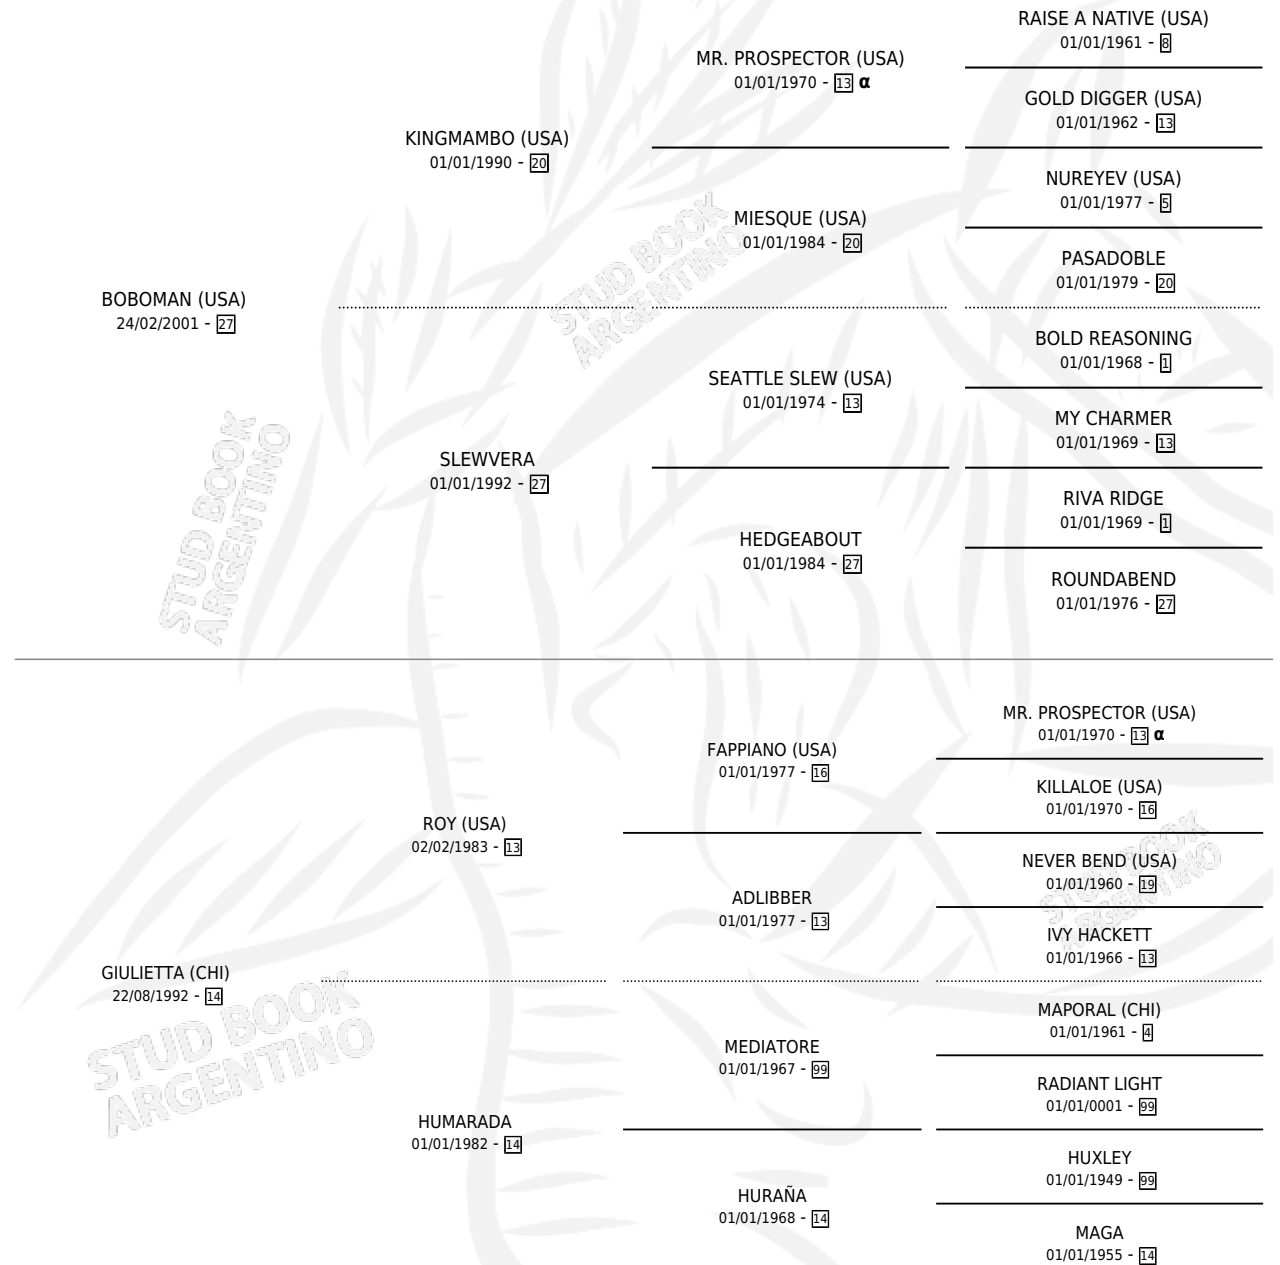

GIPSY WOMAN

por **BOBOMAN (USA)** y **GIULIETTA (CHI)** por **ROY (USA)**

Argentina · Hembra · Zaino Doradillo · SP · 27/07/2013
Familia 14-f · Volumen 41

ESTADO

TIPIFICACIÓN SANGUÍNEA	X
TIPIFICACIÓN POR ADN	✓
PASAPORTE	✓
IDENTIFICACIÓN POR MICROCHIP	✓
REPRODUCTOR	✓

Lugar de nacimiento: Rancho Lujan
Criador: Haras Cachagua S.A.

~

HIJOS

	MACHOS	HEMBRAS
3 NACIERON	0	3
2 CORRIERON	0	2

SIN ACTUACIONES

PEDIGREE

INBREEDING : α

CAMPAÑA