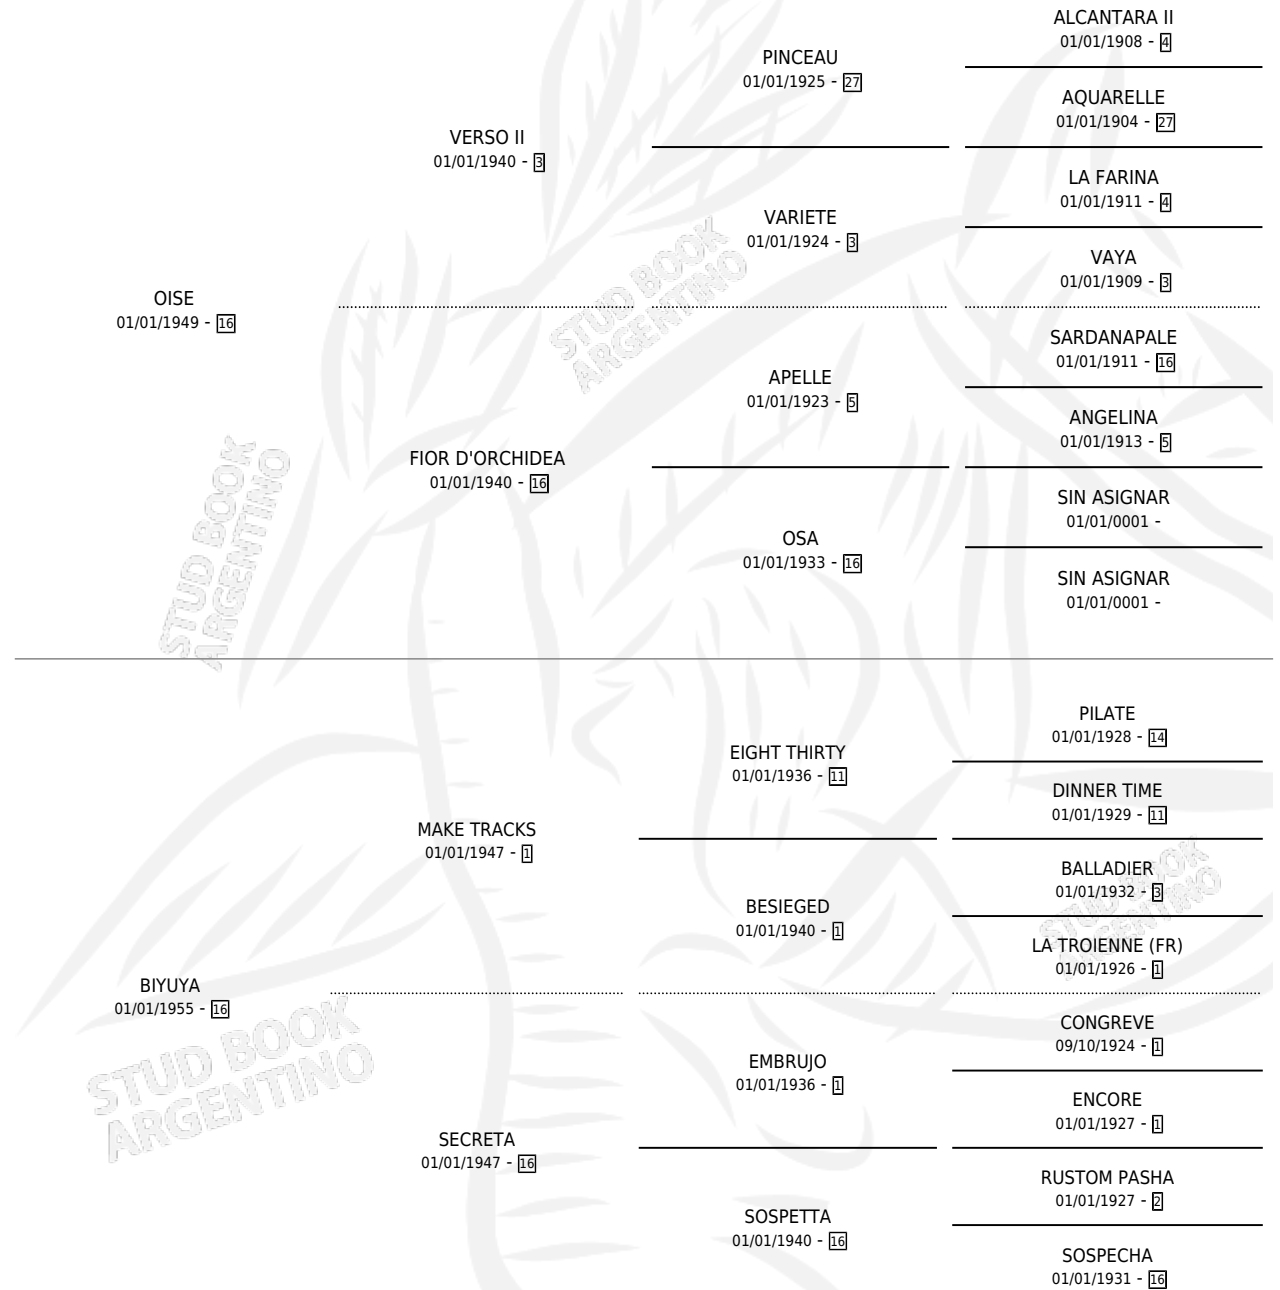

Lugar de nacimiento: Campo particular

Criador: Sin dato

~

HIJOS

	MACHOS	HEMBRAS
6 NACIERON	3	3
3 CORRIERON	1	2
3 GANARON	1	2
0 GANADORES CL	0 GANADORES GR	0 GANADORES G1

PEDIGREE

OISANS

Datos oficiales del Stud Book Argentino