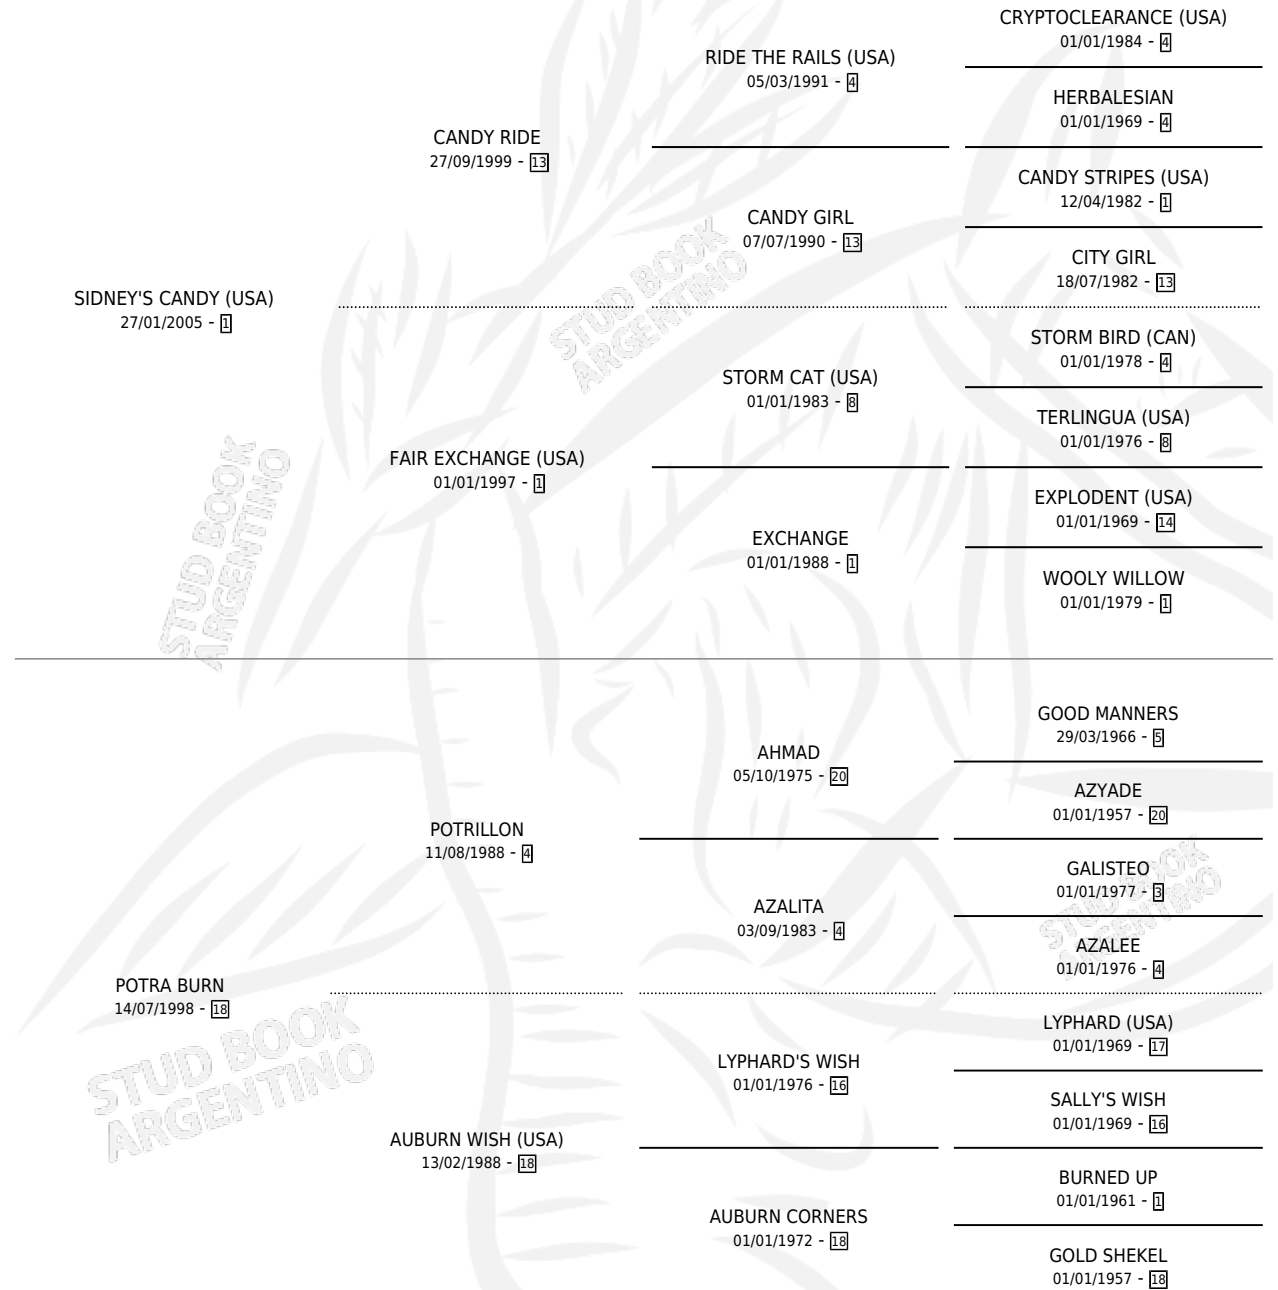

BEGINNERS

por **SIDNEY'S CANDY (USA)** y **POTRA BURN** por **POTRILLON**

Argentina · Macho · Zaino Colorado · SP · 26/07/2013
Familia 18-a · Volumen 41

ESTADO

TIPIFICACIÓN SANGUÍNEA	X
TIPIFICACIÓN POR ADN	✓
PASAPORTE	✓
IDENTIFICACIÓN POR MICROCHIP	✓
REPRODUCTOR	X

Lugar de nacimiento: La Pasion

Criador: La Pasion

PEDIGREE

CAMPAÑA

Solo carreras oficiales de Argentina

POR EDAD

EDAD	CC	1°	2°	3°	4°	5°	NP	CLC	CLG	CLCG1	CLGG1	IMPORTE	GANANCIA / CC
3 AÑOS	1	0	0	0	0	0	1	0	0	0	0	\$0	\$0
4 AÑOS	8	2	1	1	0	2	2	0	0	0	0	\$301,500	\$37,688
TOTALES	9	2	1	1	0	2	3	0	0	0	0	\$301,500	\$33,500
%		22.2%	11.1%	11.1%	0.0%	22.2%	33.3%	0.0%	0.0%	0.0%	0.0%		