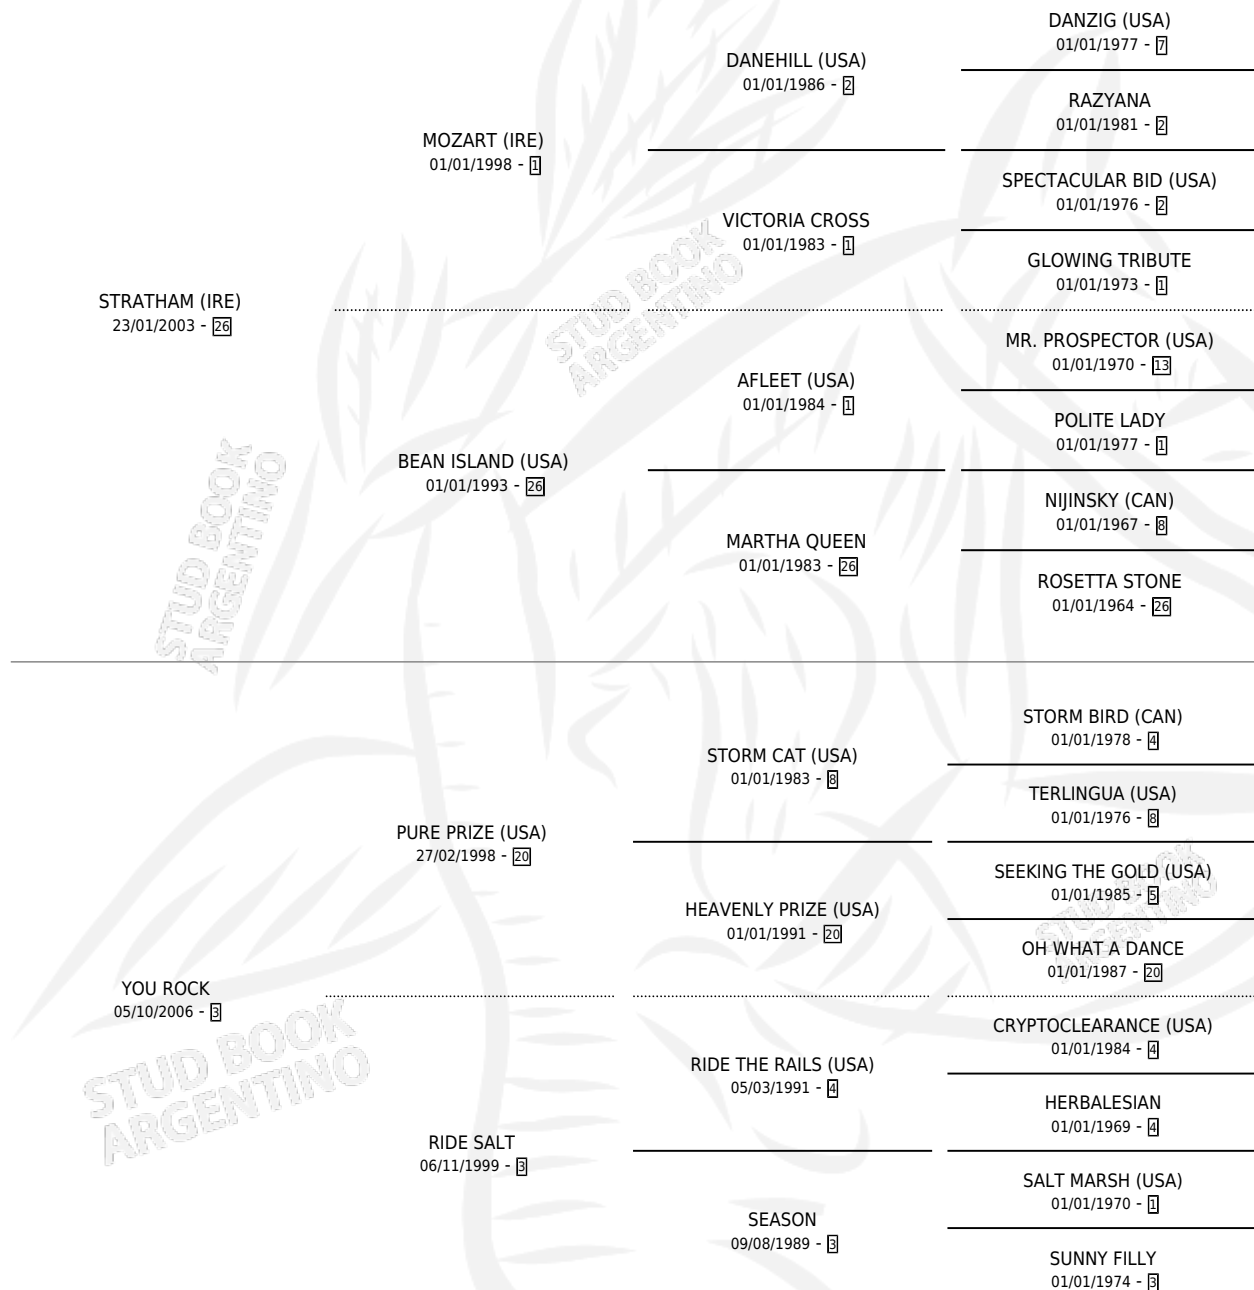

MANHATTAN QUEEN

por STRATHAM (IRE) y YOU ROCK por PURE PRIZE (USA)

Argentina · Hembra · Zaino · SP · 29/07/2013
Familia 3-h · Volumen 41

ESTADO

TIPIFICACIÓN SANGUÍNEA	X
TIPIFICACIÓN POR ADN	✓
PASAPORTE	✓
IDENTIFICACIÓN POR MICROCHIP	✓
REPRODUCTOR	✓

Lugar de nacimiento: Nicanor

Criador: Nicanor

~

HIJOS

	MACHOS	HEMBRAS
3 NACIERON	0	3
3 CORRIERON	0	3

SIN ACTUACIONES

PEDIGREE