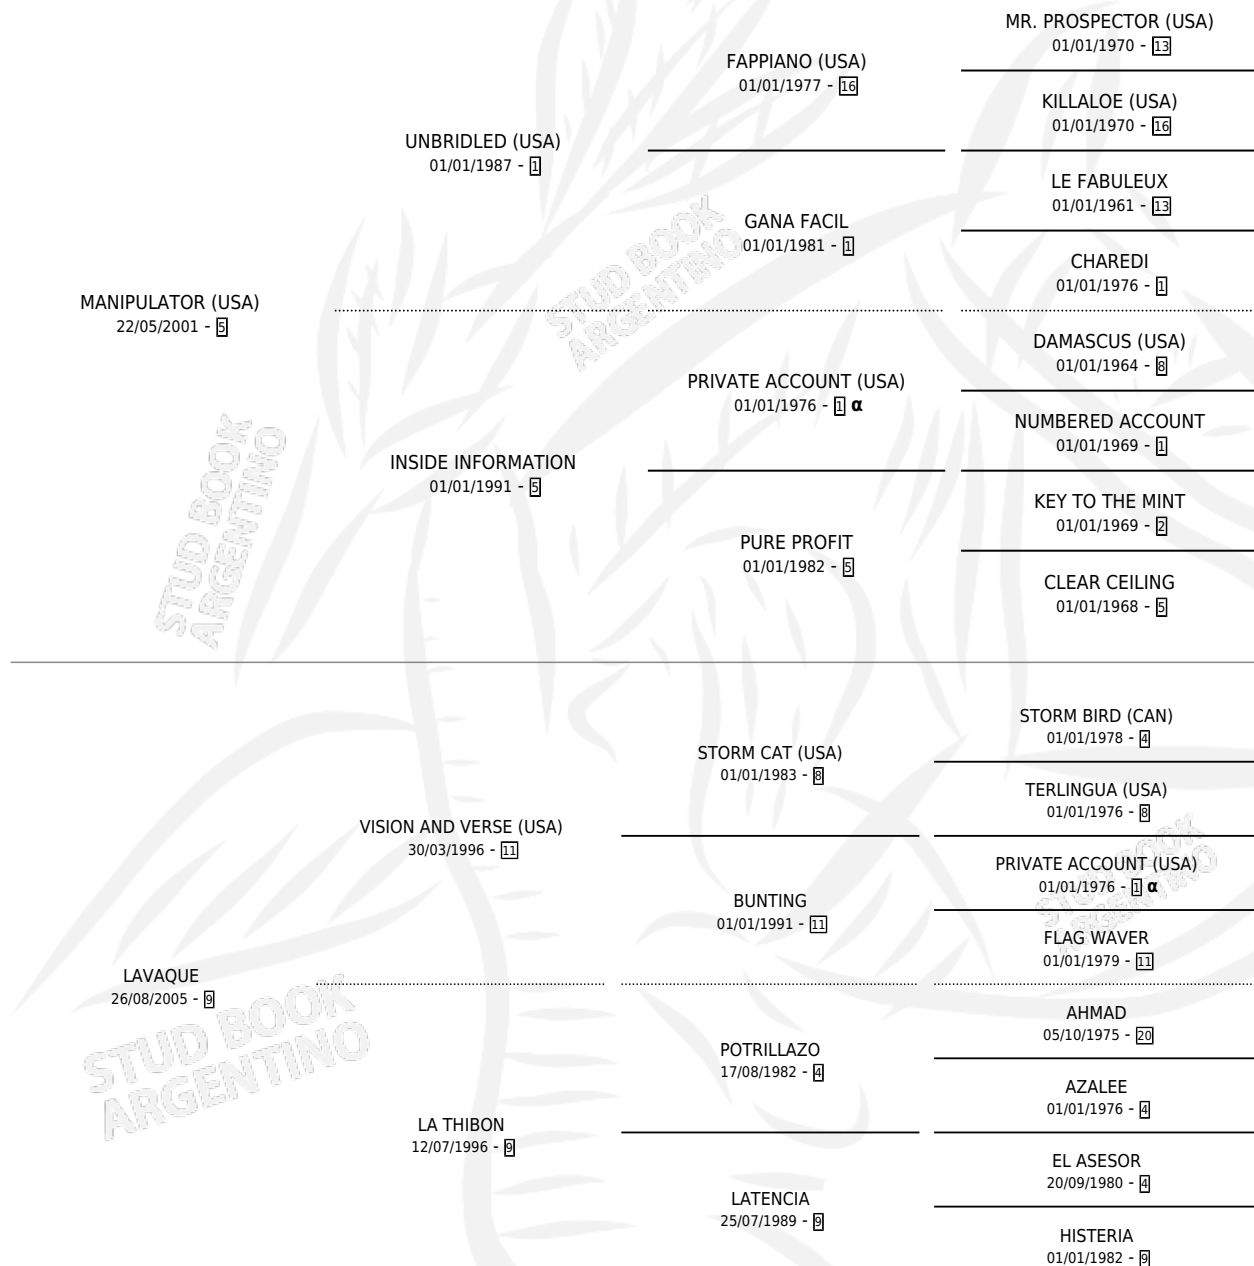

LABICANA

por **MANIPULATOR (USA)** y **LAVAQUE** por **VISION AND VERSE (USA)**

Argentina · Hembra · Zaino · SP · 21/07/2013
Familia 9-g · Volumen 41

ESTADO

TIPIFICACIÓN SANGUÍNEA	X
TIPIFICACIÓN POR ADN	✓
PASAPORTE	✓
IDENTIFICACIÓN POR MICROCHIP	✓
REPRODUCTOR	✓

Lugar de nacimiento: Vacacion
Criador: Vacacion

~

HIJOS

	MACHOS	HEMBRAS
5 NACIERON	3	2
1 CORRIERON	1	0
1 GANARON	1	0
0 GANADORES CL	0 GANADORES GR	0 GANADORES G1

PEDIGREE

INBREEDING : **α**

CAMPAÑA

Solo carreras oficiales de Argentina

Ganadora en San Isidro - \$77,760, a los 3 años.

POR DISTANCIA

HIPODROMO	CC	1°	2°	3°	4°	5°	NP	CLC	CLG	CLCG1	CLGG1	IMPORTE
PALERMO	2	0	0	0	0	0	2	0	0	0	0	\$0
1000 MTS	1	0	0	0	0	0	1	0	0	0	0	\$0
1600 MTS	1	0	0	0	0	0	1	0	0	0	0	\$0
SAN ISIDRO	3	1	0	1	0	0	1	0	0	0	0	\$77,760
1200 MTS	2	1	0	1	0	0	0	0	0	0	0	\$77,760
1400 MTS	1	0	0	0	0	0	1	0	0	0	0	\$0
LA PLATA	1	0	0	0	0	0	1	0	0	0	0	\$0
1000 MTS	1	0	0	0	0	0	1	0	0	0	0	\$0