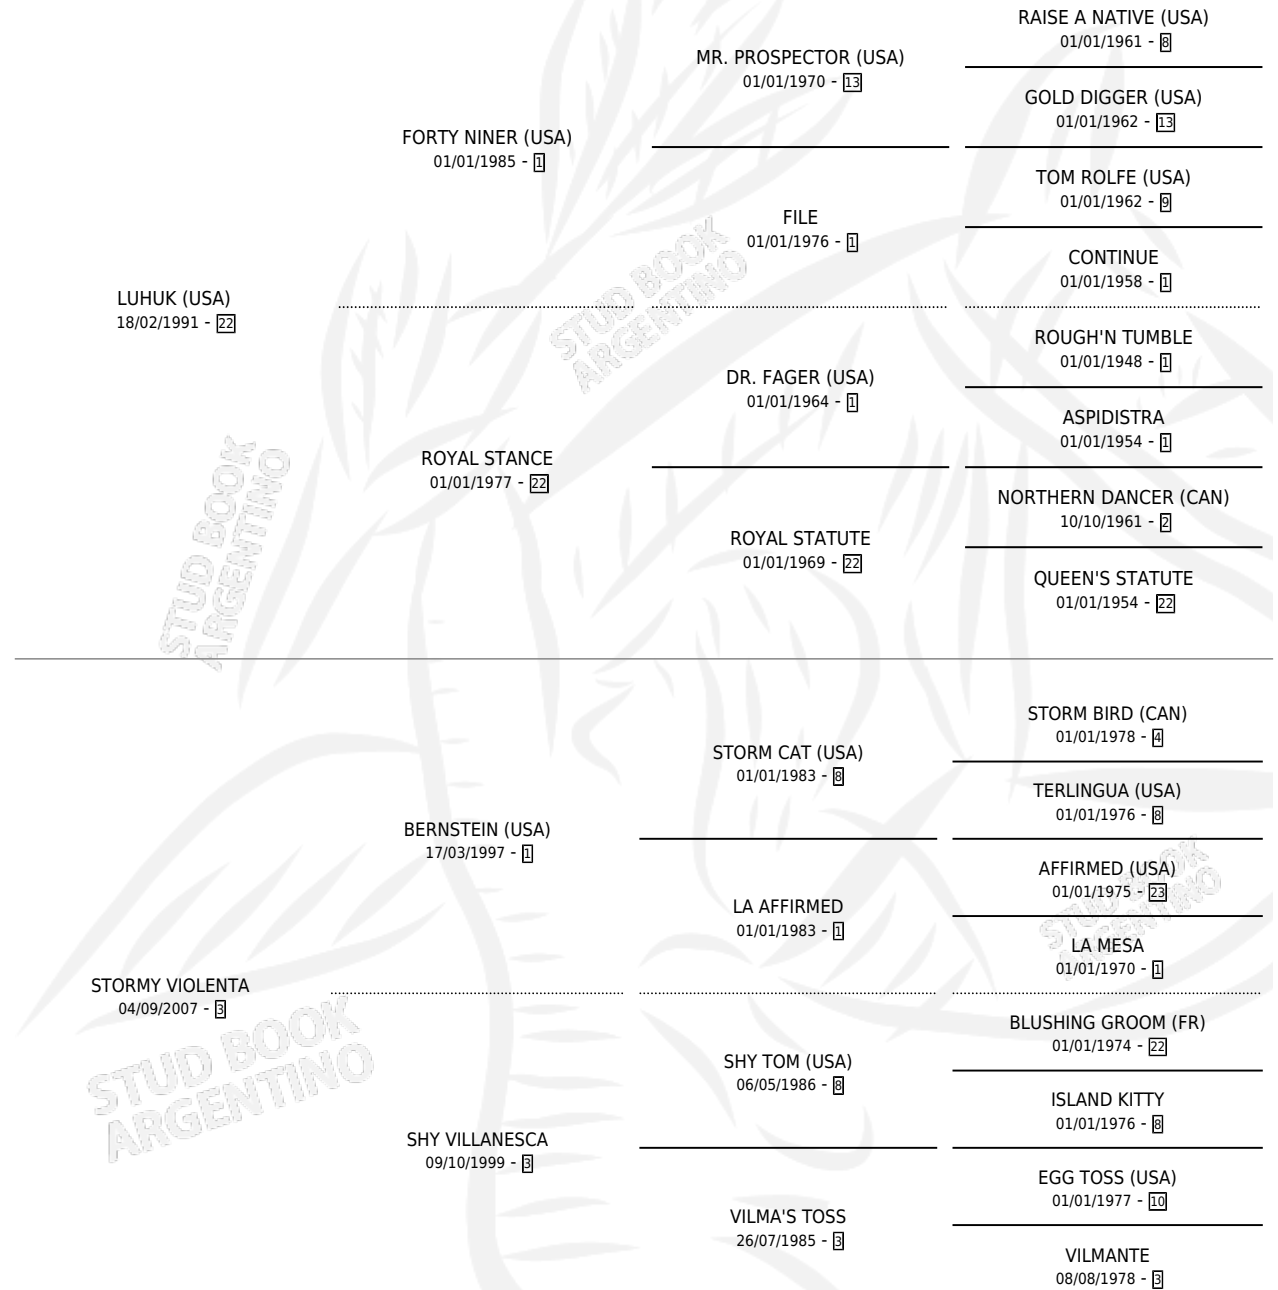

STUKA LU

por LUHUK (USA) y STORMY VIOLENTA por BERNSTEIN (USA)

Argentina · Macho · Alazan · SP · 15/07/2013
Familia 3-j · Volumen 41

ESTADO

TIPIFICACIÓN SANGUÍNEA	X
TIPIFICACIÓN POR ADN	✓
PASAPORTE	✓
IDENTIFICACIÓN POR MICROCHIP	✓
REPRODUCTOR	X

Lugar de nacimiento: La Quebrada
Criador: La Quebrada

PEDIGREE

CAMPAÑA

Solo carreras oficiales de Argentina

POR EDAD

EDAD	CC	1°	2°	3°	4°	5°	NP	CLC	CLG	CLCG1	CLGG1	IMPORTE	GANANCIA / CC
2 AÑOS	3	0	1	0	1	0	1	1	0	0	0	\$48,825	\$16,275
3 AÑOS	9	2	1	0	1	3	2	0	0	0	0	\$323,000	\$35,889
TOTALES	12	2	2	0	2	3	3	1	0	0	0	\$371,825	\$30,985
%		16.7%	16.7%	0.0%	16.7%	25.0%	25.0%	8.3%	0.0%	0.0%	0.0%		